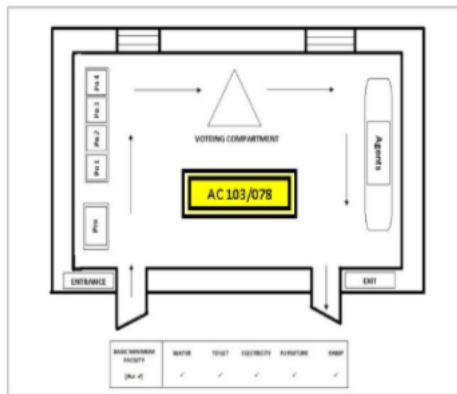

নির্বাচক নিবন্ধন আধিকারিকের স্বাক্ষর

Nazri Naksha

Google Map View

Polling Station Building Front View

Polling Station Front View

Cad View

Key MAP View

1 নাম : নুরাসা বিবি স্বামীর নাম : মুহরম মিঞা বাড়ির নং : n0097 বয়স : 49 লিঙ্গ : মহিলা	XYV0751560 ফটো উপলব্ধ	2 নাম : মুহরম মিঞা পিতার নাম : রজ্জাক মিঞা বাড়ির নং : n0097 বয়স : 55 লিঙ্গ : পুরুষ	WB/19/128/150618 ফটো উপলব্ধ	3 নাম : সায়রা বেগম স্বামীর নাম : আমজাদ আলী বাড়ির নং : n0016 বয়স : 49 লিঙ্গ : মহিলা	DZW1685080 ফটো উপলব্ধ
4 নাম : শামশের আলী পিতার নাম : আমজাদ আলী বাড়ির নং : n0145 বয়স : 30 লিঙ্গ : পুরুষ	XYV0750836 ফটো উপলব্ধ	5 নাম : আমজাদ আলি পিতার নাম : চাঁদ মোহাম্মদ বাড়ির নং : n0145 বয়স : 51 লিঙ্গ : পুরুষ	DZW1381078 ফটো উপলব্ধ	6 নাম : প্রীতি দেবী স্বামীর নাম : সন্তোষ রাওয়ানী বাড়ির নং : 13/19/19 বয়স : 38 লিঙ্গ : মহিলা	XYV0824011 ফটো উপলব্ধ
7 নাম : সন্তোষ রাওয়ানী পিতার নাম : কামাকার পল্টু রাওয়ানী বাড়ির নং : 13/19/19 বয়স : 43 লিঙ্গ : পুরুষ	XYV0823989 ফটো উপলব্ধ	8 নাম : কমকর সুমিত্রাদেবী স্বামীর নাম : পল্টু বাড়ির নং : 13/19/ বয়স : 71 লিঙ্গ : মহিলা	DZW0271981 ফটো উপলব্ধ	9 নাম : সাবির আলি পিতার নাম : মহঃ ইলাহী মিঞা বাড়ির নং : 204 বয়স : 37 লিঙ্গ : পুরুষ	XYV0751032 ফটো উপলব্ধ
10 নাম : রুকিয়া বিবি স্বামীর নাম : ইলাহী মিঞা বাড়ির নং : n0204 বয়স : 61 লিঙ্গ : মহিলা	XYV0667063 ফটো উপলব্ধ	11 নাম : জৈতুন বিবি স্বামীর নাম : কসমুদ্দীন মিঞা বাড়ির নং : n0092 বয়স : 61 লিঙ্গ : মহিলা	DZW0271338 ফটো উপলব্ধ	Q 12 নাম : পিন্তু দেবী স্বামীর নাম : জীতেন্দ্র সিং বাড়ির নং : 6/5/21 বয়স : 45 লিঙ্গ : মহিলা	XYV0751131 ফটো উপলব্ধ
13 নাম : মাধুরী দেবী স্বামীর নাম : রাজ কুমার চৌধুরী বাড়ির নং : n0200 বয়স : 52 লিঙ্গ : মহিলা	XYV0907832 ফটো উপলব্ধ	14 নাম : নকুল চৌধুরী পিতার নাম : সীতারাম চৌধুরী বাড়ির নং : 164 বয়স : 37 লিঙ্গ : পুরুষ	XYV0751495 ফটো উপলব্ধ	15 নাম : সরস্বতী চৌধুরী স্বামীর নাম : ভীম চৌধুরী বাড়ির নং : 164 বয়স : 37 লিঙ্গ : মহিলা	XYV0865634 ফটো উপলব্ধ
16 নাম : ভীম চৌধুরী পিতার নাম : সীতারাম চৌধুরী বাড়ির নং : 164 বয়স : 42 লিঙ্গ : পুরুষ	XYV0751503 ফটো উপলব্ধ	17 নাম : অর্জুন চৌধুরী পিতার নাম : সীতারাম চৌধুরী বাড়ির নং : 164 বয়স : 43 লিঙ্গ : পুরুষ	XYV0751511 ফটো উপলব্ধ	18 নাম : রীতা দেবী স্বামীর নাম : সুরেন্দ্র চৌধুরী বাড়ির নং : n0164 বয়স : 61 লিঙ্গ : মহিলা	DZW1683457 ফটো উপলব্ধ
19 নাম : রাম চন্দ্র চৌধুরী পিতার নাম : অর্জুন চৌধুরী বাড়ির নং : 18/18/23 বয়স : 51 লিঙ্গ : পুরুষ	FKY1960848 ফটো উপলব্ধ	20 নাম : গুড্ডি দেবী স্বামীর নাম : ধীরাজ রজক বাড়ির নং : 14/14/13 বয়স : 42 লিঙ্গ : মহিলা	XYV1010073 ফটো উপলব্ধ	21 নাম : সোনা দেবী স্বামীর নাম : বিশ্ব নাথ মাহাতো বাড়ির নং : বয়স : 48 লিঙ্গ : মহিলা	DZW2326684 ফটো উপলব্ধ
22 নাম : মীনা চৌধুরী স্বামীর নাম : অর্জুন চৌধুরী বাড়ির নং : 164 বয়স : 34 লিঙ্গ : মহিলা	XYV0957324 ফটো উপলব্ধ	23 নাম : ধনু চৌধুরী স্বামীর নাম : নকুল চৌধুরী বাড়ির নং : 164 বয়স : 33 লিঙ্গ : মহিলা	XYV0957332 ফটো উপলব্ধ	24 নাম : রেশমা খাতুন স্বামীর নাম : খুরশিদ আলম বাড়ির নং : 62/21/152 বয়স : 29 লিঙ্গ : মহিলা	XYV0957381 ফটো উপলব্ধ
25 নাম : অরবিন্দ কুমার পিতার নাম : পৃথ্বী নাথ শা বাড়ির নং : 32/31 বয়স : 67 লিঙ্গ : পুরুষ	DZW1685676 ফটো উপলব্ধ	26 নাম : সৌকত আলি পিতার নাম : মোহাম্মদ ইলাহী মিঞা বাড়ির নং : n0206 বয়স : 49 লিঙ্গ : পুরুষ	XYV0666917 ফটো উপলব্ধ	27 নাম : জেসমিন বিবি স্বামীর নাম : সৌকত আলি বাড়ির নং : 120/99 বয়স : 39 লিঙ্গ : মহিলা	XYV0957027 ফটো উপলব্ধ
28 নাম : রুকসানা খাতুন পিতার নাম : মোহাম্মদ খাতুন বাড়ির নং : 0097 বয়স : 22 লিঙ্গ : মহিলা	XYV1315589 ফটো উপলব্ধ	29 নাম : অজয় কুমার ইয়াদব পিতার নাম : জয় বাহাদুর ইয়াদব বাড়ির নং : বয়স : 41 লিঙ্গ : পুরুষ	XYV0825786 ফটো উপলব্ধ	Q 30 নাম : অশোক কুমার হরিজন পিতার নাম : ভোলা হরিজন বাড়ির নং : 5 বয়স : 29 লিঙ্গ : পুরুষ	XYV1305804 ফটো উপলব্ধ