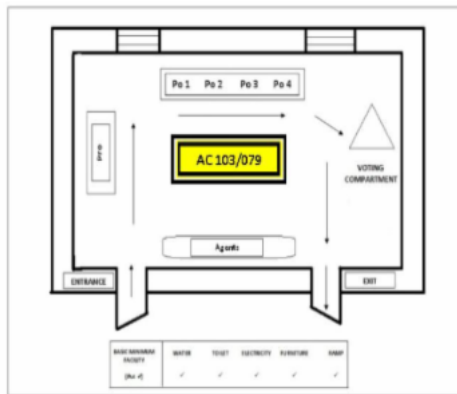

নির্বাচক নিবন্ধন আধিকারিকের স্বাক্ষর

Nazri Naksha

Google Map View

Polling Station Building Front View

Polling Station Front View

Cad View

Key MAP View

বিধানসভা নির্বাচনক্ষেত্রের নং, নাম : 103-বিজপুর
ভাগ নং, নাম : 1-এইচ কে ভাট্টার রোড.