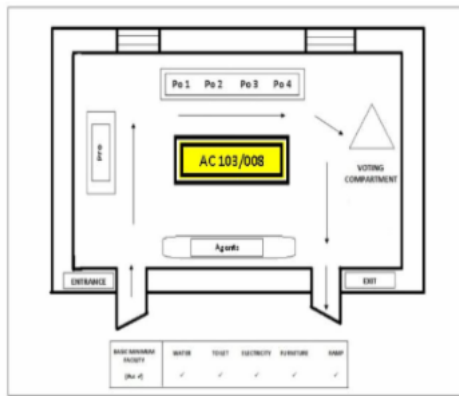

নির্বাচক নিবন্ধন আধিকারিকের স্বাক্ষর

Nazri Naksha

Google Map View

Polling Station Building Front View

Polling Station Front View

Cad View

Key MAP View

1 নাম : পূর্ণিমা দেবনাথ স্বামীর নাম: বাবলু দেবনাথ বাড়ির নং : 46/31/284 বয়স : 50 লিঙ্গ : মহিলা	DZW2608941 ফটো উপলব্ধ	2 নাম : মিন্ধা কুন্ডু স্বামীর নাম: শান্তনু কুন্ডু বাড়ির নং : 27/4/6 বয়স : 51 লিঙ্গ : মহিলা	DZW0648295 ফটো উপলব্ধ	3 নাম : ইন্সিতা দত্ত স্বামীর নাম: পিনাকী রঞ্জন দত্ত বাড়ির নং : 24/1/1 বয়স : 51 লিঙ্গ : মহিলা	ZUQ1542851 ফটো উপলব্ধ
4 নাম : জয়ন্ত কুমার দত্ত পিতার নাম: মানস দত্ত বাড়ির নং : 24/1/1 বয়স : 51 লিঙ্গ : পুরুষ	DZW0039644 ফটো উপলব্ধ	5 নাম : পিনাকি রঞ্জন দত্ত পিতার নাম: মানস রঞ্জন দত্ত বাড়ির নং : 24/1/1 বয়স : 53 লিঙ্গ : পুরুষ	XYV0719104 ফটো উপলব্ধ	6 নাম : মায়ী কুন্ডু স্বামীর নাম: কমল রঞ্জন কুন্ডু বাড়ির নং : 27/4/6 বয়স : 76 লিঙ্গ : মহিলা	XYV0266718 ফটো উপলব্ধ
7 নাম : শান্তনু কুন্ডু পিতার নাম: কমল রঞ্জন কুন্ডু বাড়ির নং : 27/4/6 বয়স : 52 লিঙ্গ : পুরুষ	DZW1959675 ফটো উপলব্ধ	8 নাম : শ্রীতমা কুণ্ডু পিতার নাম: শান্তনু কুণ্ডু বাড়ির নং : ২৭/৪/৬ বাগবাজার রোড বয়স : 20 লিঙ্গ : মহিলা	XYV1360999 ফটো উপলব্ধ	9 নাম : রুচিতা কর পিতার নাম: রবীন কর বাড়ির নং : 85/15/167 বয়স : 23 লিঙ্গ : মহিলা	XYV1252311 ফটো উপলব্ধ
10 নাম : প্রভাতী কর স্বামীর নাম: রবীন কর বাড়ির নং : 85/15/167 বয়স : 52 লিঙ্গ : মহিলা	DZW0777276 ফটো উপলব্ধ	11 নাম : জয়দেব রাজবংশী পিতার নাম: সহদেব রাজবংশী বাড়ির নং : 77 বয়স : 24 লিঙ্গ : পুরুষ	XYV1268275 ফটো উপলব্ধ	12 নাম : উমেশ কর্মকার পিতার নাম: চিত্তরঞ্জন কর্মকার বাড়ির নং : 11/1/A বয়স : 64 লিঙ্গ : পুরুষ	XYV0556852 ফটো উপলব্ধ
13 নাম : নিমাই চন্দ্র কর্মকার পিতার নাম: হুমিকেশ কর্মকার বাড়ির নং : 11/F বয়স : 77 লিঙ্গ : পুরুষ	DZW0562082 ফটো উপলব্ধ	14 নাম : অপরাধা কর্মকার পিতার নাম: উমেশ কর্মকার বাড়ির নং : 11/1/A বয়স : 32 লিঙ্গ : মহিলা	XYV0556928 ফটো উপলব্ধ	15 নাম : সুমিত্রা কর্মকার স্বামীর নাম: উমেশ কর্মকার বাড়ির নং : 11/1/A বয়স : 52 লিঙ্গ : মহিলা	WB/12/082/7474051 ফটো উপলব্ধ
16 নাম : সানু কুরেশি পিতার নাম: হুমী কুরেশি বাড়ির নং : 5 বয়স : 23 লিঙ্গ : পুরুষ	XYV1232511 ফটো উপলব্ধ	17 নাম : রুমকী কর্মকার স্বামীর নাম: অমিত কর্মকার বাড়ির নং : 24/60/283 বয়স : 40 লিঙ্গ : মহিলা	XYV0647321 ফটো উপলব্ধ	18 নাম : প্রদীপ গড়াই পিতার নাম: পঞ্চানন গড়াই বাড়ির নং : 75/A বয়স : 53 লিঙ্গ : পুরুষ	DZW0040444 ফটো উপলব্ধ
19 নাম : সোমনাথ গড়াই পিতার নাম: নিমাই গড়াই বাড়ির নং : n0003 বয়স : 40 লিঙ্গ : পুরুষ	DZW2304020 ফটো উপলব্ধ	20 নাম : মিনতী গড়াই স্বামীর নাম: নিমাই চন্দ্র গড়াই বাড়ির নং : 20/75/74 বয়স : 53 লিঙ্গ : মহিলা	DZW0039412 ফটো উপলব্ধ	21 নাম : শিপ্রা গড়াই স্বামীর নাম: সোমনাথ গড়াই বাড়ির নং : 20/75/74 বয়স : 36 লিঙ্গ : মহিলা	XYV0935817 ফটো উপলব্ধ
22 নাম : রমা গড়াই স্বামীর নাম: প্রদীপ গড়াই বাড়ির নং : 75/A বয়স : 33 লিঙ্গ : মহিলা	ZIS1406610 ফটো উপলব্ধ	23 নাম : গোপী গুপ্তা পিতার নাম: শঙ্কর গুপ্তা বাড়ির নং : 14/B বয়স : 51 লিঙ্গ : পুরুষ	WB/19/128/516009 ফটো উপলব্ধ	24 নাম : বুমা গুপ্তা স্বামীর নাম: গোপী গুপ্তা বাড়ির নং : 14/B বয়স : 48 লিঙ্গ : মহিলা	DZW2381267 ফটো উপলব্ধ
25 নাম : মঞ্জু গুপ্তা স্বামীর নাম: শঙ্কর গুপ্তা বাড়ির নং : 14/B বয়স : 71 লিঙ্গ : মহিলা	WB/19/128/516062 ফটো উপলব্ধ	26 নাম : শিব গাঙ্গুলী পিতার নাম: গৌরঙ্গ গাঙ্গুলী বাড়ির নং : 149/16/N বয়স : 42 লিঙ্গ : পুরুষ	DZW1964592 ফটো উপলব্ধ	27 নাম : সবিতা গাঙ্গুলী স্বামীর নাম: শিব গাঙ্গুলী বাড়ির নং : 149/16/N বয়স : 42 লিঙ্গ : মহিলা	DZW2208320 ফটো উপলব্ধ
28 নাম : সবিতা গাঙ্গুলী স্বামীর নাম: গৌরঙ্গ গাঙ্গুলী বাড়ির নং : 149/16/N বয়স : 71 লিঙ্গ : মহিলা	DZW2412328 ফটো উপলব্ধ	29 নাম : কৃষ্ণ গাঙ্গুলী পিতার নাম: গৌরঙ্গ গাঙ্গুলী বাড়ির নং : 149/16/N বয়স : 48 লিঙ্গ : পুরুষ	XYV0430249 ফটো উপলব্ধ	30 নাম : সায়েন ঘোষাল পিতার নাম: হরি শঙ্কর ঘোষাল বাড়ির নং : 94/102/103 বয়স : 34 লিঙ্গ : পুরুষ	XYV0431221 ফটো উপলব্ধ