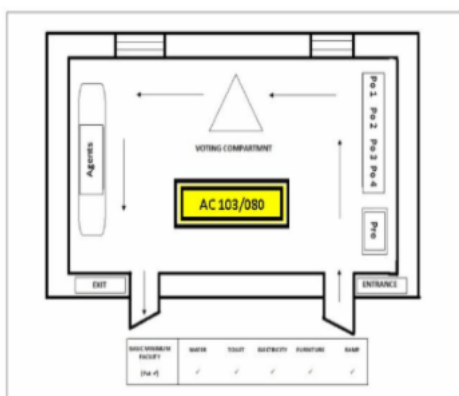

নির্বাচক নিবন্ধন আধিকারিকের স্বাক্ষর

Nazri Naksha

AC: 103-BLUPUR
PART NO:80 -MAHATMAGANDHI HARJAN PRIMARY SCHOOL, ROOM-3

Google Map View

Polling Station Building Front View

Polling Station Front View

Cad View