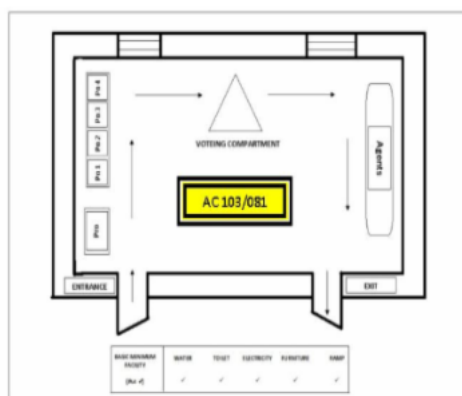

নির্বাচক নিবন্ধন আধিকারিকের স্বাক্ষর

Nazri Naksha

Google Map View

Polling Station Building Front View

Polling Station Front View

Cad View

Key MAP View

বিধানসভা নির্বাচনক্ষেত্রের নং, নাম : 103-বিজপুর  
ভাগ নং, নাম : 1-ছকুমচাঁদ জুট মিল কাঁচা লাইন নং 9,10,11(আংশিক).