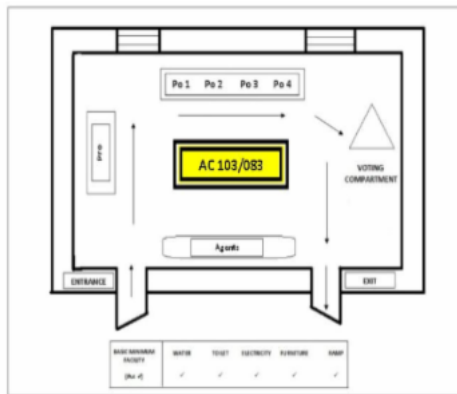

নির্বাচক নিবন্ধন আধিকারিকের স্বাক্ষর

Nazri Naksha

Google Map View

Polling Station Building Front View

Polling Station Front View

Cad View

Key MAP View

1 নাম : আজ আলী পিতার নাম: কিয়ামুদ্দিন বাড়ির নং : 6/32 বয়স : 29 লিঙ্গ : পুরুষ	XYV0867523 ফটো উপলব্ধ	2 নাম : রিয়াজ আলি পিতার নাম: এম ডি কিয়ামুদ্দিন বাড়ির নং : 6/32 বয়স : 33 লিঙ্গ : পুরুষ	XYV0867515 ফটো উপলব্ধ	3 নাম : মুন্নি খাতুন স্বামীর নাম: মহ আলি আনসারি বাড়ির নং : 6/32 বয়স : 40 লিঙ্গ : মহিলা	DZW2343457 ফটো উপলব্ধ
4 নাম : মহঃআলি পিতার নাম: মহঃ ইব্রাহিম বাড়ির নং : 6/32 বয়স : 49 লিঙ্গ : পুরুষ	DZW0318162 ফটো উপলব্ধ	5 নাম : জমিলা খাতুন স্বামীর নাম: মোহাম্মদ কিয়ামুদ্দীন বাড়ির নং : 6/32 বয়স : 53 লিঙ্গ : মহিলা	DZW0318188 ফটো উপলব্ধ	6 নাম : মহঃ জালাউদ্দিন পিতার নাম: মহঃ আলাউদ্দিন বাড়ির নং : 7/16 বয়স : 54 লিঙ্গ : পুরুষ	WB/19/128/189241 ফটো উপলব্ধ
7 নাম : মমতা দেবী স্বামীর নাম: সন্তোষ রাজভর বাড়ির নং : n0499 বয়স : 50 লিঙ্গ : মহিলা	XYV0908947 ফটো উপলব্ধ	8 নাম : তারা দেবী স্বামীর নাম: দেওনারায়ন রাজভর বাড়ির নং : 11/38 বয়স : 58 লিঙ্গ : মহিলা	XYV0754424 ফটো উপলব্ধ	9 নাম : রুবাইদা খাতুন স্বামীর নাম: আখতার আলী বাড়ির নং : 5/38 বয়স : 48 লিঙ্গ : মহিলা	XYV0867572 ফটো উপলব্ধ
10 নাম : আকতার আলী পিতার নাম: মহঃ জালিল বাড়ির নং : 5/23 বয়স : 53 লিঙ্গ : পুরুষ	DZW0317479 ফটো উপলব্ধ	11 নাম : মহঃ এমাম আলী পিতার নাম: আসগর আলী বাড়ির নং : 5/20 বয়স : 51 লিঙ্গ : পুরুষ	DZW0317404 ফটো উপলব্ধ	12 নাম : নসিরউদ্দিন পিতার নাম: দুলামিঞা বাড়ির নং : 7/25 বয়স : 83 লিঙ্গ : পুরুষ	DZW0318584 ফটো উপলব্ধ
13 নাম : রবীনা রোশন পিতার নাম: আনোয়ার হুসেন বাড়ির নং : 5/14 বয়স : 20 লিঙ্গ : মহিলা	XYV1374701 ফটো উপলব্ধ	14 নাম : নজমা খাতুন স্বামীর নাম: মহঃ সোহেবুর বাড়ির নং : 5/44 বয়স : 32 লিঙ্গ : মহিলা	DZW2642494 ফটো উপলব্ধ	15 নাম : নেহাল আনসারী পিতার নাম: আলমগীর বাড়ির নং : 8/21 বয়স : 32 লিঙ্গ : পুরুষ	XYV0824979 ফটো উপলব্ধ
16 নাম : মহঃ বিজয় আলমগীর পিতার নাম: আহমেদ আনসারী বাড়ির নং : 8/21 বয়স : 32 লিঙ্গ : পুরুষ	XYV0824961 ফটো উপলব্ধ	17 নাম : আমিনা খাতুন স্বামীর নাম: রাহাত হোসেন বাড়ির নং : 7/24 বয়স : 50 লিঙ্গ : মহিলা	DZW0318576 ফটো উপলব্ধ	18 নাম : মনা আনসারী পিতার নাম: উসমান বাড়ির নং : 6/38 বয়স : 33 লিঙ্গ : পুরুষ	DZW0318295 ফটো উপলব্ধ
19 নাম : বিন্দু দেবী স্বামীর নাম: পাণ্ডু প্রসাদ বাড়ির নং : 11/28 বয়স : 45 লিঙ্গ : মহিলা	XYV0754325 ফটো উপলব্ধ	20 নাম : পাণ্ডু প্রসাদ পিতার নাম: শ্রীরামপ্রসাদ বাড়ির নং : 11/29 বয়স : 50 লিঙ্গ : পুরুষ	DZW2490498 ফটো উপলব্ধ	21 নাম : নৌরিস বিবি স্বামীর নাম: মিরজাদিন আলি বাড়ির নং : 8/17 বয়স : 48 লিঙ্গ : মহিলা	XYV0754259 ফটো উপলব্ধ
22 নাম : আসারত আলি পিতার নাম: মহঃ সামসুদ্দিন বাড়ির নং : n0110 বয়স : 48 লিঙ্গ : পুরুষ	XYV0359414 ফটো উপলব্ধ	23 নাম : আসগর আলি অন্যান্য: জুমরাতি মিয়া বাড়ির নং : 5/23 বয়স : 45 লিঙ্গ : পুরুষ	XYV1233543 ফটো উপলব্ধ	24 নাম : মহঃ সোহেবুর পিতার নাম: রহমান সিঞা বাড়ির নং : 5/44 বয়স : 48 লিঙ্গ : পুরুষ	DZW2343564 ফটো উপলব্ধ
25 নাম : রাজেন্দ্র প্রসাদ পিতার নাম: গনেশ প্রসাদ বাড়ির নং : 11/28 বয়স : 29 লিঙ্গ : পুরুষ	XYV0959668 ফটো উপলব্ধ	26 নাম : মোহাম্মদ কৈস পিতার নাম: মোহাম্মদ গিয়াসুদ্দিন বাড়ির নং : 2/29 বয়স : 26 লিঙ্গ : পুরুষ	XYV1341965 ফটো উপলব্ধ	27 নাম : সহজাদ হুসেন পিতার নাম: মোহাম্মদ সোহেবুর বাড়ির নং : 5/44 বয়স : 20 লিঙ্গ : পুরুষ	XYV1353093 ফটো উপলব্ধ
28 নাম : বীরেন্দ্র কুমার দুবে পিতার নাম: বাড়ির নং : ছকুমচাঁদ জুট মিল বয়স : 42 লিঙ্গ : পুরুষ	YQT0059444 ফটো উপলব্ধ	Q 29 নাম : পুনম দেবী স্বামীর নাম: কৃষ্ণা রায় বাড়ির নং : 7/50 বয়স : 31 লিঙ্গ : মহিলা	XYV1032200 ফটো উপলব্ধ	30 নাম : সাযনোদীন আনসারি পিতার নাম: মহম্মদ দীন বাড়ির নং : জামা মসজিদ বয়স : 29 লিঙ্গ : পুরুষ	XYV1010347 ফটো উপলব্ধ