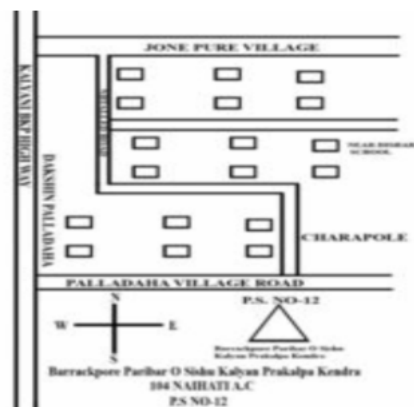

Key MAP View