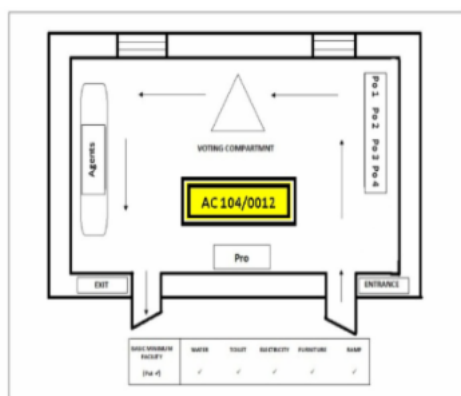

নির্বাচক নিবন্ধন আধিকারিকের স্বাক্ষর

Nazri Naksha

Google Map View

Polling Station Building Front View

Polling Station Front View

Cad View

Key MAP View

1 নাম : কুঞ্জলতা দেবী স্বামীর নাম: ধর্মেন্দ্র কুমার তেওয়ারী বাড়ির নং : n0240 বয়স : 50 লিঙ্গ : মহিলা	DZW1769611 ফটো উপলব্ধ	2 নাম : শিউ শংকর ঠাকুর পিতার নাম: রামা ঠাকুর বাড়ির নং : n0030 বয়স : 68 লিঙ্গ : পুরুষ	IQN0454751 ফটো উপলব্ধ	3 নাম : মঞ্জু ঠাকুর স্বামীর নাম: শিউশংকর ঠাকুর বাড়ির নং : n0030 বয়স : 58 লিঙ্গ : মহিলা	IQN0454769 ফটো উপলব্ধ
4 নাম : রেহানা বিবি স্বামীর নাম: লালবাবু শেখ বাড়ির নং : n0030 বয়স : 62 লিঙ্গ : মহিলা	FKY0169375 ফটো উপলব্ধ	5 নাম : শেখ বাহার আলি পিতার নাম: দিল মহমদ আলি বাড়ির নং : n0054 বয়স : 51 লিঙ্গ : পুরুষ	FKY0168799 ফটো উপলব্ধ	6 নাম : শেখ তাহের আলি পিতার নাম: দিল মহমদ বাড়ির নং : 146 বয়স : 49 লিঙ্গ : পুরুষ	FKY0168807 ফটো উপলব্ধ
7 নাম : সেখ হোসেন পিতার নাম: সেখ দিলমহমদ বাড়ির নং : n0064 বয়স : 43 লিঙ্গ : পুরুষ	FKY3874252 ফটো উপলব্ধ	8 নাম : মারুফাবিবি স্বামীর নাম: সাহাজান বক্স বাড়ির নং : n0052 বয়স : 50 লিঙ্গ : মহিলা	FKY0169458 ফটো উপলব্ধ	9 নাম : শেখ লালবাবু পিতার নাম: যুগল শেখ বাড়ির নং : n0030 বয়স : 82 লিঙ্গ : পুরুষ	FKY0169367 ফটো উপলব্ধ
10 নাম : কিরণ পরশুরাম পিতার নাম: সুদর্শন পরশুরাম বাড়ির নং : n0172 বয়স : 40 লিঙ্গ : পুরুষ	IQN0009209 ফটো উপলব্ধ	11 নাম : রাবেয়া বিবি স্বামীর নাম: সেখ তাহের আলী বাড়ির নং : n0054 বয়স : 39 লিঙ্গ : মহিলা	IQN0535864 ফটো উপলব্ধ	12 নাম : মাফুজা বিবি স্বামীর নাম: সেখ বাহার আলি বাড়ির নং : n0054 বয়স : 38 লিঙ্গ : মহিলা	FKY3874260 ফটো উপলব্ধ
13 নাম : মঞ্জু বিবি স্বামীর নাম: সেখ জামসের বাড়ির নং : n0035 বয়স : 34 লিঙ্গ : মহিলা	IQN0261198 ফটো উপলব্ধ	14 নাম : সেখ জামসের পিতার নাম: অজিত আলি বাড়ির নং : n0035 বয়স : 49 লিঙ্গ : পুরুষ	WB/19/129/084651 ফটো উপলব্ধ	15 নাম : সামসের শেখ পিতার নাম: অজিত আলি বাড়ির নং : n0035 বয়স : 53 লিঙ্গ : পুরুষ	FKY0172304 ফটো উপলব্ধ
16 নাম : হাসিনা বিবি স্বামীর নাম: রজব আলি শেখ বাড়ির নং : n0035 বয়স : 43 লিঙ্গ : মহিলা	IQN0008631 ফটো উপলব্ধ	17 নাম : সেখ শান্ত পিতার নাম: সেখ সমর আলি বাড়ির নং : n0034 বয়স : 39 লিঙ্গ : পুরুষ	FKY3638434 ফটো উপলব্ধ	18 নাম : রুপা বিবি স্বামীর নাম: সেখ বাদল বাড়ির নং : n0034 বয়স : 44 লিঙ্গ : মহিলা	FKY3874625 ফটো উপলব্ধ
19 নাম : অকিলা খাতুন বিবি স্বামীর নাম: কানাই মন্ডল বাড়ির নং : n0024 বয়স : 40 লিঙ্গ : মহিলা	IQN0535823 ফটো উপলব্ধ	20 নাম : তাজমিরা বিবি স্বামীর নাম: সানাই মন্ডল বাড়ির নং : n0024 বয়স : 40 লিঙ্গ : মহিলা	IQN0535963 ফটো উপলব্ধ	21 নাম : সোনাভান বিবি স্বামীর নাম: হাবিল মন্ডল বাড়ির নং : 108 বয়স : 76 লিঙ্গ : মহিলা	FKY0169474 ফটো উপলব্ধ
22 নাম : জেলকার মন্ডল পিতার নাম: হাবিল মন্ডল বাড়ির নং : 108 বয়স : 63 লিঙ্গ : পুরুষ	FKY0169482 ফটো উপলব্ধ	23 নাম : সেখ মঈম আলী পিতার নাম: ইনাতি আলী সেখ বাড়ির নং : 135 বয়স : 30 লিঙ্গ : পুরুষ	IQN0746412 ফটো উপলব্ধ	24 নাম : সেখ আতোর পিতার নাম: সেখ দিলমহমদ বাড়ির নং : n0054 বয়স : 42 লিঙ্গ : পুরুষ	FKY3874344 ফটো উপলব্ধ
25 নাম : সেখ মেহের আলি পিতার নাম: সেখ দিল মহমদ বাড়ির নং : n0064 বয়স : 43 লিঙ্গ : পুরুষ	FKY3874161 ফটো উপলব্ধ	26 নাম : সেখ হোসেন পিতার নাম: সেখ জলিল বাড়ির নং : n0049 বয়স : 43 লিঙ্গ : পুরুষ	IQN0261081 ফটো উপলব্ধ	27 নাম : ববিতা বিবি স্বামীর নাম: সেখ পিয়ার আলি বাড়ির নং : n0049 বয়স : 43 লিঙ্গ : মহিলা	IQN0364760 ফটো উপলব্ধ
28 নাম : সেখ নাসির আলি পিতার নাম: সেখ মফিজ বাড়ির নং : n0049 বয়স : 47 লিঙ্গ : পুরুষ	FKY3638400 ফটো উপলব্ধ	29 নাম : সবেরা বিবি স্বামীর নাম: সেখ আরসাদ আলি বাড়ির নং : n0049 বয়স : 49 লিঙ্গ : মহিলা	IQN0364661 ফটো উপলব্ধ	30 নাম : শেখ আসাদ আলি পিতার নাম: মফিজ আলি বাড়ির নং : n0049 বয়স : 50 লিঙ্গ : পুরুষ	FKY0169524 ফটো উপলব্ধ