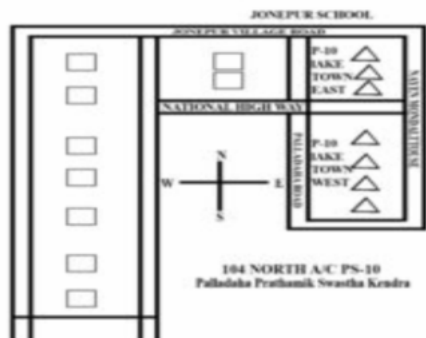

Nazri Naksha