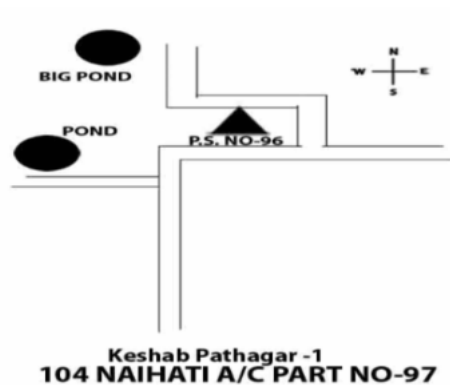

Nazri Naksha