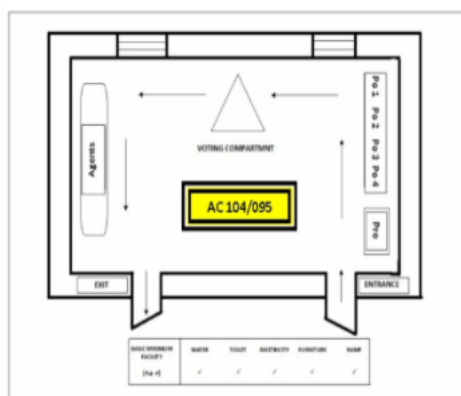

নির্বাচক নিবন্ধন আধিকারিকের স্বাক্ষর

Nazri Naksha

Google Map View

Polling Station Building Front View

Polling Station Front View

Cad View

Key MAP View

বিধানসভা নির্বাচনক্ষেত্রের নং, নাম : 104-নৈহাটী
ভাগ নং, নাম : 1-অশোকনগর (মালঞ্চ রোড).