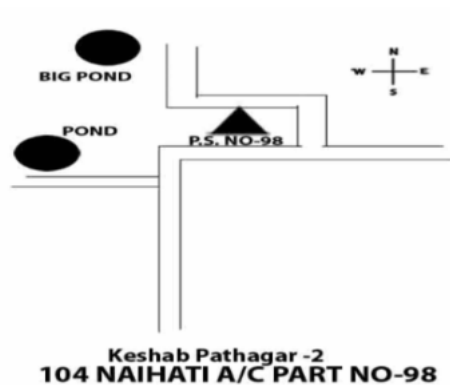

Nazri Naksha