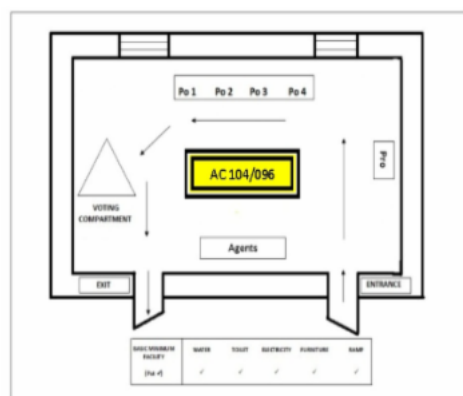

নির্বাচক নিবন্ধন আধিকারিকের স্বাক্ষর

Nazri Naksha

Google Map View

Polling Station Building Front View

Polling Station Front View

Cad View

Key MAP View

1 নাম : রেণু দেবী আচার্য স্বামীর নাম: সুধীর আচার্য বাড়ির নং : n0066 বয়স : 56 লিঙ্গ : মহিলা	FKY0665802 ফটো উপলব্ধ	2 নাম : বিকাশ কুমার আচার্য পিতার নাম: সুধীর আচার্য বাড়ির নং : 550/1 বয়স : 40 লিঙ্গ : পুরুষ	FKY3909587 ফটো উপলব্ধ	3 নাম : সুমিত ব্যানার্জী পিতার নাম: সজল ব্যানার্জী বাড়ির নং : n0188 বয়স : 43 লিঙ্গ : পুরুষ	IQN0301770 ফটো উপলব্ধ
4 নাম : আকাশ কুমার বাশফোড় পিতার নাম: অশোক কুমার বাশফোড় বাড়ির নং : গোবিন্দপুর মালধা রোড বয়স : 28 লিঙ্গ : পুরুষ	IQN0967257 ফটো উপলব্ধ	5 নাম : মনোজ কুমার বাঁশ ফোড় পিতার নাম: পিয়ারচাঁদ বাঁশ ফোড় বাড়ির নং : n0251 বয়স : 36 লিঙ্গ : পুরুষ	IQN0218149 ফটো উপলব্ধ	6 নাম : প্রিয়ান্বিতা বাঁশফোড় স্বামীর নাম: মনোজ কুমার বাঁশফোড় বাড়ির নং : n0280 বয়স : 28 লিঙ্গ : মহিলা	IQN0967331 ফটো উপলব্ধ
7 নাম : রাস্তা ভট্টাচার্য স্বামীর নাম: মলয় ভট্টাচার্য বাড়ির নং : n0134 বয়স : 53 লিঙ্গ : মহিলা	FKY0674812 ফটো উপলব্ধ	8 নাম : দেবজিৎ ভট্টাচার্য পিতার নাম: ছিপেন্দ্রলাল ভট্টাচার্য বাড়ির নং : n0023 বয়স : 29 লিঙ্গ : পুরুষ	IQN0776443 ফটো উপলব্ধ	9 নাম : করুণা ভট্টাচার্য পিতার নাম: জীতেন্দ্র নাথ ভট্টাচার্য বাড়ির নং : n0017 বয়স : 73 লিঙ্গ : মহিলা	FKY3509056 ফটো উপলব্ধ
10 নাম : শিখা ভট্টাচার্য স্বামীর নাম: জয়ন্ত ভট্টাচার্য বাড়ির নং : n0017 বয়স : 55 লিঙ্গ : মহিলা	IQN0489146 ফটো উপলব্ধ	11 নাম : সুনিলা বিশ্বাস পিতার নাম: বিষ্ণু বিশ্বাস বাড়ির নং : n0254 বয়স : 63 লিঙ্গ : পুরুষ	IQN0888529 ফটো উপলব্ধ	12 নাম : চৈতালী বিশ্বাস স্বামীর নাম: সুনিলা বিশ্বাস বাড়ির নং : n0255 বয়স : 56 লিঙ্গ : মহিলা	IQN0888537 ফটো উপলব্ধ
13 নাম : সঙ্গীতা বিশ্বাস পিতার নাম: সুনিলা বিশ্বাস বাড়ির নং : n0256 বয়স : 29 লিঙ্গ : মহিলা	IQN0888545 ফটো উপলব্ধ	14 নাম : সুদীপ্ত বিশ্বাস পিতার নাম: জয়দেব বিশ্বাস বাড়ির নং : n0301 বয়স : 27 লিঙ্গ : পুরুষ	IQN1025196 ফটো উপলব্ধ	15 নাম : সুমন বোস পিতার নাম: স্বপন কুমার বোস বাড়ির নং : n0239 বয়স : 28 লিঙ্গ : পুরুষ	IQN0888347 ফটো উপলব্ধ
16 নাম : অমিতা চক্রবর্তী স্বামীর নাম: বাসুদেব চক্রবর্তী বাড়ির নং : n0187 বয়স : 80 লিঙ্গ : মহিলা	FKY3509023 ফটো উপলব্ধ	17 নাম : পার্থসারথী চক্রবর্তী পিতার নাম: নারায়নদাস চক্রবর্তী বাড়ির নং : n0013 বয়স : 63 লিঙ্গ : পুরুষ	FKY0663906 ফটো উপলব্ধ	18 নাম : গৌরী চক্রবর্তী স্বামীর নাম: পার্থসারথী চক্রবর্তী বাড়ির নং : n0013 বয়স : 58 লিঙ্গ : মহিলা	FKY0663914 ফটো উপলব্ধ
19 নাম : তুলি চক্রবর্তী স্বামীর নাম: গৌরী চক্রবর্তী বাড়ির নং : n0181 বয়স : 50 লিঙ্গ : মহিলা	IQN0081737 ফটো উপলব্ধ	20 নাম : নিতাই চন্দ পিতার নাম: অরুণ চন্দ বাড়ির নং : n0172 বয়স : 38 লিঙ্গ : পুরুষ	IQN0301747 ফটো উপলব্ধ	21 নাম : সোনালী চন্দ স্বামীর নাম: নিতাই চন্দ বাড়ির নং : n0278 বয়স : 27 লিঙ্গ : মহিলা	IQN0967315 ফটো উপলব্ধ
22 নাম : ফাল্গুনী চৌধুরী স্বামীর নাম: ধুবজ্যোতি চৌধুরী বাড়ির নং : n0215 বয়স : 49 লিঙ্গ : মহিলা	IQN0301606 ফটো উপলব্ধ	23 নাম : দৈতরী দন্ডপাট পিতার নাম: পুরষোত্তম দন্ডপাট বাড়ির নং : n0202 বয়স : 69 লিঙ্গ : পুরুষ	FKY0023085 ফটো উপলব্ধ	24 নাম : অজয় দন্ডপাট পিতার নাম: পুরষোত্তম দন্ডপাট বাড়ির নং : n0205 বয়স : 47 লিঙ্গ : পুরুষ	FKY3810132 ফটো উপলব্ধ
25 নাম : সুস্মিতা দন্ডপাট পিতার নাম: দৈতরী দন্ডপাট বাড়ির নং : n0204 বয়স : 34 লিঙ্গ : মহিলা	IQN0399691 ফটো উপলব্ধ	26 নাম : গীতা দন্ডপাট স্বামীর নাম: দৈতরী দন্ডপাট বাড়ির নং : n0203 বয়স : 56 লিঙ্গ : মহিলা	FKY3810124 ফটো উপলব্ধ	27 নাম : অনিতা দন্ডপাট স্বামীর নাম: অজয় দন্ডপাট বাড়ির নং : n0206 বয়স : 43 লিঙ্গ : মহিলা	IQN0218073 ফটো উপলব্ধ
28 নাম : কৃষ্ণ কুমার দাস পিতার নাম: বিমল চন্দ্র দাস বাড়ির নং : n0122 বয়স : 50 লিঙ্গ : পুরুষ	IQN1091024 ফটো উপলব্ধ	29 নাম : মিঠু দাস স্বামীর নাম: কৃষ্ণ কুমার দাস বাড়ির নং : n0122 বয়স : 46 লিঙ্গ : মহিলা	FKY3909843 ফটো উপলব্ধ	30 নাম : হিয়া ঘোষ স্বামীর নাম: শান্তনু ঘোষ বাড়ির নং : 556/1 বয়স : 32 লিঙ্গ : মহিলা	IQN0967281 ফটো উপলব্ধ