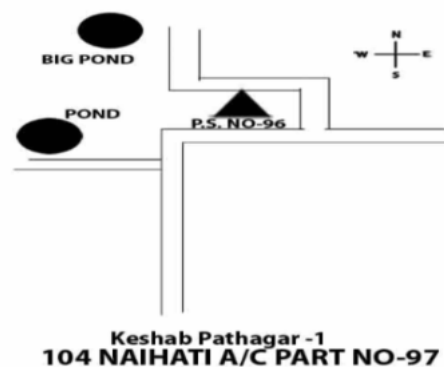

নির্বাচক নিবন্ধন আধিকারিকের স্বাক্ষর

Nazri Naksha

Google Map View

Polling Station Building Front View

Polling Station Front View

Cad View

Key MAP View

1 নাম : পদ্ম বাগ পিতার নাম: বৈদ্যনাথ বাগ বাড়ির নং : n0240 বয়স : 29 লিঙ্গ : মহিলা	IQN0967414 ফটো উপলব্ধ	2 নাম : বাসন্তি বাগ পিতার নাম: কালীদাস বাগ বাড়ির নং : n0241 বয়স : 27 লিঙ্গ : মহিলা	IQN0967422 ফটো উপলব্ধ	3 নাম : প্রিয়াকা বসু স্বামীর নাম: জ্যোতির্ময় বসু বাড়ির নং : n0080 বয়স : 33 লিঙ্গ : মহিলা	IQN0664938 ফটো উপলব্ধ
4 নাম : সীমা রানী চক্রবর্তী স্বামীর নাম: সুনীল কুমার চক্রবর্তী বাড়ির নং : n0044 বয়স : 63 লিঙ্গ : মহিলা	WB/19/129/447519 ফটো উপলব্ধ	5 নাম : ইলা গোস্বামী স্বামীর নাম: জীবনকৃষ্ণ গোস্বামী বাড়ির নং : n0024 বয়স : 78 লিঙ্গ : মহিলা	FKY0734657 ফটো উপলব্ধ	6 নাম : শ্যামল কৃষ্ণ মজুমদার পিতার নাম: সৃষ্টিধর মজুমদার বাড়ির নং : n0099 বয়স : 70 লিঙ্গ : পুরুষ	FKY0737312 ফটো উপলব্ধ
Q 7 নাম : অপর্ণা মুখার্জী স্বামীর নাম: সন্ত মুখার্জী বাড়ির নং : বয়স : 45 লিঙ্গ : মহিলা	DZW2528131 ফটো উপলব্ধ	8 নাম : অংগুমান মুখার্জী পিতার নাম: অশোক মুখার্জী বাড়ির নং : n0156 বয়স : 43 লিঙ্গ : পুরুষ	FKY3202900 ফটো উপলব্ধ	9 নাম : মৃদুল পাল পিতার নাম: মিলন পাল বাড়ির নং : n0194 বয়স : 46 লিঙ্গ : পুরুষ	DCF1412618 ফটো উপলব্ধ
10 নাম : আশা পাল স্বামীর নাম: মৃদুল পাল বাড়ির নং : n0194 বয়স : 38 লিঙ্গ : মহিলা	IQN0664979 ফটো উপলব্ধ	11 নাম : ঝুমা সাহা স্বামীর নাম: দেবশীষ কুমার সাহা বাড়ির নং : n0034 বয়স : 38 লিঙ্গ : মহিলা	FKY3693488 ফটো উপলব্ধ	12 নাম : রমা (দে) সেনগুপ্তা স্বামীর নাম: শুভ শংকর সেনগুপ্তা বাড়ির নং : n0236 বয়স : 42 লিঙ্গ : মহিলা	FKY3541356 ফটো উপলব্ধ
13 নাম : জয়নারায়ন সাউ পিতার নাম: জানকী প্রসাদ সাউ বাড়ির নং : n0198 বয়স : 61 লিঙ্গ : পুরুষ	IQN0489286 ফটো উপলব্ধ	14 নাম : লক্ষী দেবী সাউ স্বামীর নাম: জয় নারায়ন সাউ বাড়ির নং : n0198 বয়স : 40 লিঙ্গ : মহিলা	IQN0822643 ফটো উপলব্ধ	Q 15 নাম : সানি তেসংগ পিতার নাম: সিংসী তেসংগ বাড়ির নং : বয়স : 31 লিঙ্গ : পুরুষ	IQN0664920 ফটো উপলব্ধ
16 নাম : রাজেশ চক্রবর্তী পিতার নাম: অনিল চক্রবর্তী বাড়ির নং : বয়স : 60 লিঙ্গ : পুরুষ	FKY0735662 ফটো উপলব্ধ	S2 17 নাম : সুমন জয়সোয়াল স্বামীর নাম: বিপিন কুমার জয়সোয়াল বাড়ির নং : 1 নং বয়স : 35 লিঙ্গ : মহিলা	ZTA1647866 ফটো উপলব্ধ	18 নাম : গৌরী সিংহ স্বামীর নাম: রঞ্জিত সিংহ বাড়ির নং : 5/1/11 বয়স : 82 লিঙ্গ : মহিলা	FKY0735803 ফটো উপলব্ধ
19 নাম : রঞ্জন সিংহ পিতার নাম: রঞ্জিত সিংহ বাড়ির নং : 5/1/11 বয়স : 55 লিঙ্গ : পুরুষ	FKY0735811 ফটো উপলব্ধ	20 নাম : চন্দা সিংহ স্বামীর নাম: রঞ্জন সিংহ বাড়ির নং : 5/1/11 বয়স : 53 লিঙ্গ : মহিলা	FKY0735829 ফটো উপলব্ধ	21 নাম : মিঠু সাহা পিতার নাম: রাসমোহন সাহা বাড়ির নং : 6/2 বয়স : 44 লিঙ্গ : মহিলা	GWZ2592608 ফটো উপলব্ধ
22 নাম : সুমিতা মন্ডল পিতার নাম: শঙ্কর নারায়ন মন্ডল বাড়ির নং : 7/6 বয়স : 28 লিঙ্গ : মহিলা	XLJ1354968 ফটো উপলব্ধ	23 নাম : উদয়শঙ্কর দাস পিতার নাম: হেমন্ত দাস বাড়ির নং : 21 বয়স : 66 লিঙ্গ : পুরুষ	FKY0733923 ফটো উপলব্ধ	24 নাম : তনয় দাস পিতার নাম: অনিমেষ দাস বাড়ির নং : 21 বয়স : 39 লিঙ্গ : পুরুষ	IQN0218495 ফটো উপলব্ধ
25 নাম : সুজাতা পাল স্বামীর নাম: অমিত পাল বাড়ির নং : 21 বয়স : 46 লিঙ্গ : মহিলা	FKY3532207 ফটো উপলব্ধ	26 নাম : শীতল চন্দ্র পাল পিতার নাম: কালীচরণ পাল বাড়ির নং : 21/2 বয়স : 66 লিঙ্গ : পুরুষ	IQN0776617 ফটো উপলব্ধ	27 নাম : শিখা পাল স্বামীর নাম: শীতল চন্দ্র পাল বাড়ির নং : 21/2 বয়স : 60 লিঙ্গ : মহিলা	IQN0776609 ফটো উপলব্ধ
28 নাম : অভিজিৎ পাল পিতার নাম: শীতল চন্দ্র পাল বাড়ির নং : 21/3 বয়স : 40 লিঙ্গ : পুরুষ	IQN0843870 ফটো উপলব্ধ	29 নাম : অনিমেষ দাস পিতার নাম: সুশান্ত দাস বাড়ির নং : 21/4 বয়স : 59 লিঙ্গ : পুরুষ	FKY0042176 ফটো উপলব্ধ	30 নাম : নিলীমা দাস স্বামীর নাম: অনিমেষ দাস বাড়ির নং : 21/4 বয়স : 53 লিঙ্গ : মহিলা	FKY0042184 ফটো উপলব্ধ