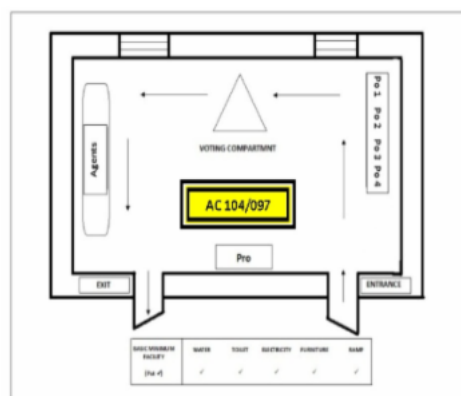

নির্বাচক নিবন্ধন আধিকারিকের স্বাক্ষর

Nazri Naksha

Google Map View

Polling Station Building Front View

Polling Station Front View

Cad View

Key MAP View

1 নাম : পদ্ম বাগ পিতার নাম: বৈদ্যনাথ বাগ বাড়ির নং : n0240 বয়স : 29 লিঙ্গ : মহিলা	IQN0967414 ফটো উপলব্ধ	2 নাম : বাসন্তি বাগ পিতার নাম: কালীদাস বাগ বাড়ির নং : n0241 বয়স : 27 লিঙ্গ : মহিলা	IQN0967422 ফটো উপলব্ধ	3 নাম : প্রিয়াকা বসু স্বামীর নাম: জ্যোতির্ময় বসু বাড়ির নং : n0080 বয়স : 33 লিঙ্গ : মহিলা	IQN0664938 ফটো উপলব্ধ
4 নাম : সীমা রানী চক্রবর্তী স্বামীর নাম: সুনীল কুমার চক্রবর্তী বাড়ির নং : n0044 বয়স : 63 লিঙ্গ : মহিলা	WB/19/129/447519 ফটো উপলব্ধ	5 নাম : ইলা গোস্বামী স্বামীর নাম: জীবনকৃষ্ণ গোস্বামী বাড়ির নং : n0024 বয়স : 78 লিঙ্গ : মহিলা	FKY0734657 ফটো উপলব্ধ	6 নাম : শ্যামল কৃষ্ণ মজুমদার পিতার নাম: সৃষ্টিধর মজুমদার বাড়ির নং : n0099 বয়স : 70 লিঙ্গ : পুরুষ	FKY0737312 ফটো উপলব্ধ
Q 7 নাম : অপর্ণা মুখার্জী স্বামীর নাম: সন্ত মুখার্জী বাড়ির নং : বয়স : 45 লিঙ্গ : মহিলা	DZW2528131 ফটো উপলব্ধ	8 নাম : অংগুমান মুখার্জী পিতার নাম: অশোক মুখার্জী বাড়ির নং : n0156 বয়স : 43 লিঙ্গ : পুরুষ	FKY3202900 ফটো উপলব্ধ	9 নাম : মৃদুল পাল পিতার নাম: মিলন পাল বাড়ির নং : n0194 বয়স : 46 লিঙ্গ : পুরুষ	DCF1412618 ফটো উপলব্ধ
10 নাম : আশা পাল স্বামীর নাম: মৃদুল পাল বাড়ির নং : n0194 বয়স : 38 লিঙ্গ : মহিলা	IQN0664979 ফটো উপলব্ধ	11 নাম : ঝুমা সাহা স্বামীর নাম: দেবশীষ কুমার সাহা বাড়ির নং : n0034 বয়স : 38 লিঙ্গ : মহিলা	FKY3693488 ফটো উপলব্ধ	12 নাম : রমা (দে) সেনগুপ্তা স্বামীর নাম: শুভ শংকর সেনগুপ্তা বাড়ির নং : n0236 বয়স : 42 লিঙ্গ : মহিলা	FKY3541356 ফটো উপলব্ধ
13 নাম : জয়নারায়ন সাউ পিতার নাম: জানকী প্রসাদ সাউ বাড়ির নং : n0198 বয়স : 61 লিঙ্গ : পুরুষ	IQN0489286 ফটো উপলব্ধ	14 নাম : লক্ষী দেবী সাউ স্বামীর নাম: জয় নারায়ন সাউ বাড়ির নং : n0198 বয়স : 40 লিঙ্গ : মহিলা	IQN0822643 ফটো উপলব্ধ	Q 15 নাম : সানি তেসংগ পিতার নাম: সিংসী তেসংগ বাড়ির নং : বয়স : 31 লিঙ্গ : পুরুষ	IQN0664920 ফটো উপলব্ধ
16 নাম : রাজেশ চক্রবর্তী পিতার নাম: অনিল চক্রবর্তী বাড়ির নং : বয়স : 60 লিঙ্গ : পুরুষ	FKY0735662 ফটো উপলব্ধ	S2 17 নাম : সুমন জয়সোয়াল স্বামীর নাম: বিপিন কুমার জয়সোয়াল বাড়ির নং : 1 নং বয়স : 35 লিঙ্গ : মহিলা	ZTA1647866 ফটো উপলব্ধ	18 নাম : গৌরী সিংহ স্বামীর নাম: রঞ্জিত সিংহ বাড়ির নং : 5/1/11 বয়স : 82 লিঙ্গ : মহিলা	FKY0735803 ফটো উপলব্ধ
19 নাম : রঞ্জন সিংহ পিতার নাম: রঞ্জিত সিংহ বাড়ির নং : 5/1/11 বয়স : 55 লিঙ্গ : পুরুষ	FKY0735811 ফটো উপলব্ধ	20 নাম : চন্দা সিংহ স্বামীর নাম: রঞ্জন সিংহ বাড়ির নং : 5/1/11 বয়স : 53 লিঙ্গ : মহিলা	FKY0735829 ফটো উপলব্ধ	21 নাম : মিঠু সাহা পিতার নাম: রাসমোহন সাহা বাড়ির নং : 6/2 বয়স : 44 লিঙ্গ : মহিলা	GWZ2592608 ফটো উপলব্ধ
22 নাম : সুমিতা মন্ডল পিতার নাম: শঙ্কর নারায়ন মন্ডল বাড়ির নং : 7/6 বয়স : 28 লিঙ্গ : মহিলা	XLJ1354968 ফটো উপলব্ধ	23 নাম : উদয়শঙ্কর দাস পিতার নাম: হেমন্ত দাস বাড়ির নং : 21 বয়স : 66 লিঙ্গ : পুরুষ	FKY0733923 ফটো উপলব্ধ	24 নাম : তনয় দাস পিতার নাম: অনিমেষ দাস বাড়ির নং : 21 বয়স : 39 লিঙ্গ : পুরুষ	IQN0218495 ফটো উপলব্ধ
25 নাম : সুজাতা পাল স্বামীর নাম: অমিত পাল বাড়ির নং : 21 বয়স : 46 লিঙ্গ : মহিলা	FKY3532207 ফটো উপলব্ধ	26 নাম : শীতল চন্দ্র পাল পিতার নাম: কালীচরণ পাল বাড়ির নং : 21/2 বয়স : 66 লিঙ্গ : পুরুষ	IQN0776617 ফটো উপলব্ধ	27 নাম : শিখা পাল স্বামীর নাম: শীতল চন্দ্র পাল বাড়ির নং : 21/2 বয়স : 60 লিঙ্গ : মহিলা	IQN0776609 ফটো উপলব্ধ
28 নাম : অভিজিৎ পাল পিতার নাম: শীতল চন্দ্র পাল বাড়ির নং : 21/3 বয়স : 40 লিঙ্গ : পুরুষ	IQN0843870 ফটো উপলব্ধ	29 নাম : অনিমেষ দাস পিতার নাম: সুশান্ত দাস বাড়ির নং : 21/4 বয়স : 59 লিঙ্গ : পুরুষ	FKY0042176 ফটো উপলব্ধ	30 নাম : নিলীমা দাস স্বামীর নাম: অনিমেষ দাস বাড়ির নং : 21/4 বয়স : 53 লিঙ্গ : মহিলা	FKY0042184 ফটো উপলব্ধ