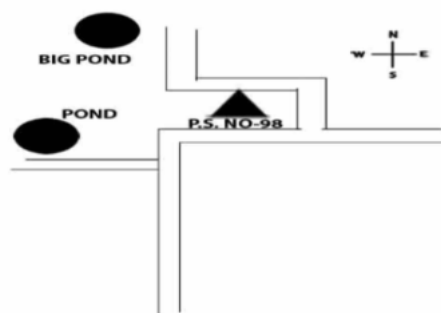

নির্বাচক নিবন্ধন আধিকারিকের স্বাক্ষর

Nazri Naksha

Garifa Yuba Sangha -1
104 NAIHATI A/C PART NO-100

Google Map View

Polling Station Building Front View

Polling Station Front View

Cad View

Key MAP View