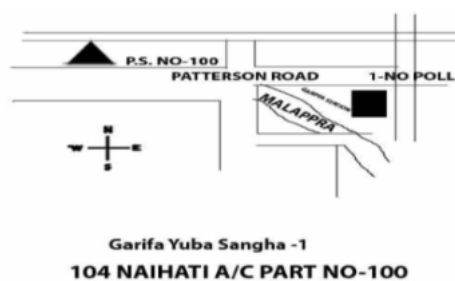

নির্বাচক নিবন্ধন আধিকারিকের স্বাক্ষর

Nazri Naksha

Google Map View

Polling Station Building Front View

Polling Station Front View

Cad View

Key MAP View

বিধানসভা নির্বাচনক্ষেত্রের নং, নাম : 104-নৈহাটী  
ভাগ নং, নাম : 1-মালোপাড়া রোড.