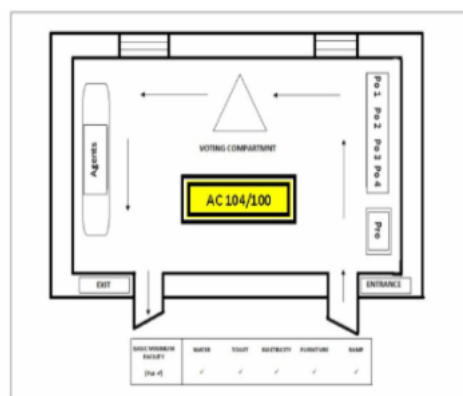

নির্বাচক নিবন্ধন আধিকারিকের স্বাক্ষর

Nazri Naksha

Google Map View

Polling Station Building Front View

Polling Station Front View

Cad View

Key MAP View

বিধানসভা নির্বাচনক্ষেত্রের নং, নাম : 104-নৈহাটী  
ভাগ নং, নাম : 1-মালোপাড়া রোড.