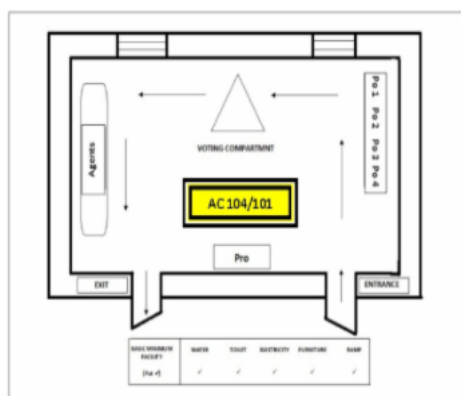

নির্বাচক নিবন্ধন আধিকারিকের স্বাক্ষর

Nazri Naksha

**Keshab Prathamik Vidyalay -1
104 NAIHATI A/C PART NO-103**

Google Map View

Polling Station Building Front View

Polling Station Front View

Cad View

Key MAP View