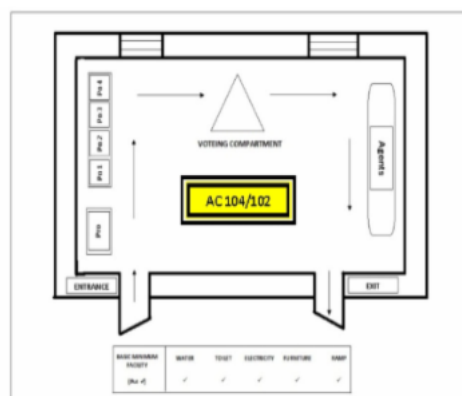

নির্বাচক নিবন্ধন আধিকারিকের স্বাক্ষর

Nazri Naksha

**Keshab Prathamik Vidyalay -2
104 NAIHATI A/C PART NO-104**

Google Map View

Polling Station Building Front View

Polling Station Front View

Cad View

Key MAP View