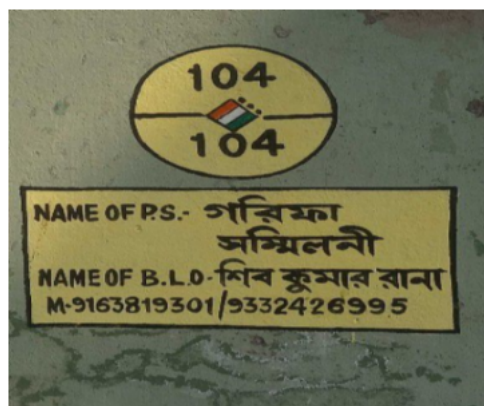

নির্বাচক নিবন্ধন আধিকারিকের স্বাক্ষর

Nazri Naksha

**Keshab Prathamik Vidyalay -2
104 NAIHATI A/C PART NO-104**

Google Map View

Polling Station Building Front View

Polling Station Front View

Cad View

Key MAP View