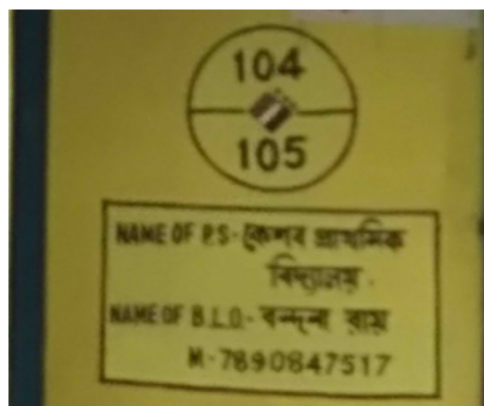

নির্বাচক নিবন্ধন আধিকারিকের স্বাক্ষর

Nazri Naksha

**Keshab Prathamik Vidyalay -1  
104 NAIHATI A/C PART NO-103**

Google Map View

Polling Station Building Front View

Polling Station Front View

Cad View

Key MAP View