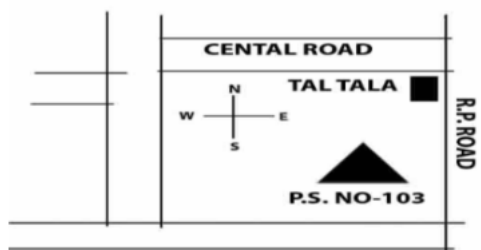

নির্বাচক নিবন্ধন আধিকারিকের স্বাক্ষর

Nazri Naksha

**Keshab Prathamik Vidyalay -1  
104 NAIHATI A/C PART NO-103**

Google Map View

Polling Station Building Front View

Polling Station Front View

Cad View

Key MAP View