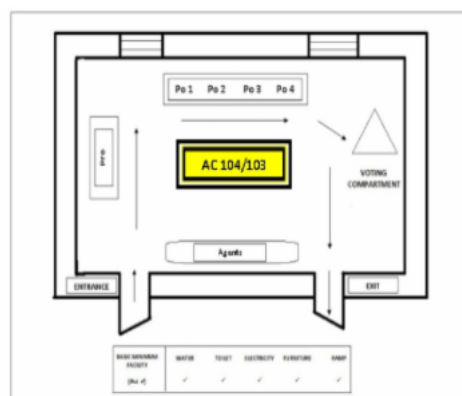

নির্বাচক নিবন্ধন আধিকারিকের স্বাক্ষর

Nazri Naksha

**Keshab Prathamik Vidyalay -1  
104 NAIHATI A/C PART NO-103**

Google Map View

Polling Station Building Front View

Polling Station Front View

Cad View

Key MAP View