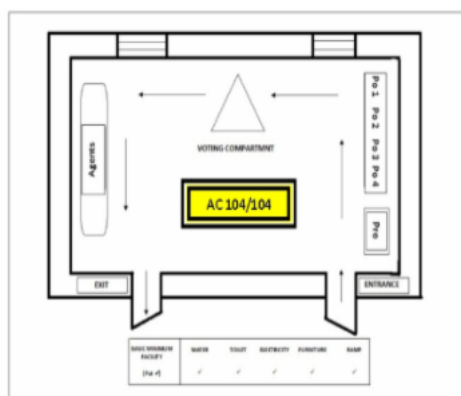

নির্বাচক নিবন্ধন আধিকারিকের স্বাক্ষর

Nazri Naksha

**Garifa Health Centre, Roy Para -1
104 NAIHATI A/C PART NO-106**

Google Map View

Polling Station Building Front View

Polling Station Front View

Cad View

Key MAP View