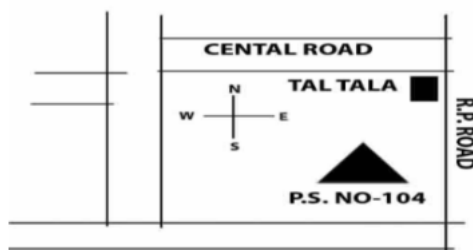

নির্বাচক নিবন্ধন আধিকারিকের স্বাক্ষর

Nazri Naksha

**Garifa Health Centre, Roy Para -1
104 NAIHATI A/C PART NO-106**

Google Map View

Polling Station Building Front View

Polling Station Front View

Cad View

Key MAP View