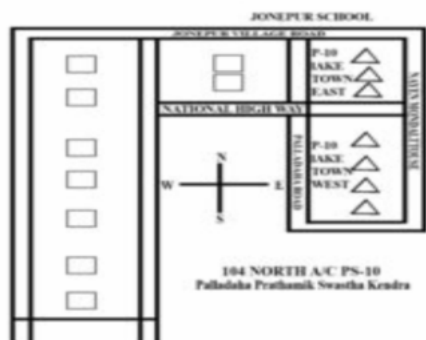

Nazri Naksha