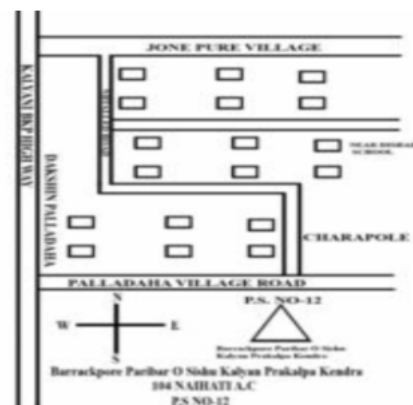

Key MAP View