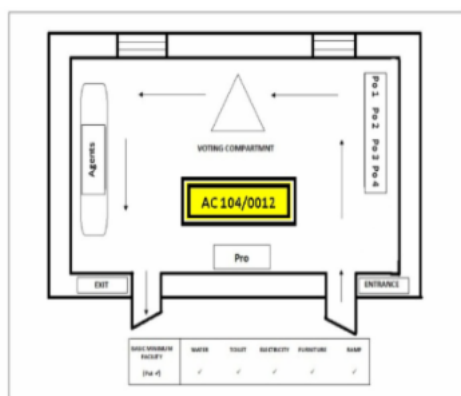

নির্বাচক নিবন্ধন আধিকারিকের স্বাক্ষর

Nazri Naksha

Google Map View

Polling Station Building Front View

Polling Station Front View

Cad View

Key MAP View

1 নাম : মহঃ মতিউর রহমান পিতার নাম: মহঃ মরফুল রহমান বাড়ির নং : n0129 বয়স : 63 লিঙ্গ : পুরুষ	FKY0169235 ফটো উপলব্ধ	2 নাম : সাবেরা বেগম স্বামীর নাম: মহঃ মতিউর রহমান বাড়ির নং : n0129 বয়স : 52 লিঙ্গ : মহিলা	FKY0169243 ফটো উপলব্ধ	3 নাম : মহ মামুন রহমান পিতার নাম: মো মতিউর রহমান বাড়ির নং : 237 বয়স : 36 লিঙ্গ : পুরুষ	IQN0200170 ফটো উপলব্ধ
4 নাম : রিফক দাস পিতার নাম: দিগা দাস বাড়ির নং : n01099 বয়স : 37 লিঙ্গ : পুরুষ	IQN0464206 ফটো উপলব্ধ	5 নাম : মাহিনুর মল্লিক স্বামীর নাম: রাজীব মল্লিক বাড়ির নং : এন206 বয়স : 29 লিঙ্গ : মহিলা	TIQ2173433 ফটো উপলব্ধ	Q 6 নাম : সুরভী দে পিতার নাম: অজিত কুমার দে বাড়ির নং : বয়স : 62 লিঙ্গ : মহিলা	IQN1315209 ফটো উপলব্ধ
7 নাম : খালেদ সেখ পিতার নাম: আইজেল সেখ বাড়ির নং : n0089 বয়স : 50 লিঙ্গ : পুরুষ	FKY0172874 ফটো উপলব্ধ	8 নাম : সেখ বনুমালা আলী পিতার নাম: মহি রুদ্দিন সেখ বাড়ির নং : n0089 বয়স : 36 লিঙ্গ : পুরুষ	IQN0261222 ফটো উপলব্ধ	9 নাম : ফারহানা জবিবি স্বামীর নাম: জাফর শেখ বাড়ির নং : 91 বয়স : 54 লিঙ্গ : মহিলা	FKY0168534 ফটো উপলব্ধ
10 নাম : রহিদুর বকর পিতার নাম: সেখ জাফর বকর বাড়ির নং : 9 বয়স : 35 লিঙ্গ : পুরুষ	IQN0260745 ফটো উপলব্ধ	11 নাম : আনসুরা বিবি স্বামীর নাম: ওবাইদুর বকর সেখ বাড়ির নং : n0105 বয়স : 31 লিঙ্গ : মহিলা	IQN0614974 ফটো উপলব্ধ	12 নাম : সেখ ইনসান পিতার নাম: সেখ ইমান আলি বাড়ির নং : n0149 বয়স : 65 লিঙ্গ : পুরুষ	FKY3874609 ফটো উপলব্ধ
13 নাম : অর্জুন রাম পিতার নাম: বৃন্দিলাল রাম বাড়ির নং : 33 বয়স : 57 লিঙ্গ : পুরুষ	FKY0068551 ফটো উপলব্ধ	14 নাম : রাহুল কুমার পিতার নাম: পরশুরাম প্রসাদ বাড়ির নং : n0172 বয়স : 48 লিঙ্গ : পুরুষ	DZW1207398 ফটো উপলব্ধ	15 নাম : ময়না বিবি স্বামীর নাম: সাবিরুদ্দিন সেখ বাড়ির নং : n0089 বয়স : 36 লিঙ্গ : মহিলা	IQN0260729 ফটো উপলব্ধ
16 নাম : টগরী বিবি স্বামীর নাম: কামাল মন্ডল বাড়ির নং : n0810 বয়স : 39 লিঙ্গ : মহিলা	IQN0260794 ফটো উপলব্ধ	17 নাম : রোজিনা বিবি স্বামীর নাম: সেখ বাচ্চু বাড়ির নং : n0813 বয়স : 39 লিঙ্গ : মহিলা	IQN0260836 ফটো উপলব্ধ	18 নাম : হাসিনা বিবি স্বামীর নাম: আব্দুল মোতালেব বাড়ির নং : n0813 বয়স : 40 লিঙ্গ : মহিলা	IQN0261099 ফটো উপলব্ধ
19 নাম : বর্নাবিবি স্বামীর নাম: আসরাফুল মন্ডল বাড়ির নং : n0214 বয়স : 34 লিঙ্গ : মহিলা	IQN0364000 ফটো উপলব্ধ	20 নাম : শৈল কুমারী দেবী স্বামীর নাম: রাজেশ্বর পাণ্ডে বাড়ির নং : n0216 বয়স : 72 লিঙ্গ : মহিলা	DZW0925172 ফটো উপলব্ধ	21 নাম : সেখ ওবাইদুর বকর পিতার নাম: সেখ জাফর বকর বাড়ির নং : 91 বয়স : 37 লিঙ্গ : পুরুষ	IQN0260752 ফটো উপলব্ধ
22 নাম : জেসমিন সুলতানা স্বামীর নাম: আনিরুল ইসলাম বাড়ির নং : n0257 বয়স : 50 লিঙ্গ : মহিলা	WB/08/054/411115 ফটো উপলব্ধ	23 নাম : আনিরুল ইসলাম পিতার নাম: ফাইজুদ্দিন আহমেদ বাড়ির নং : n0258 বয়স : 58 লিঙ্গ : পুরুষ	KWC1416502 ফটো উপলব্ধ	24 নাম : আনোয়ার মহঃ পিতার নাম: রসিদ সা বাড়ির নং : n0283 বয়স : 36 লিঙ্গ : পুরুষ	IQN0614826 ফটো উপলব্ধ
25 নাম : আনোয়ারী বিবি স্বামীর নাম: রসিদ সা বাড়ির নং : n0284 বয়স : 52 লিঙ্গ : মহিলা	IQN0614834 ফটো উপলব্ধ	26 নাম : আঞ্জিনা বিবি স্বামীর নাম: শেখ রোসান আলী বাড়ির নং : n0081 বয়স : 36 লিঙ্গ : মহিলা	IQN0614891 ফটো উপলব্ধ	27 নাম : সেখরোসান আলী পিতার নাম: মহি রুদ্দিন সেখ বাড়ির নং : n0081 বয়স : 35 লিঙ্গ : পুরুষ	IQN0260885 ফটো উপলব্ধ
28 নাম : সেখ নাজিরুদ্দিন পিতার নাম: সেখ নূরমহম্মদ বাড়ির নং : 72 বয়স : 66 লিঙ্গ : পুরুষ	FKY0172411 ফটো উপলব্ধ	29 নাম : আকিনাবিবি স্বামীর নাম: শেখ নাজিরুদ্দিন বাড়ির নং : 72 বয়স : 61 লিঙ্গ : মহিলা	FKY0172429 ফটো উপলব্ধ	30 নাম : জাহিরুদ্দিন পিতার নাম: নূরমহম্মদ শেখ বাড়ির নং : n0084 বয়স : 61 লিঙ্গ : পুরুষ	FKY0168617 ফটো উপলব্ধ