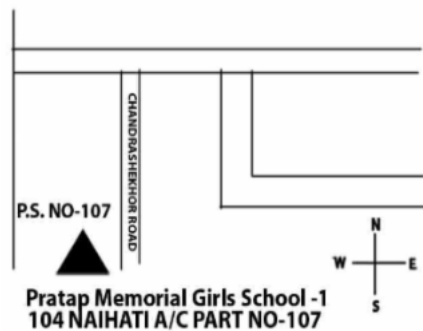

নির্বাচক নিবন্ধন আধিকারিকের স্বাক্ষর

Nazri Naksha

Google Map View

Polling Station Building Front View

Polling Station Front View

Cad View

Key MAP View

**Keshab Prathamik Vidyalay -1**  
104 NAIHATI A/C PART NO-103