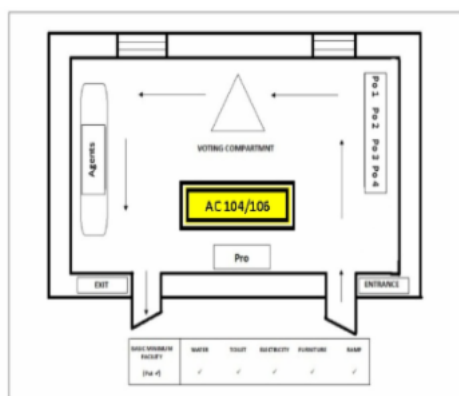

Cad View

Key MAP View