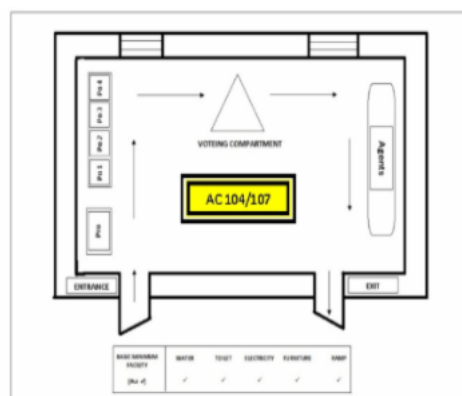

নির্বাচক নিবন্ধন আধিকারিকের স্বাক্ষর

Nazri Naksha

Google Map View

Polling Station Building Front View

Polling Station Front View

Cad View

Key MAP View

1	FKY0764167	ফটো উপলব্ধ	2	IQN0571521	ফটো উপলব্ধ	3	FKY1942929	ফটো উপলব্ধ
নাম : তাপস দাস পিতার নাম: বিমল দাস বাড়ির নং : n0019 বয়স : 53 লিঙ্গ : পুরুষ			নাম : রাজেশ সাউ পিতার নাম: রাজকুমার সাউ বাড়ির নং : n0116 বয়স : 31 লিঙ্গ : পুরুষ			নাম : রাজেশ কুমার পাণ্ডে পিতার নাম: রাজেন্দ্র প্রসাদ পাণ্ডে বাড়ির নং : 1 বয়স : 45 লিঙ্গ : পুরুষ		
4	FKY1942895	ফটো উপলব্ধ	5	FKY1942911	ফটো উপলব্ধ	6	FKY3682994	ফটো উপলব্ধ
নাম : মুকেশ কুমার পাণ্ডে পিতার নাম: রাজেন্দ্র প্রসাদ পাণ্ডে বাড়ির নং : 1 বয়স : 46 লিঙ্গ : পুরুষ			নাম : নিলম পাণ্ডে স্বামীর নাম: রাজেশ কুমার পাণ্ডে বাড়ির নং : 1 বয়স : 43 লিঙ্গ : মহিলা			নাম : কাঞ্চন পাণ্ডে স্বামীর নাম: মুকেশ কুমার পাণ্ডে বাড়ির নং : 1 বয়স : 41 লিঙ্গ : মহিলা		
7	FKY3683000	ফটো উপলব্ধ	8	FKY3540978	ফটো উপলব্ধ	9	IQN1322189	ফটো উপলব্ধ
নাম : বিন্দু কুমারী পাণ্ডে পিতার নাম: রাজেন্দ্র প্রসাদ পাণ্ডে বাড়ির নং : 1 বয়স : 40 লিঙ্গ : মহিলা			নাম : রাজেন্দ্র প্রসাদ পাণ্ডে পিতার নাম: জগনারায়ন পাণ্ডে বাড়ির নং : 1 বয়স : 78 লিঙ্গ : পুরুষ			নাম : প্রেম শংকর পাণ্ডে পিতার নাম: রাজেশ কুমার পাণ্ডে বাড়ির নং : 1 বয়স : 22 লিঙ্গ : পুরুষ		
Q 10	WB/19/129/468698	ফটো উপলব্ধ	11	IQN0491464	ফটো উপলব্ধ	12	IQN0491456	ফটো উপলব্ধ
নাম : হরিলাল দাস পিতার নাম: নন্দন দাস বাড়ির নং : 1/1 বয়স : 78 লিঙ্গ : পুরুষ			নাম : কান্তি দাস স্বামীর নাম: হরিলাল দাস বাড়ির নং : 1/1 বয়স : 60 লিঙ্গ : মহিলা			নাম : চন্দন দাস পিতার নাম: হরিলাল দাস বাড়ির নং : 1/1 বয়স : 60 লিঙ্গ : পুরুষ		
13	IQN0220061	ফটো উপলব্ধ	14	IQN0670000	ফটো উপলব্ধ	Q 15	IQN0891838	ফটো উপলব্ধ
নাম : সঞ্জীব রজক পিতার নাম: দুলাল রজক বাড়ির নং : 1/1 বয়স : 42 লিঙ্গ : পুরুষ			নাম : সন্তোষ রজক পিতার নাম: দুলাল রজক বাড়ির নং : 1/1 বয়স : 41 লিঙ্গ : পুরুষ			নাম : অনিতা রজক স্বামীর নাম: সন্তোষ রজক বাড়ির নং : 1/1 বয়স : 37 লিঙ্গ : মহিলা		
16	FKY0763458	ফটো উপলব্ধ	17	FKY0763466	ফটো উপলব্ধ	18	IQN0402925	ফটো উপলব্ধ
নাম : পার্বতী সাউ স্বামীর নাম: সুরেশ সাউ বাড়ির নং : 1/1 বয়স : 51 লিঙ্গ : মহিলা			নাম : রাজেশ সাউ পিতার নাম: গঙ্গা সাউ বাড়ির নং : 1/1 বয়স : 50 লিঙ্গ : পুরুষ			নাম : সুমন সাউ স্বামীর নাম: রাজেশ সাউ বাড়ির নং : 1/1 বয়স : 41 লিঙ্গ : মহিলা		
19	IQN0571455	ফটো উপলব্ধ	20	IQN0571398	ফটো উপলব্ধ	21	IQN0891739	ফটো উপলব্ধ
নাম : অমিত কুমার সাউ পিতার নাম: অশোক সাউ বাড়ির নং : 1/1 বয়স : 33 লিঙ্গ : পুরুষ			নাম : বিক্রি সাউ পিতার নাম: সুরেশ সাউ বাড়ির নং : 1/1 বয়স : 32 লিঙ্গ : পুরুষ			নাম : বিকাশ সাউ পিতার নাম: সুরেশ সাউ বাড়ির নং : 1/1 বয়স : 28 লিঙ্গ : পুরুষ		
22	IQN1271923	ফটো উপলব্ধ	23	IQN1313063	ফটো উপলব্ধ	24	IQN1157783	ফটো উপলব্ধ
নাম : অনিকেট সাউ পিতার নাম: রাজেশ সাউ বাড়ির নং : 1/1 বয়স : 22 লিঙ্গ : পুরুষ			নাম : আদর্শ সাউ পিতার নাম: রাজেশ সাউ বাড়ির নং : 1/1 বয়স : 20 লিঙ্গ : পুরুষ			নাম : প্রকাশ সাউ পিতার নাম: সুরেশ সাউ বাড়ির নং : 1/1/2 বয়স : 25 লিঙ্গ : পুরুষ		
25	FKY0763490	ফটো উপলব্ধ	26	FKY0763508	ফটো উপলব্ধ	27	FKY1355452	ফটো উপলব্ধ
নাম : কালী প্রসাদ শাউ পিতার নাম: রামবিলাস সাউ বাড়ির নং : 1/2 বয়স : 51 লিঙ্গ : পুরুষ			নাম : ওমপ্রকাশ সাউ পিতার নাম: রামবিলাস সাউ বাড়ির নং : 1/2 বয়স : 50 লিঙ্গ : পুরুষ			নাম : জয়প্রকাশ সাউ পিতার নাম: রামবিলাস সাউ বাড়ির নং : 1/2 বয়স : 47 লিঙ্গ : পুরুষ		
28	IQN0306647	ফটো উপলব্ধ	29	IQN0670075	ফটো উপলব্ধ	30	IQN0813543	ফটো উপলব্ধ
নাম : শীলা সাউ স্বামীর নাম: কালী প্রসাদ সাউ বাড়ির নং : 1/2 বয়স : 54 লিঙ্গ : মহিলা			নাম : বেবি সাউ স্বামীর নাম: ওমপ্রকাশ সাউ বাড়ির নং : 1/2 বয়স : 45 লিঙ্গ : মহিলা			নাম : প্রীতি সাউ স্বামীর নাম: সরবন্ সাউ বাড়ির নং : 1/2 বয়স : 34 লিঙ্গ : মহিলা		