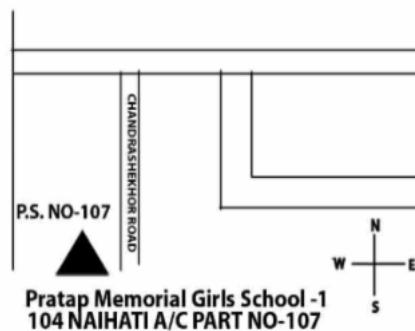

নির্বাচক নিবন্ধন আধিকারিকের স্বাক্ষর

Nazri Naksha

Google Map View

Polling Station Building Front View

Polling Station Front View

Cad View

Key MAP View

1	FKY0764167	ফটো উপলব্ধ	2	IQN0571521	ফটো উপলব্ধ	3	FKY1942929	ফটো উপলব্ধ
নাম : তাপস দাস পিতার নাম: বিমল দাস বাড়ির নং : n0019 বয়স : 53 লিঙ্গ : পুরুষ			নাম : রাজেশ সাউ পিতার নাম: রাজকুমার সাউ বাড়ির নং : n0116 বয়স : 31 লিঙ্গ : পুরুষ			নাম : রাজেশ কুমার পাণ্ডে পিতার নাম: রাজেন্দ্র প্রসাদ পাণ্ডে বাড়ির নং : 1 বয়স : 45 লিঙ্গ : পুরুষ		
4	FKY1942895	ফটো উপলব্ধ	5	FKY1942911	ফটো উপলব্ধ	6	FKY3682994	ফটো উপলব্ধ
নাম : মুকেশ কুমার পাণ্ডে পিতার নাম: রাজেন্দ্র প্রসাদ পাণ্ডে বাড়ির নং : 1 বয়স : 46 লিঙ্গ : পুরুষ			নাম : নিলম পাণ্ডে স্বামীর নাম: রাজেশ কুমার পাণ্ডে বাড়ির নং : 1 বয়স : 43 লিঙ্গ : মহিলা			নাম : কাঞ্চন পাণ্ডে স্বামীর নাম: মুকেশ কুমার পাণ্ডে বাড়ির নং : 1 বয়স : 41 লিঙ্গ : মহিলা		
7	FKY3683000	ফটো উপলব্ধ	8	FKY3540978	ফটো উপলব্ধ	9	IQN1322189	ফটো উপলব্ধ
নাম : বিন্দু কুমারী পাণ্ডে পিতার নাম: রাজেন্দ্র প্রসাদ পাণ্ডে বাড়ির নং : 1 বয়স : 40 লিঙ্গ : মহিলা			নাম : রাজেন্দ্র প্রসাদ পাণ্ডে পিতার নাম: জগনারায়ন পাণ্ডে বাড়ির নং : 1 বয়স : 78 লিঙ্গ : পুরুষ			নাম : প্রেম শংকর পাণ্ডে পিতার নাম: রাজেশ কুমার পাণ্ডে বাড়ির নং : 1 বয়স : 22 লিঙ্গ : পুরুষ		
Q 10	WB/19/129/468698	ফটো উপলব্ধ	11	IQN0491464	ফটো উপলব্ধ	12	IQN0491456	ফটো উপলব্ধ
নাম : হরিলাল দাস পিতার নাম: নন্দন দাস বাড়ির নং : 1/1 বয়স : 78 লিঙ্গ : পুরুষ			নাম : কান্তি দাস স্বামীর নাম: হরিলাল দাস বাড়ির নং : 1/1 বয়স : 60 লিঙ্গ : মহিলা			নাম : চন্দন দাস পিতার নাম: হরিলাল দাস বাড়ির নং : 1/1 বয়স : 60 লিঙ্গ : পুরুষ		
13	IQN0220061	ফটো উপলব্ধ	14	IQN0670000	ফটো উপলব্ধ	Q 15	IQN0891838	ফটো উপলব্ধ
নাম : সঞ্জীব রজক পিতার নাম: দুলাল রজক বাড়ির নং : 1/1 বয়স : 42 লিঙ্গ : পুরুষ			নাম : সন্তোষ রজক পিতার নাম: দুলাল রজক বাড়ির নং : 1/1 বয়স : 41 লিঙ্গ : পুরুষ			নাম : অনিতা রজক স্বামীর নাম: সন্তোষ রজক বাড়ির নং : 1/1 বয়স : 37 লিঙ্গ : মহিলা		
16	FKY0763458	ফটো উপলব্ধ	17	FKY0763466	ফটো উপলব্ধ	18	IQN0402925	ফটো উপলব্ধ
নাম : পার্বতী সাউ স্বামীর নাম: সুরেশ সাউ বাড়ির নং : 1/1 বয়স : 51 লিঙ্গ : মহিলা			নাম : রাজেশ সাউ পিতার নাম: গঙ্গা সাউ বাড়ির নং : 1/1 বয়স : 50 লিঙ্গ : পুরুষ			নাম : সুমন সাউ স্বামীর নাম: রাজেশ সাউ বাড়ির নং : 1/1 বয়স : 41 লিঙ্গ : মহিলা		
19	IQN0571455	ফটো উপলব্ধ	20	IQN0571398	ফটো উপলব্ধ	21	IQN0891739	ফটো উপলব্ধ
নাম : অমিত কুমার সাউ পিতার নাম: অশোক সাউ বাড়ির নং : 1/1 বয়স : 33 লিঙ্গ : পুরুষ			নাম : বিক্রি সাউ পিতার নাম: সুরেশ সাউ বাড়ির নং : 1/1 বয়স : 32 লিঙ্গ : পুরুষ			নাম : বিকাশ সাউ পিতার নাম: সুরেশ সাউ বাড়ির নং : 1/1 বয়স : 28 লিঙ্গ : পুরুষ		
22	IQN1271923	ফটো উপলব্ধ	23	IQN1313063	ফটো উপলব্ধ	24	IQN1157783	ফটো উপলব্ধ
নাম : অনিকেট সাউ পিতার নাম: রাজেশ সাউ বাড়ির নং : 1/1 বয়স : 22 লিঙ্গ : পুরুষ			নাম : আদর্শ সাউ পিতার নাম: রাজেশ সাউ বাড়ির নং : 1/1 বয়স : 20 লিঙ্গ : পুরুষ			নাম : প্রকাশ সাউ পিতার নাম: সুরেশ সাউ বাড়ির নং : 1/1/2 বয়স : 25 লিঙ্গ : পুরুষ		
25	FKY0763490	ফটো উপলব্ধ	26	FKY0763508	ফটো উপলব্ধ	27	FKY1355452	ফটো উপলব্ধ
নাম : কালী প্রসাদ শাউ পিতার নাম: রামবিলাস সাউ বাড়ির নং : 1/2 বয়স : 51 লিঙ্গ : পুরুষ			নাম : ওমপ্রকাশ সাউ পিতার নাম: রামবিলাস সাউ বাড়ির নং : 1/2 বয়স : 50 লিঙ্গ : পুরুষ			নাম : জয়প্রকাশ সাউ পিতার নাম: রামবিলাস সাউ বাড়ির নং : 1/2 বয়স : 47 লিঙ্গ : পুরুষ		
28	IQN0306647	ফটো উপলব্ধ	29	IQN0670075	ফটো উপলব্ধ	30	IQN0813543	ফটো উপলব্ধ
নাম : শীলা সাউ স্বামীর নাম: কালী প্রসাদ সাউ বাড়ির নং : 1/2 বয়স : 54 লিঙ্গ : মহিলা			নাম : বেবি সাউ স্বামীর নাম: ওমপ্রকাশ সাউ বাড়ির নং : 1/2 বয়স : 45 লিঙ্গ : মহিলা			নাম : প্রীতি সাউ স্বামীর নাম: সরবন্ সাউ বাড়ির নং : 1/2 বয়স : 34 লিঙ্গ : মহিলা		