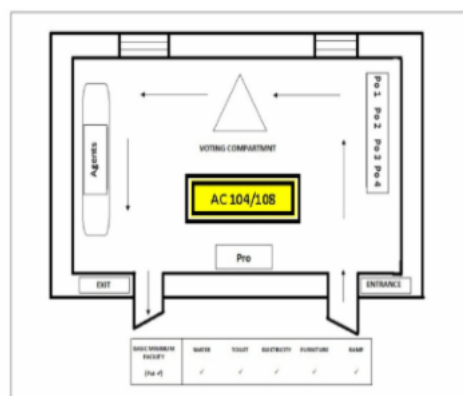

নির্বাচক নিবন্ধন আধিকারিকের স্বাক্ষর

Nazri Naksha

Google Map View

Polling Station Building Front View

Polling Station Front View

Cad View

Key MAP View

বিধানসভা নির্বাচনক্ষেত্রের নং, নাম : 104-নৈহাটী  
ভাগ নং, নাম : 1-আর এন চ্যাটার্জী রোড.