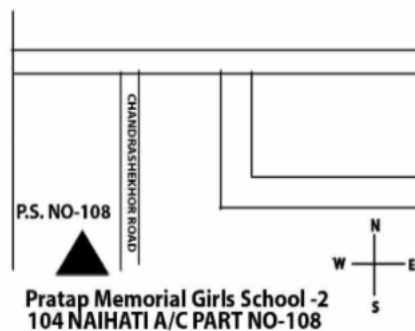

নির্বাচক নিবন্ধন আধিকারিকের স্বাক্ষর

Nazri Naksha

Google Map View

Polling Station Building Front View

Polling Station Front View

Cad View

Key MAP View

বিধানসভা নির্বাচনক্ষেত্রের নং, নাম : 104-নৈহাটী  
ভাগ নং, নাম : 1-আর এন চ্যাটার্জী রোড.