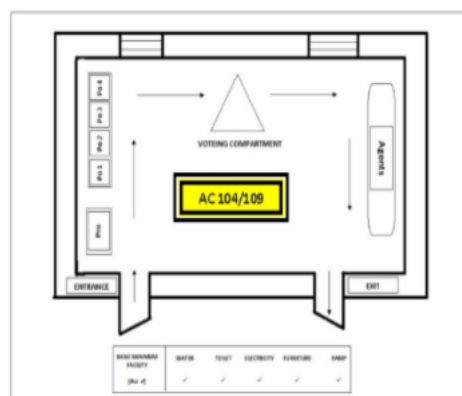

নির্বাচক নিবন্ধন আধিকারিকের স্বাক্ষর

Nazri Naksha

Google Map View

Polling Station Building Front View

Polling Station Front View

Cad View

Key MAP View

Garifa Boys High School -1
104 NAIHATI A/C PART NO-109