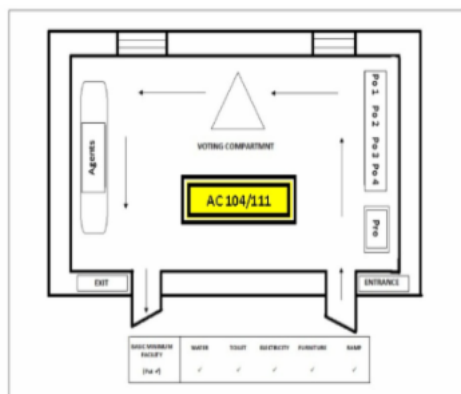

নির্বাচক নিবন্ধন আধিকারিকের স্বাক্ষর

Nazri Naksha

Google Map View

**Garifa Boys High School -5
104 NAIHATI A/C PART NO-113**

Polling Station Building Front View

Polling Station Front View

Cad View

Key MAP View