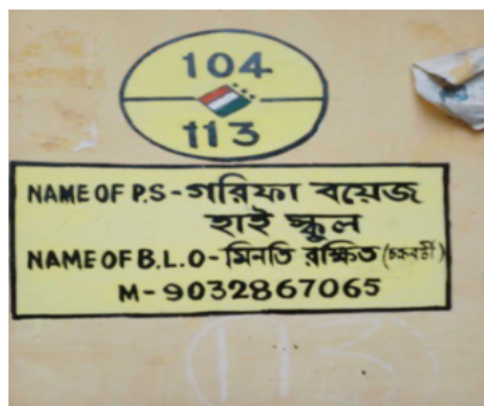

নির্বাচক নিবন্ধন আধিকারিকের স্বাক্ষর

Nazri Naksha

Google Map View

**Garifa Boys High School -5
104 NAIHATI A/C PART NO-113**

Polling Station Building Front View

Polling Station Front View

Cad View

Key MAP View