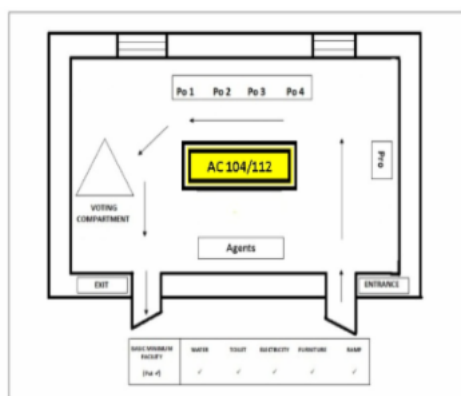

নির্বাচক নিবন্ধন আধিকারিকের স্বাক্ষর

Nazri Naksha

Google Map View

Polling Station Building Front View

Polling Station Front View

Cad View

Key MAP View

Q 1 নাম : হবি দাস পিতার নাম: কাজিম দাস বাড়ির নং : বয়স : 38 লিঙ্গ : মহিলা	IQN0894998 ফটো উপলব্ধ	2 নাম : আফতাব আলম পিতার নাম: মহঃ আজাদ আনসারি বাড়ির নং : 1 স্ত ফোর বয়স : 32 লিঙ্গ : পুরুষ	IQN0894733 ফটো উপলব্ধ	3 নাম : নিখাত পারভীন পিতার নাম: মোহাম্মদ সালিম বাড়ির নং : 5 বয়স : 27 লিঙ্গ : মহিলা	IQN1283456 ফটো উপলব্ধ
4 নাম : জানকী দেবী স্বামীর নাম: শ্যামসুন্দর জয়সোয়াল বাড়ির নং : 7/A বয়স : 56 লিঙ্গ : মহিলা	FKY1356088 ফটো উপলব্ধ	5 নাম : শ্যামসুন্দর জয়সোয়াল পিতার নাম: শ্রীকৃষ্ণ জয়সোয়াল বাড়ির নং : 7/A বয়স : 62 লিঙ্গ : পুরুষ	FKY1356104 ফটো উপলব্ধ	6 নাম : তরুন কুমার জয়সোয়াল পিতার নাম: শ্যাম সুন্দর জয়সোয়াল বাড়ির নং : 7/A বয়স : 40 লিঙ্গ : পুরুষ	FKY3684289 ফটো উপলব্ধ
7 নাম : বিকি জয়সোয়াল পিতার নাম: শ্যামসুন্দর জয়সোয়াল বাড়ির নং : 7/A বয়স : 35 লিঙ্গ : পুরুষ	IQN0309757 ফটো উপলব্ধ	8 নাম : ইসরত জাহা স্বামীর নাম: অবরর বাড়ির নং : 9 বয়স : 59 লিঙ্গ : মহিলা	FKY1356195 ফটো উপলব্ধ	9 নাম : ওজদাহ খান স্বামীর নাম: এম ডি মিনহাজ খান বাড়ির নং : 09 বয়স : 46 লিঙ্গ : মহিলা	IQN0969188 ফটো উপলব্ধ
10 নাম : এমডি মিনহাজ খান পিতার নাম: মহঃ ইউসুফ খান বাড়ির নং : 9 বয়স : 57 লিঙ্গ : পুরুষ	FKY1356096 ফটো উপলব্ধ	11 নাম : মোহাম্মদ আবরাজ খান পিতার নাম: অবররর খান বাড়ির নং : 9 বয়স : 26 লিঙ্গ : পুরুষ	IQN1145887 ফটো উপলব্ধ	12 নাম : মোহাম্মদ সহবাজ খান পিতার নাম: মোহাম্মদ আবররর খান বাড়ির নং : 09 বয়স : 24 লিঙ্গ : পুরুষ	IQN1145861 ফটো উপলব্ধ
13 নাম : রুবনা খান পিতার নাম: রিয়াজ খান বাড়ির নং : 9 বয়স : 22 লিঙ্গ : মহিলা	IQN1235159 ফটো উপলব্ধ	14 নাম : নাগমা খানম পিতার নাম: আবররর খান বাড়ির নং : 9 বয়স : 34 লিঙ্গ : মহিলা	IQN0674663 ফটো উপলব্ধ	15 নাম : তামান্না খানম পিতার নাম: আবররর খান বাড়ির নং : 9 বয়স : 33 লিঙ্গ : মহিলা	IQN0674689 ফটো উপলব্ধ
16 নাম : সাইমা খানম পিতার নাম: আবররর খান বাড়ির নং : 9 বয়স : 33 লিঙ্গ : মহিলা	IQN0674671 ফটো উপলব্ধ	17 নাম : বিন্দু দেবী স্বামীর নাম: রামাশঙ্কর জয়সোয়াল বাড়ির নং : 10 বয়স : 67 লিঙ্গ : মহিলা	FKY1355809 ফটো উপলব্ধ	18 নাম : রামা শঙ্কর জয়সোয়াল পিতার নাম: শ্রী কৃষ্ণ জয়সোয়াল বাড়ির নং : 10 বয়স : 69 লিঙ্গ : পুরুষ	FKY0789438 ফটো উপলব্ধ
19 নাম : অশ্বিনী জয়সোয়াল পিতার নাম: রামা শঙ্কর জয়সোয়াল বাড়ির নং : 10 বয়স : 42 লিঙ্গ : পুরুষ	FKY3548732 ফটো উপলব্ধ	20 নাম : আসগর আলী পিতার নাম: মহঃ মুস্তাফা বাড়ির নং : 17/5 বয়স : 38 লিঙ্গ : পুরুষ	FKY3960697 ফটো উপলব্ধ	21 নাম : আবিদ আলি পিতার নাম: মোহাম্মদ মুস্তাফা বাড়ির নং : 145 বয়স : 43 লিঙ্গ : পুরুষ	FKY3916699 ফটো উপলব্ধ
22 নাম : সরস্বতীদেবী চৌহান স্বামীর নাম: সরজু চৌহান বাড়ির নং : 49/1 বয়স : 81 লিঙ্গ : মহিলা	FKY0786343 ফটো উপলব্ধ	Q 23 নাম : দীপক ভগত পিতার নাম: নিতাই ভগত বাড়ির নং : 0056 বয়স : 29 লিঙ্গ : পুরুষ	IQN0782730 ফটো উপলব্ধ	24 নাম : বিন্দু খটিক পিতার নাম: শিউ কুমার খটিক বাড়ির নং : 58 বয়স : 40 লিঙ্গ : পুরুষ	IQN0492942 ফটো উপলব্ধ
25 নাম : গুরিয়া খটিক স্বামীর নাম: বিনোদ খটিক বাড়ির নং : 58 বয়স : 36 লিঙ্গ : মহিলা	IQN0783100 ফটো উপলব্ধ	26 নাম : রাহুল কুমার সাউ পিতার নাম: বাবন সাউ বাড়ির নং : 82/1 বয়স : 31 লিঙ্গ : পুরুষ	IQN0573279 ফটো উপলব্ধ	27 নাম : কৌশল্যা সাউ স্বামীর নাম: মতিলাল সাউ বাড়ির নং : 95 বয়স : 66 লিঙ্গ : মহিলা	IQN0936922 ফটো উপলব্ধ
28 নাম : ইমতিয়াজ আলম মায়ের নাম: মাইরুন নিসা বাড়ির নং : 102 বয়স : 26 লিঙ্গ : পুরুষ	IQN1061423 ফটো উপলব্ধ	29 নাম : রিহু দেবী স্বামীর নাম: সুভাষ যাদব বাড়ির নং : 116/1 বয়স : 32 লিঙ্গ : মহিলা	IQN0894741 ফটো উপলব্ধ	Q 30 নাম : সুভাষ যাদব পিতার নাম: বাবন যাদব বাড়ির নং : 116/1 বয়স : 35 লিঙ্গ : পুরুষ	IQN0573477 ফটো উপলব্ধ