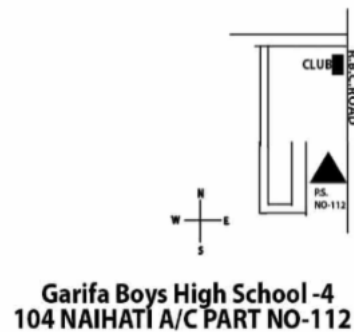

নির্বাচক নিবন্ধন আধিকারিকের স্বাক্ষর

Nazri Naksha

Google Map View

Polling Station Building Front View

Polling Station Front View

Cad View

Key MAP View

Q 1 নাম : হবি দাস পিতার নাম: কাজিম দাস বাড়ির নং : বয়স : 38 লিঙ্গ : মহিলা	IQN0894998 ফটো উপলব্ধ	2 নাম : আফতাব আলম পিতার নাম: মহঃ আজাদ আনসারি বাড়ির নং : 1 স্ত ফোর বয়স : 32 লিঙ্গ : পুরুষ	IQN0894733 ফটো উপলব্ধ	3 নাম : নিখাত পারভীন পিতার নাম: মোহাম্মদ সালিম বাড়ির নং : 5 বয়স : 27 লিঙ্গ : মহিলা	IQN1283456 ফটো উপলব্ধ
4 নাম : জানকী দেবী স্বামীর নাম: শ্যামসুন্দর জয়সোয়াল বাড়ির নং : 7/A বয়স : 56 লিঙ্গ : মহিলা	FKY1356088 ফটো উপলব্ধ	5 নাম : শ্যামসুন্দর জয়সোয়াল পিতার নাম: শ্রীকৃষ্ণ জয়সোয়াল বাড়ির নং : 7/A বয়স : 62 লিঙ্গ : পুরুষ	FKY1356104 ফটো উপলব্ধ	6 নাম : তরুন কুমার জয়সোয়াল পিতার নাম: শ্যাম সুন্দর জয়সোয়াল বাড়ির নং : 7/A বয়স : 40 লিঙ্গ : পুরুষ	FKY3684289 ফটো উপলব্ধ
7 নাম : বিকি জয়সোয়াল পিতার নাম: শ্যামসুন্দর জয়সোয়াল বাড়ির নং : 7/A বয়স : 35 লিঙ্গ : পুরুষ	IQN0309757 ফটো উপলব্ধ	8 নাম : ইসরত জাহা স্বামীর নাম: অবরর বাড়ির নং : 9 বয়স : 59 লিঙ্গ : মহিলা	FKY1356195 ফটো উপলব্ধ	9 নাম : ওজদাহ খান স্বামীর নাম: এম ডি মিনহাজ খান বাড়ির নং : 09 বয়স : 46 লিঙ্গ : মহিলা	IQN0969188 ফটো উপলব্ধ
10 নাম : এমডি মিনহাজ খান পিতার নাম: মহঃ ইউসুফ খান বাড়ির নং : 9 বয়স : 57 লিঙ্গ : পুরুষ	FKY1356096 ফটো উপলব্ধ	11 নাম : মোহাম্মদ আবরাজ খান পিতার নাম: অবররর খান বাড়ির নং : 9 বয়স : 26 লিঙ্গ : পুরুষ	IQN1145887 ফটো উপলব্ধ	12 নাম : মোহাম্মদ সহবাজ খান পিতার নাম: মোহাম্মদ আবররর খান বাড়ির নং : 09 বয়স : 24 লিঙ্গ : পুরুষ	IQN1145861 ফটো উপলব্ধ
13 নাম : রুবনা খান পিতার নাম: রিয়াজ খান বাড়ির নং : 9 বয়স : 22 লিঙ্গ : মহিলা	IQN1235159 ফটো উপলব্ধ	14 নাম : নাগমা খানম পিতার নাম: আবররর খান বাড়ির নং : 9 বয়স : 34 লিঙ্গ : মহিলা	IQN0674663 ফটো উপলব্ধ	15 নাম : তামান্না খানম পিতার নাম: আবররর খান বাড়ির নং : 9 বয়স : 33 লিঙ্গ : মহিলা	IQN0674689 ফটো উপলব্ধ
16 নাম : সাইমা খানম পিতার নাম: আবররর খান বাড়ির নং : 9 বয়স : 33 লিঙ্গ : মহিলা	IQN0674671 ফটো উপলব্ধ	17 নাম : বিন্দু দেবী স্বামীর নাম: রামাশঙ্কর জয়সোয়াল বাড়ির নং : 10 বয়স : 67 লিঙ্গ : মহিলা	FKY1355809 ফটো উপলব্ধ	18 নাম : রামা শঙ্কর জয়সোয়াল পিতার নাম: শ্রী কৃষ্ণ জয়সোয়াল বাড়ির নং : 10 বয়স : 69 লিঙ্গ : পুরুষ	FKY0789438 ফটো উপলব্ধ
19 নাম : অশ্বিনী জয়সোয়াল পিতার নাম: রামা শঙ্কর জয়সোয়াল বাড়ির নং : 10 বয়স : 42 লিঙ্গ : পুরুষ	FKY3548732 ফটো উপলব্ধ	20 নাম : আসগর আলী পিতার নাম: মহঃ মুস্তাফা বাড়ির নং : 17/5 বয়স : 38 লিঙ্গ : পুরুষ	FKY3960697 ফটো উপলব্ধ	21 নাম : আবিদ আলি পিতার নাম: মোহাম্মদ মুস্তাফা বাড়ির নং : 145 বয়স : 43 লিঙ্গ : পুরুষ	FKY3916699 ফটো উপলব্ধ
22 নাম : সরস্বতীদেবী চৌহান স্বামীর নাম: সরজু চৌহান বাড়ির নং : 49/1 বয়স : 81 লিঙ্গ : মহিলা	FKY0786343 ফটো উপলব্ধ	Q 23 নাম : দীপক ভগত পিতার নাম: নিতাই ভগত বাড়ির নং : 0056 বয়স : 29 লিঙ্গ : পুরুষ	IQN0782730 ফটো উপলব্ধ	24 নাম : বিন্দু খটিক পিতার নাম: শিউ কুমার খটিক বাড়ির নং : 58 বয়স : 40 লিঙ্গ : পুরুষ	IQN0492942 ফটো উপলব্ধ
25 নাম : গুরিয়া খটিক স্বামীর নাম: বিনোদ খটিক বাড়ির নং : 58 বয়স : 36 লিঙ্গ : মহিলা	IQN0783100 ফটো উপলব্ধ	26 নাম : রাহুল কুমার সাউ পিতার নাম: বাবন সাউ বাড়ির নং : 82/1 বয়স : 31 লিঙ্গ : পুরুষ	IQN0573279 ফটো উপলব্ধ	27 নাম : কৌশল্যা সাউ স্বামীর নাম: মতিলাল সাউ বাড়ির নং : 95 বয়স : 66 লিঙ্গ : মহিলা	IQN0936922 ফটো উপলব্ধ
28 নাম : ইমতিয়াজ আলম মায়ের নাম: মাইরুন নিসা বাড়ির নং : 102 বয়স : 26 লিঙ্গ : পুরুষ	IQN1061423 ফটো উপলব্ধ	29 নাম : রিহু দেবী স্বামীর নাম: সুভাষ যাদব বাড়ির নং : 116/1 বয়স : 32 লিঙ্গ : মহিলা	IQN0894741 ফটো উপলব্ধ	Q 30 নাম : সুভাষ যাদব পিতার নাম: বাবন যাদব বাড়ির নং : 116/1 বয়স : 35 লিঙ্গ : পুরুষ	IQN0573477 ফটো উপলব্ধ