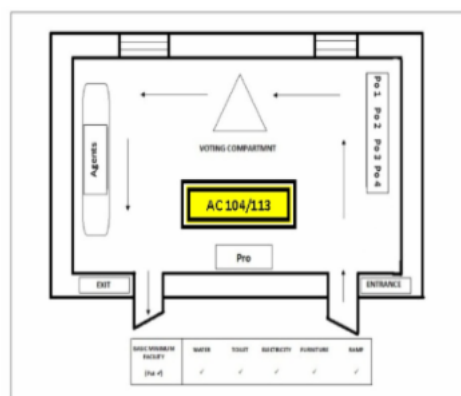

Cad View

Key MAP View