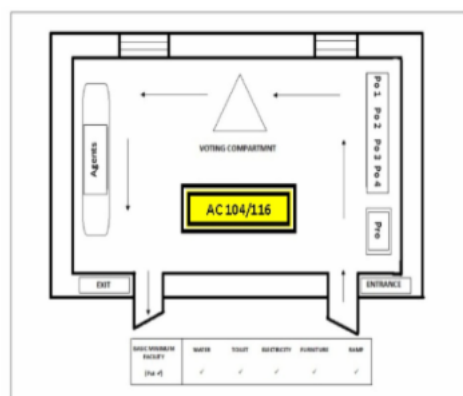

নির্বাচক নিবন্ধন আধিকারিকের স্বাক্ষর

Nazri Naksha

Google Map View

Polling Station Building Front View

Polling Station Front View

Cad View

Key MAP View

বিধানসভা নির্বাচনকেন্দ্রের নং, নাম : 104-নৈহাটা
ভাগ নং, নাম : 1-নিউ কলোনী আর বি সি রোড.