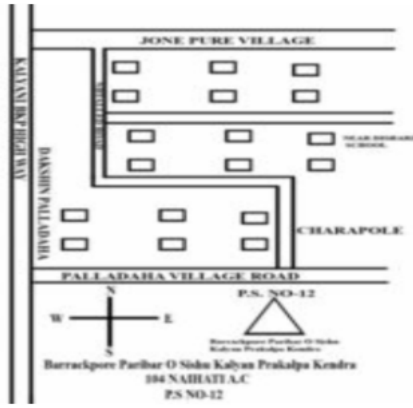

Nazri Naksha