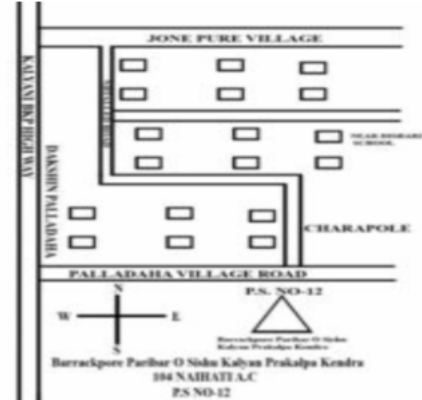

নির্বাচক নিবন্ধন আধিকারিকের স্বাক্ষর

Nazri Naksha

Google Map View

Polling Station Building Front View

Polling Station Front View

Cad View

Key MAP View

1 নাম : শান্তি দেবী স্বামীর নাম: মোতিলাল বাড়ির নং : n0020 বয়স : 75 লিঙ্গ : মহিলা	IQN1089853 ফটো উপলব্ধ	2 নাম : সন্তোষ কুমার পিতার নাম: মোতিলাল বাড়ির নং : বয়স : 49 লিঙ্গ : পুরুষ	FKY3746088 ফটো উপলব্ধ	3 নাম : সোণী দেবী স্বামীর নাম: সন্তোষ কুমার বাড়ির নং : n0020 বয়স : 41 লিঙ্গ : মহিলা	IQN0536946 ফটো উপলব্ধ
4 নাম : প্রিতি কুমারী পিতার নাম: রামেশ্বর বাড়ির নং : 90 বয়স : 34 লিঙ্গ : মহিলা	IQN0536896 ফটো উপলব্ধ	5 নাম : সুমিত্রাদেবী স্বামীর নাম: জহরলাল নাথ বাড়ির নং : 430 বয়স : 61 লিঙ্গ : মহিলা	DZW2389088 ফটো উপলব্ধ	6 নাম : রিঙ্কু কুমারী চৌহান পিতার নাম: জহরলাল বাড়ির নং : 252 বয়স : 39 লিঙ্গ : মহিলা	IQN0365478 ফটো উপলব্ধ
7 নাম : সামিম আনসারি পিতার নাম: দুখান মিয়া বাড়ির নং : n0321 বয়স : 44 লিঙ্গ : পুরুষ	IQN0615856 ফটো উপলব্ধ	8 নাম : রাইমা খানম পিতার নাম: আলী হোসেন মন্ডল বাড়ির নং : n0578 বয়স : 27 লিঙ্গ : মহিলা	IQN0947895 ফটো উপলব্ধ	9 নাম : প্রমোদ কুমার রাম পিতার নাম: মতিলাল রাম বাড়ির নং : n0020 বয়স : 33 লিঙ্গ : পুরুষ	FKY3746096 ফটো উপলব্ধ
10 নাম : রোহিত কুমার পিতার নাম: সন্তোষ কুমার বাড়ির নং : এন0020 বয়স : 20 লিঙ্গ : পুরুষ	IQN1295542 ফটো উপলব্ধ	11 নাম : রামেশ্বর পিতার নাম: সুরাজ বাড়ির নং : 90 বয়স : 70 লিঙ্গ : পুরুষ	FKY0073643 ফটো উপলব্ধ	12 নাম : মহম্মদ ইসরাইল মিয়া পিতার নাম: ভুগুন বাড়ির নং : n0642 বয়স : 73 লিঙ্গ : পুরুষ	IQN1181270 ফটো উপলব্ধ
#2 13 নাম : ভবেশ পাল অন্যান্য: ববিতা পাল বাড়ির নং : রবীন্দ্র নগর বয়স : 49 লিঙ্গ : পুরুষ	MTK2036259 ফটো উপলব্ধ	14 নাম : নির্মালা দেবী স্বামীর নাম: মোহন কুমার বাড়ির নং : n0592 বয়স : 41 লিঙ্গ : মহিলা	IQN0948034 ফটো উপলব্ধ	15 নাম : পাপিয়া অধিকারী পিতার নাম: সঞ্জয় অধিকারী বাড়ির নং : 469 বয়স : 32 লিঙ্গ : মহিলা	IQN0856088 ফটো উপলব্ধ
16 নাম : রমা অধিকারী স্বামীর নাম: সঞ্জয় অধিকারী বাড়ির নং : বয়স : 48 লিঙ্গ : মহিলা	YHQ0254946 ফটো উপলব্ধ	17 নাম : সঞ্জয় অধিকারী পিতার নাম: গুরুপদ অধিকারী বাড়ির নং : n0470 বয়স : 50 লিঙ্গ : পুরুষ	CQD2131282 ফটো উপলব্ধ	18 নাম : শুভ অধিকারী পিতার নাম: সঞ্জয় অধিকারী বাড়ির নং : এন473 বয়স : 22 লিঙ্গ : পুরুষ	IQN1275742 ফটো উপলব্ধ
19 নাম : নয়ন অধিকারী পিতার নাম: নারায়ন অধিকারী বাড়ির নং : n0595 বয়স : 27 লিঙ্গ : পুরুষ	IQN0948067 ফটো উপলব্ধ	20 নাম : কার্তিক অধিকারী পিতার নাম: লক্ষ্মীকান্ত অধিকারী বাড়ির নং : 1 বয়স : 25 লিঙ্গ : পুরুষ	IQN1051093 ফটো উপলব্ধ	21 নাম : সাবিত্রী অধিকারী পিতার নাম: অসীম অধিকারী বাড়ির নং : N00 বয়স : 49 লিঙ্গ : মহিলা	IQN1123520 ফটো উপলব্ধ
22 নাম : রাজু অধিকারী পিতার নাম: অসীম অধিকারী বাড়ির নং : N00 বয়স : 29 লিঙ্গ : পুরুষ	IQN1123538 ফটো উপলব্ধ	23 নাম : চন্দনা অধিকারী স্বামীর নাম: সূজন অধিকারী বাড়ির নং : n0392 বয়স : 37 লিঙ্গ : মহিলা	IQN0262170 ফটো উপলব্ধ	24 নাম : কালিপদ অধিকারী পিতার নাম: হরিশপদ অধিকারী বাড়ির নং : 392 বয়স : 66 লিঙ্গ : পুরুষ	FKY3355567 ফটো উপলব্ধ
25 নাম : সুভদ্রা অধিকারী স্বামীর নাম: কালিপদ অধিকারী বাড়ির নং : n0392 বয়স : 58 লিঙ্গ : মহিলা	FKY3355575 ফটো উপলব্ধ	26 নাম : দীপ্তি অধিকারী পিতার নাম: ধ্রুব অধিকারী বাড়ির নং : n0624 বয়স : 26 লিঙ্গ : মহিলা	IQN1014778 ফটো উপলব্ধ	27 নাম : সূজন অধিকারী পিতার নাম: কালিপদ অধিকারী বাড়ির নং : n0173 বয়স : 44 লিঙ্গ : পুরুষ	FKY3875283 ফটো উপলব্ধ
28 নাম : রিতা অধিকারী (ঘোষ) স্বামীর নাম: সূজন অধিকারী বাড়ির নং : n0173 বয়স : 33 লিঙ্গ : মহিলা	IQN0747402 ফটো উপলব্ধ	29 নাম : সরস্বতী অধিকারী স্বামীর নাম: গুরুপদ অধিকারী বাড়ির নং : বয়স : 70 লিঙ্গ : মহিলা	CQD2131274 ফটো উপলব্ধ	30 নাম : সঞ্জয় অধিকারী পিতার নাম: গুরুপদ অধিকারী বাড়ির নং : n0473 বয়স : 50 লিঙ্গ : পুরুষ	CQD2131290 ফটো উপলব্ধ