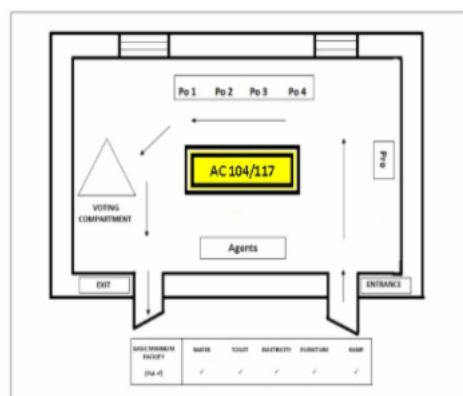

নির্বাচক নিবন্ধন আধিকারিকের স্বাক্ষর

Nazri Naksha

Google Map View

Polling Station Building Front View

Polling Station Front View

Cad View

Key MAP View

1 নাম : লক্ষ্মী বোস স্বামীর নাম: অর্ধেন্দু বোস বাড়ির নং : n0232 বয়স : 43 লিঙ্গ : মহিলা	FKY3865656 ফটো উপলব্ধ	Q 2 নাম : ঋতেন্দ্র চন্দ্র চক্রবর্তী পিতার নাম: বীরেন্দ্র চন্দ্র চক্রবর্তী বাড়ির নং : 568/1 বয়স : 75 লিঙ্গ : পুরুষ	FKY1962356 ফটো উপলব্ধ	Q 3 নাম : লক্ষ্মী চক্রবর্তী স্বামীর নাম: ঋতেন্দ্র চন্দ্র চক্রবর্তী বাড়ির নং : 568/1 বয়স : 63 লিঙ্গ : মহিলা	FKY1344746 ফটো উপলব্ধ
4 নাম : জীতেন্দ্র চন্দ্র চক্রবর্তী পিতার নাম: রীতেন্দ্র চন্দ্র চক্রবর্তী বাড়ির নং : 568/1 বয়স : 45 লিঙ্গ : পুরুষ	FKY1343953 ফটো উপলব্ধ	5 নাম : কুসুম দাস স্বামীর নাম: সত্যনারায়ন দাস বাড়ির নং : n0307 বয়স : 48 লিঙ্গ : মহিলা	IQN0784322 ফটো উপলব্ধ	6 নাম : মনি দে পিতার নাম: রামচন্দ্র দে বাড়ির নং : n0036 বয়স : 86 লিঙ্গ : পুরুষ	FKY0800250 ফটো উপলব্ধ
7 নাম : অসীম দে পিতার নাম: মনি দে বাড়ির নং : n0036 বয়স : 63 লিঙ্গ : পুরুষ	FKY1356617 ফটো উপলব্ধ	8 নাম : উজ্জল দে পিতার নাম: মনি দে বাড়ির নং : n0036 বয়স : 53 লিঙ্গ : পুরুষ	FKY0800284 ফটো উপলব্ধ	Q 9 নাম : মালা দে স্বামীর নাম: উজ্জল দে বাড়ির নং : বয়স : 41 লিঙ্গ : মহিলা	FKY3553344 ফটো উপলব্ধ
10 নাম : লীলাবতী দেবনাথ স্বামীর নাম: সুজয় দেবনাথ বাড়ির নং : n0255 বয়স : 35 লিঙ্গ : মহিলা	TQB0574996 ফটো উপলব্ধ	11 নাম : পিন্টু দে পিতার নাম: মনি দে বাড়ির নং : n0036 বয়স : 49 লিঙ্গ : পুরুষ	WB/19/129/495590 ফটো উপলব্ধ	12 নাম : অডিজিৎ দত্ত পিতার নাম: বাসুদেব দত্ত বাড়ির নং : n0069 বয়স : 51 লিঙ্গ : পুরুষ	FKY1356674 ফটো উপলব্ধ
13 নাম : রীতা ঘোষ স্বামীর নাম: সত্যজিত ঘোষ বাড়ির নং : n0046 বয়স : 56 লিঙ্গ : মহিলা	WB/19/129/495072 ফটো উপলব্ধ	14 নাম : রুবী কর স্বামীর নাম: গোপাল প্রসাদ কর বাড়ির নং : n0237 বয়স : 53 লিঙ্গ : মহিলা	FKY0662833 ফটো উপলব্ধ	15 নাম : নিশিকান্ত নাথ পিতার নাম: হেমন্ত নাথ বাড়ির নং : n0202 বয়স : 61 লিঙ্গ : পুরুষ	FKY0562991 ফটো উপলব্ধ
16 নাম : মিঠুন পাল পিতার নাম: প্রবোধ পাল বাড়ির নং : n0157 বয়স : 41 লিঙ্গ : পুরুষ	FKY3553617 ফটো উপলব্ধ	17 নাম : অজিত কুমার পাল পিতার নাম: বলরাম পাল বাড়ির নং : n0122 বয়স : 77 লিঙ্গ : পুরুষ	FKY0800987 ফটো উপলব্ধ	18 নাম : জগদীশ সাউ পিতার নাম: আচ্ছলাল সাউ বাড়ির নং : n0338 বয়স : 71 লিঙ্গ : পুরুষ	FKY0883181 ফটো উপলব্ধ
19 নাম : রাজেন্দ্র সাউ পিতার নাম: হীরা সাউ বাড়ির নং : n0336 বয়স : 69 লিঙ্গ : পুরুষ	FKY0165563 ফটো উপলব্ধ	Q 20 নাম : সরস্বতী সাউ স্বামীর নাম: রাজেন্দ্র সাউ বাড়ির নং : বয়স : 66 লিঙ্গ : মহিলা	FKY0165126 ফটো উপলব্ধ	21 নাম : চন্দ্রীকাদেবী সাউ স্বামীর নাম: জগদীশ সাউ বাড়ির নং : n0335 বয়স : 65 লিঙ্গ : মহিলা	FKY0883199 ফটো উপলব্ধ
22 নাম : অরুণ কুমার সাউ পিতার নাম: জগদীশ সাউ বাড়ির নং : n0333 বয়স : 47 লিঙ্গ : পুরুষ	FKY3589876 ফটো উপলব্ধ	23 নাম : অমর সাউ পিতার নাম: জগদীশ সাউ বাড়ির নং : n0334 বয়স : 44 লিঙ্গ : পুরুষ	FKY3588233 ফটো উপলব্ধ	Q 24 নাম : শিবম কুমার সাউ পিতার নাম: কালিপ্রসাদ সাউ বাড়ির নং : বয়স : 29 লিঙ্গ : পুরুষ	IQN0789792 ফটো উপলব্ধ
25 নাম : নবনিতা সাধুখান পিতার নাম: নিবারন সাধুখান বাড়ির নং : 14 নং বয়স : 26 লিঙ্গ : মহিলা	IQN0997825 ফটো উপলব্ধ	26 নাম : ভীষ্মদেব বিশ্বাস পিতার নাম: প্রদ্যোৎ বিশ্বাস বাড়ির নং : 193/1 বয়স : 58 লিঙ্গ : পুরুষ	FKY0798843 ফটো উপলব্ধ	27 নাম : ঝুমা পাল(বিশ্বাস) স্বামীর নাম: ভীষ্মদেব বিশ্বাস বাড়ির নং : 193/1 বয়স : 56 লিঙ্গ : মহিলা	WB/19/129/618253 ফটো উপলব্ধ
28 নাম : শর্মিষ্ঠা গোন্ড স্বামীর নাম: রবি কুমার গোন্ড বাড়ির নং : 224/18 বয়স : 45 লিঙ্গ : মহিলা	CRL2662963 ফটো উপলব্ধ	29 নাম : সন্তোষ সাউ পিতার নাম: মহাবীর সাউ বাড়ির নং : 232/2/বী বয়স : 64 লিঙ্গ : পুরুষ	IQN1361427 ফটো উপলব্ধ	30 নাম : ওম প্রকাশ পিতার নাম: বৈজনাথ বাড়ির নং : 340/24 বয়স : 52 লিঙ্গ : পুরুষ	IQN1161413 ফটো উপলব্ধ