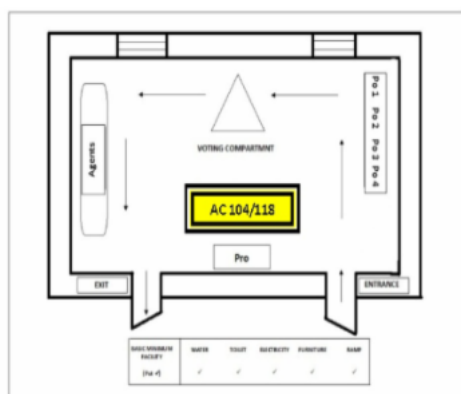

নির্বাচক নিবন্ধন আধিকারিকের স্বাক্ষর

Nazri Naksha

Google Map View

Polling Station Building Front View

Polling Station Front View

Cad View

Key MAP View

1 নাম : লীলাবতী দেবী স্বামীর নাম: রতন সাউ বাড়ির নং : n0236 বয়স : 66 লিঙ্গ : মহিলা	IQN0785311 ফটো উপলব্ধ	2 নাম : রেনু দেবী স্বামীর নাম: অশোক সিং বাড়ির নং : n0229 বয়স : 34 লিঙ্গ : মহিলা	IQN0785220 ফটো উপলব্ধ	Q 3 নাম : রুপা দেবী স্বামীর নাম: বাদল সিং বাড়ির নং : বয়স : 31 লিঙ্গ : মহিলা	IQN0785170 ফটো উপলব্ধ
4 নাম : গৌতম দাস পিতার নাম: বিহারী দাস বাড়ির নং : n0241 বয়স : 69 লিঙ্গ : পুরুষ	IQN0785360 ফটো উপলব্ধ	5 নাম : কৃষ্ণা দাস পিতার নাম: মিসারী দাস বাড়ির নং : n0129 বয়স : 65 লিঙ্গ : পুরুষ	FKY3554078 ফটো উপলব্ধ	6 নাম : শোভা দেবী দাস স্বামীর নাম: কৃষ্ণা দাস বাড়ির নং : n0129 বয়স : 58 লিঙ্গ : মহিলা	FKY3554086 ফটো উপলব্ধ
7 নাম : রিনা দাস স্বামীর নাম: গৌতম দাস বাড়ির নং : n0239 বয়স : 48 লিঙ্গ : মহিলা	IQN0785352 ফটো উপলব্ধ	8 নাম : রাজু দাস পিতার নাম: রাম চন্দ্র দাস বাড়ির নং : n0219 বয়স : 40 লিঙ্গ : পুরুষ	IQN0784769 ফটো উপলব্ধ	9 নাম : রিনা গুপ্তা স্বামীর নাম: ধরমজিত গুপ্তা বাড়ির নং : n0237 বয়স : 42 লিঙ্গ : মহিলা	IQN0785329 ফটো উপলব্ধ
Q 10 নাম : দিলীপ মল্লিক পিতার নাম: ভীম মল্লিক বাড়ির নং : বয়স : 46 লিঙ্গ : পুরুষ	IQN0784868 ফটো উপলব্ধ	11 নাম : সুরাজ মল্লিক পিতার নাম: পনেশ মল্লিক বাড়ির নং : n0221 বয়স : 32 লিঙ্গ : পুরুষ	IQN0937805 ফটো উপলব্ধ	12 নাম : ছট্ট মল্লিক পিতার নাম: পনেশ মল্লিক বাড়ির নং : n0221 বয়স : 32 লিঙ্গ : পুরুষ	IQN0937797 ফটো উপলব্ধ
13 নাম : সত্যজিৎ পাল পিতার নাম: বিমল পাল বাড়ির নং : n0250 বয়স : 59 লিঙ্গ : পুরুষ	FKY3791985 ফটো উপলব্ধ	Q 14 নাম : রুপমনি পশোয়ান স্বামীর নাম: মদন পশোয়ান বাড়ির নং : বয়স : 36 লিঙ্গ : মহিলা	IQN0785287 ফটো উপলব্ধ	15 নাম : রাজেন্দ্র সাউ পিতার নাম: রঘুনাথ সাউ বাড়ির নং : n0214 বয়স : 59 লিঙ্গ : পুরুষ	FKY0825133 ফটো উপলব্ধ
16 নাম : গীতাদেবী সাউ স্বামীর নাম: রাজেন্দ্র সাউ বাড়ির নং : n0215 বয়স : 53 লিঙ্গ : মহিলা	FKY0825141 ফটো উপলব্ধ	17 নাম : সুনীতা সাউ স্বামীর নাম: রাজেশ সাউ বাড়ির নং : n0288 বয়স : 44 লিঙ্গ : মহিলা	IQN0316232 ফটো উপলব্ধ	18 নাম : মুন্না সাউ পিতার নাম: রাজেন্দ্র সাউ বাড়ির নং : n0216 বয়স : 31 লিঙ্গ : পুরুষ	IQN0579078 ফটো উপলব্ধ
19 নাম : রবী সাউ পিতার নাম: মনোজ সাউ বাড়ির নং : n0147 বয়স : 29 লিঙ্গ : পুরুষ	IQN0896522 ফটো উপলব্ধ	20 নাম : কমল সিং পিতার নাম: রাম সিং বাড়ির নং : n0225 বয়স : 60 লিঙ্গ : পুরুষ	IQN0785188 ফটো উপলব্ধ	21 নাম : বাদল সিং পিতার নাম: কমল সিং বাড়ির নং : n0228 বয়স : 30 লিঙ্গ : পুরুষ	IQN0785212 ফটো উপলব্ধ
22 নাম : অশোক সিং পিতার নাম: কমল সিং বাড়ির নং : n0230 বয়স : 36 লিঙ্গ : পুরুষ	IQN0785246 ফটো উপলব্ধ	23 নাম : সমিতা ঠাকুর স্বামীর নাম: পনেশ ঠাকুর বাড়ির নং : n0223 বয়স : 30 লিঙ্গ : মহিলা	IQN0785121 ফটো উপলব্ধ	24 নাম : গুণেশ্বর যাদব পিতার নাম: লিখনাথ যাদব বাড়ির নং : n0220 বয়স : 38 লিঙ্গ : পুরুষ	IQN0784801 ফটো উপলব্ধ
25 নাম : পুষ্প যাদব স্বামীর নাম: রাম শঙ্কর যাদব বাড়ির নং : n0222 বয়স : 43 লিঙ্গ : মহিলা	IQN0784926 ফটো উপলব্ধ	26 নাম : সিমা যাদব স্বামীর নাম: অজয় যাদব বাড়ির নং : n0227 বয়স : 36 লিঙ্গ : মহিলা	IQN0785204 ফটো উপলব্ধ	27 নাম : হরি প্রসাদ শর্মা পিতার নাম: দুর্গা চরণ শর্মা বাড়ির নং : বয়স : 69 লিঙ্গ : পুরুষ	FKY3534716 ফটো উপলব্ধ
Q 28 নাম : রাজু যাদব পিতার নাম: লাল কাহাদুর যাদব বাড়ির নং : 3/2 বয়স : 35 লিঙ্গ : পুরুষ	IQN1215979 ফটো উপলব্ধ	Q 29 নাম : সংগীতা চৌধুরী স্বামীর নাম: পল্লু চৌধুরী বাড়ির নং : 4/7 বয়স : 29 লিঙ্গ : মহিলা	IQN1251743 ফটো উপলব্ধ	30 নাম : রাজ কুমার মিশ্র পিতার নাম: রাম চন্দ্র মিশ্র বাড়ির নং : 12/2 বয়স : 58 লিঙ্গ : পুরুষ	FKY3556487 ফটো উপলব্ধ