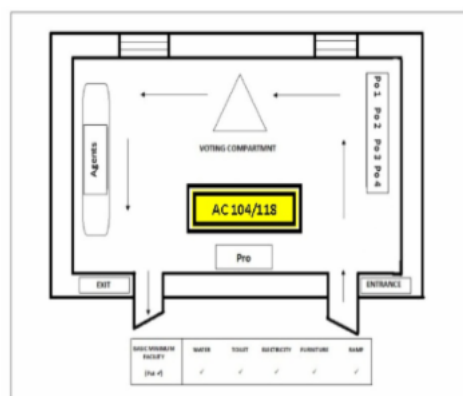

নির্বাচক নিবন্ধন আধিকারিকের স্বাক্ষর

Nazri Naksha

Google Map View

Polling Station Building Front View

Polling Station Front View

Cad View

Key MAP View

1 নাম : অজয় কুমার পিতার নাম: ব্রজদেও মাহাতো বাড়ির নং : 1901 বয়স : 50 লিঙ্গ : পুরুষ	IQN0578757 ফটো উপলব্ধ	2 নাম : ধনঞ্জয় প্রসাদ পিতার নাম: হৃদয়নন্দ প্রসাদ বাড়ির নং : 1701 বয়স : 33 লিঙ্গ : পুরুষ	IQN0434977 ফটো উপলব্ধ	3 নাম : পূজা প্রসাদ স্বামীর নাম: ধনঞ্জয় প্রসাদ বাড়ির নং : 01 বয়স : 33 লিঙ্গ : মহিলা	IQN1265842 ফটো উপলব্ধ
4 নাম : পিতার নাম: বাড়ির নং : - বয়স : 36 লিঙ্গ : পুরুষ	ZDQ2660041 ফটো উপলব্ধ	5 নাম : গায়ত্রী পাল স্বামীর নাম: বিনোদ কুমার পাল বাড়ির নং : n0511 বয়স : 38 লিঙ্গ : মহিলা	IQN0330365 ফটো উপলব্ধ	6 নাম : সোমা অধিকারী স্বামীর নাম: মানিক অধিকারী বাড়ির নং : N00 বয়স : 45 লিঙ্গ : মহিলা	FKY3660420 ফটো উপলব্ধ
7 নাম : মানিক অধিকারী পিতার নাম: অনন্ত অধিকারী বাড়ির নং : N00 বয়স : 50 লিঙ্গ : পুরুষ	FKY1013259 ফটো উপলব্ধ	8 নাম : আরতী অধিকারী মায়ের নাম: গীতা অধিকারী বাড়ির নং : n0334 বয়স : 49 লিঙ্গ : মহিলা	FKY1930189 ফটো উপলব্ধ	9 নাম : গীতা অধিকারী স্বামীর নাম: বলাই অধিকারী বাড়ির নং : n0336 বয়স : 85 লিঙ্গ : মহিলা	FKY1930197 ফটো উপলব্ধ
10 নাম : কনকলতা অধিকারী স্বামীর নাম: সঞ্জয় অধিকারী বাড়ির নং : n0338 বয়স : 36 লিঙ্গ : মহিলা	FKY1930205 ফটো উপলব্ধ	11 নাম : দিলীপ অধিকারী মায়ের নাম: গীতা অধিকারী বাড়ির নং : n0360 বয়স : 47 লিঙ্গ : পুরুষ	FKY3432341 ফটো উপলব্ধ	12 নাম : বিশুজিৎ অধিকারী পিতার নাম: সঞ্জয় অধিকারী বাড়ির নং : 478 বয়স : 28 লিঙ্গ : পুরুষ	IQN0991216 ফটো উপলব্ধ
13 নাম : পুনীমা অধিকারী স্বামীর নাম: বিজয় অধিকারী বাড়ির নং : n0337 বয়স : 33 লিঙ্গ : মহিলা	IQN0494401 ফটো উপলব্ধ	14 নাম : তোষিত আচার্য্য পিতার নাম: তারক আচার্য্য বাড়ির নং : 7A বয়স : 27 লিঙ্গ : পুরুষ	IQN0970699 ফটো উপলব্ধ	15 নাম : সর্বজিত কুন্ডু পিতার নাম: রাজ কুমার কুন্ডু বাড়ির নং : 331 বয়স : 28 লিঙ্গ : পুরুষ	IQN0898676 ফটো উপলব্ধ
16 নাম : মীরা কুন্ডু স্বামীর নাম: রাজকুমার কুন্ডু বাড়ির নং : 331 বয়স : 36 লিঙ্গ : মহিলা	IQN0678623 ফটো উপলব্ধ	17 নাম : কাজল কুমারী পিতার নাম: অজয় কুমার বাড়ির নং : 1901 বয়স : 25 লিঙ্গ : মহিলা	IQN1034198 ফটো উপলব্ধ	18 নাম : রীমা কুমারী পিতার নাম: অজয় কুমার বাড়ির নং : এন010 বয়স : 23 লিঙ্গ : মহিলা	IQN1164144 ফটো উপলব্ধ
19 নাম : শ্বেতা কুমারী স্বামীর নাম: সুনীল কুমার সাউ বাড়ির নং : 1647 বয়স : 31 লিঙ্গ : মহিলা	IQN1217165 ফটো উপলব্ধ	20 নাম : মনোজ কর্মকার পিতার নাম: রাম চন্দ্র কর্মকার বাড়ির নং : n0357 বয়স : 43 লিঙ্গ : পুরুষ	FKY3660479 ফটো উপলব্ধ	21 নাম : অর্পনা কর্মকার স্বামীর নাম: শুভেন্দু কর্মকার বাড়ির নং : n0358 বয়স : 51 লিঙ্গ : মহিলা	FKY3776234 ফটো উপলব্ধ
22 নাম : বিজয়া কর্মকার স্বামীর নাম: রামচন্দ্র কর্মকার বাড়ির নং : 5 বয়স : 65 লিঙ্গ : মহিলা	FKY0431791 ফটো উপলব্ধ	23 নাম : রামচন্দ্র কর্মকার পিতার নাম: শৈলেশ্বর কর্মকার বাড়ির নং : 5 বয়স : 74 লিঙ্গ : পুরুষ	FKY0431783 ফটো উপলব্ধ	24 নাম : শুভেন্দু কর্মকার পিতার নাম: রাম চন্দ্র কর্মকার বাড়ির নং : n0367 বয়স : 54 লিঙ্গ : পুরুষ	FKY0431809 ফটো উপলব্ধ
25 নাম : দীনেশ মান্না পিতার নাম: পঞ্চানন মান্না বাড়ির নং : 457 বয়স : 48 লিঙ্গ : পুরুষ	FKY3968302 ফটো উপলব্ধ	26 নাম : পাপিয়া মান্না স্বামীর নাম: দীনেশ মান্না বাড়ির নং : 457 বয়স : 41 লিঙ্গ : মহিলা	IQN0407437 ফটো উপলব্ধ	27 নাম : বীনা কর্মকার স্বামীর নাম: কানাই লাল কর্মকার বাড়ির নং : 506 বয়স : 72 লিঙ্গ : মহিলা	FKY0431759 ফটো উপলব্ধ
28 নাম : শান্ত কর্মকার পিতার নাম: কানাই লাল কর্মকার বাড়ির নং : 506 বয়স : 41 লিঙ্গ : পুরুষ	FKY3435740 ফটো উপলব্ধ	29 নাম : বাবলু কর্মকার পিতার নাম: কানাই লাল কর্মকার বাড়ির নং : 506 বয়স : 51 লিঙ্গ : পুরুষ	FKY0431767 ফটো উপলব্ধ	30 নাম : রেখা কর্মকার পিতার নাম: ভোলা নাথ মিত্র বাড়ির নং : নং96 বয়স : 33 লিঙ্গ : মহিলা	IQN1164458 ফটো উপলব্ধ