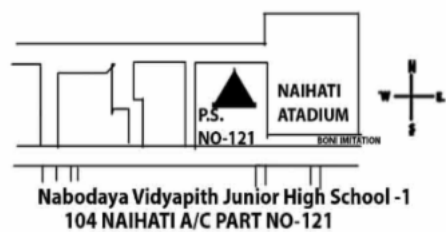

Nazri Naksha