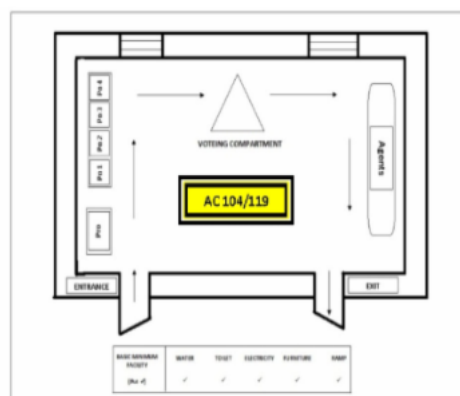

নির্বাচক নিবন্ধন আধিকারিকের স্বাক্ষর

Nazri Naksha

Google Map View

Polling Station Building Front View

Polling Station Front View

Cad View

Key MAP View

1 নাম : জ্যোতি সাউ পিতার নাম: লক্ষন সাউ বাড়ির নং : 1864 বয়স : 36 লিঙ্গ : মহিলা	IQN0306605 ফটো উপলব্ধ	2 নাম : রীনা কৈরী স্বামীর নাম: কার্তিক কৈরী বাড়ির নং : n0388 বয়স : 40 লিঙ্গ : মহিলা	IQN0495655 ফটো উপলব্ধ	3 নাম : কার্তিক কৈরী পিতার নাম: জীরালাল কৈরী বাড়ির নং : n0389 বয়স : 44 লিঙ্গ : পুরুষ	IQN0495663 ফটো উপলব্ধ
4 নাম : রজনী সাউ স্বামীর নাম: রাজেশ কুমার সাউ বাড়ির নং : 1568 বয়স : 39 লিঙ্গ : মহিলা	IQN0313429 ফটো উপলব্ধ	5 নাম : লীলাবতী সাউ স্বামীর নাম: রামজী সাউ বাড়ির নং : n0414 বয়স : 75 লিঙ্গ : মহিলা	IQN0599969 ফটো উপলব্ধ	6 নাম : দিলীপ সাউ পিতার নাম: রামজী সাউ বাড়ির নং : 578 বয়স : 33 লিঙ্গ : পুরুষ	IQN0679316 ফটো উপলব্ধ
7 নাম : প্রদীপ সাউ পিতার নাম: রামজী সাউ বাড়ির নং : 578 বয়স : 33 লিঙ্গ : পুরুষ	IQN0679217 ফটো উপলব্ধ	8 নাম : মেনকা দেবী স্বামীর নাম: প্রদীপ সাউ বাড়ির নং : 572 বয়স : 37 লিঙ্গ : মহিলা	IQN0679225 ফটো উপলব্ধ	9 নাম : প্রমোদ কুমার সাউ পিতার নাম: রামজী সাউ বাড়ির নং : 578 বয়স : 33 লিঙ্গ : পুরুষ	IQN0679233 ফটো উপলব্ধ
10 নাম : মিনা দেবী স্বামীর নাম: দিলীপ কুমার সাউ বাড়ির নং : n0414 বয়স : 41 লিঙ্গ : মহিলা	IQN0679308 ফটো উপলব্ধ	11 নাম : সুনিতা দেবি স্বামীর নাম: রামগোপাল চৌধুরী বাড়ির নং : শ্যামাশ্রী পল্লি বয়স : 52 লিঙ্গ : মহিলা	IQN0508630 ফটো উপলব্ধ	12 নাম : পুষ্প শাহ স্বামীর নাম: রাজেশ কুমার শাহ বাড়ির নং : 1864 বয়স : 30 লিঙ্গ : মহিলা	IQN1087675 ফটো উপলব্ধ
13 নাম : লখন শাহ পিতার নাম: সীতারাম শাহ বাড়ির নং : 1864 বয়স : 61 লিঙ্গ : পুরুষ	FKY0773341 ফটো উপলব্ধ	14 নাম : সাবিত্রী শাহ স্বামীর নাম: লখন শাহ বাড়ির নং : 1864 বয়স : 57 লিঙ্গ : মহিলা	FKY0773358 ফটো উপলব্ধ	15 নাম : ফ লডেবী শাহ স্বামীর নাম: কৃষ্ণা সাউ বাড়ির নং : n0411 বয়স : 55 লিঙ্গ : মহিলা	FKY0886960 ফটো উপলব্ধ
16 নাম : পুনম সাউ স্বামীর নাম: প্রমোদ কুমার সাউ বাড়ির নং : 572 বয়স : 36 লিঙ্গ : মহিলা	IQN1164730 ফটো উপলব্ধ	17 নাম : লক্ষ্মী কুমারী শাউ পিতার নাম: দিলীপ সাউ বাড়ির নং : 572 বয়স : 22 লিঙ্গ : মহিলা	IQN1304864 ফটো উপলব্ধ	Q 18 নাম : করণ শাউ পিতার নাম: প্রদীপ সাউ বাড়ির নং : 572 বয়স : 21 লিঙ্গ : পুরুষ	IQN1292036 ফটো উপলব্ধ
19 নাম : আশীষ কুমার শাহ পিতার নাম: অরুণ কুমার শাহ বাড়ির নং : 465/2, শ্যামেশ্রী পল্লি বয়স : 27 লিঙ্গ : পুরুষ	IQN1164466 ফটো উপলব্ধ	20 নাম : সুলেখা শাহ স্বামীর নাম: সুভাষ শাহ বাড়ির নং : 113/2 বয়স : 44 লিঙ্গ : মহিলা	IQN1210145 ফটো উপলব্ধ	21 নাম : জিয়া শাউ পিতার নাম: সুভাষ শাউ বাড়ির নং : 59 বয়স : 20 লিঙ্গ : মহিলা	IQN1321017 ফটো উপলব্ধ
22 নাম : রাজু সাউ পিতার নাম: লখন সাউ বাড়ির নং : 1864 বয়স : 37 লিঙ্গ : পুরুষ	IQN0306464 ফটো উপলব্ধ	23 নাম : রাজেশ কুমার সাব পিতার নাম: লখন সাব বাড়ির নং : 1864 বয়স : 43 লিঙ্গ : পুরুষ	FKY3682879 ফটো উপলব্ধ	24 নাম : লক্ষ্মী দেবী স্বামীর নাম: সচ্চিদা নন্দ বাড়ির নং : n0184 বয়স : 46 লিঙ্গ : মহিলা	FKY3438785 ফটো উপলব্ধ
25 নাম : রাজেশ কুমার সাউ পিতার নাম: শিউজি প্রসাদ বাড়ির নং : n0184 বয়স : 45 লিঙ্গ : পুরুষ	FKY3661436 ফটো উপলব্ধ	Q 26 নাম : সচ্চিদ নন্দ পিতার নাম: শিউজি প্রসাদ বাড়ির নং : 1568 বয়স : 54 লিঙ্গ : পুরুষ	FKY0312991 ফটো উপলব্ধ	27 নাম : ইন্দু দেবী স্বামীর নাম: মনোজ কুমার সাউ বাড়ির নং : 527/1 বয়স : 45 লিঙ্গ : মহিলা	IQN0408880 ফটো উপলব্ধ
28 নাম : মিঠুন সাহা পিতার নাম: রাধাবল্লভ বাড়ির নং : n0161 বয়স : 32 লিঙ্গ : পুরুষ	FKY3895356 ফটো উপলব্ধ	29 নাম : রীতা সাহা স্বামীর নাম: রাধাবল্লভ সাহা বাড়ির নং : n0161 বয়স : 61 লিঙ্গ : মহিলা	IQN1092899 ফটো উপলব্ধ	Q 30 নাম : রাহুল লধা পিতার নাম: সঞ্জীব লধা বাড়ির নং : শ্যামাশ্রী পল্লি বয়স : 26 লিঙ্গ : পুরুষ	SGU2349066 ফটো উপলব্ধ