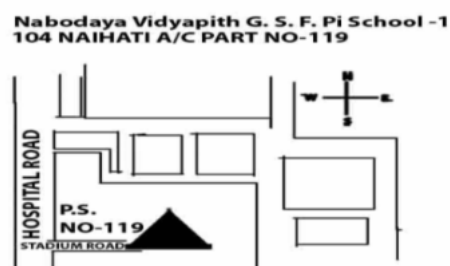

নির্বাচক নিবন্ধন আধিকারিকের স্বাক্ষর

Nazri Naksha

Google Map View

Polling Station Building Front View

Polling Station Front View

Cad View

Key MAP View

1 নাম : জ্যোতি সাউ পিতার নাম: লক্ষন সাউ বাড়ির নং : 1864 বয়স : 36 লিঙ্গ : মহিলা	IQN0306605 ফটো উপলব্ধ	2 নাম : রীনা কৈরী স্বামীর নাম: কার্তিক কৈরী বাড়ির নং : n0388 বয়স : 40 লিঙ্গ : মহিলা	IQN0495655 ফটো উপলব্ধ	3 নাম : কার্তিক কৈরী পিতার নাম: জীরালাল কৈরী বাড়ির নং : n0389 বয়স : 44 লিঙ্গ : পুরুষ	IQN0495663 ফটো উপলব্ধ
4 নাম : রজনী সাউ স্বামীর নাম: রাজেশ কুমার সাউ বাড়ির নং : 1568 বয়স : 39 লিঙ্গ : মহিলা	IQN0313429 ফটো উপলব্ধ	5 নাম : লীলাবতী সাউ স্বামীর নাম: রামজী সাউ বাড়ির নং : n0414 বয়স : 75 লিঙ্গ : মহিলা	IQN0599969 ফটো উপলব্ধ	6 নাম : দিলীপ সাউ পিতার নাম: রামজী সাউ বাড়ির নং : 578 বয়স : 33 লিঙ্গ : পুরুষ	IQN0679316 ফটো উপলব্ধ
7 নাম : প্রদীপ সাউ পিতার নাম: রামজী সাউ বাড়ির নং : 578 বয়স : 33 লিঙ্গ : পুরুষ	IQN0679217 ফটো উপলব্ধ	8 নাম : মেনকা দেবী স্বামীর নাম: প্রদীপ সাউ বাড়ির নং : 572 বয়স : 37 লিঙ্গ : মহিলা	IQN0679225 ফটো উপলব্ধ	9 নাম : প্রমোদ কুমার সাউ পিতার নাম: রামজী সাউ বাড়ির নং : 578 বয়স : 33 লিঙ্গ : পুরুষ	IQN0679233 ফটো উপলব্ধ
10 নাম : মিনা দেবী স্বামীর নাম: দিলীপ কুমার সাউ বাড়ির নং : n0414 বয়স : 41 লিঙ্গ : মহিলা	IQN0679308 ফটো উপলব্ধ	11 নাম : সুনিতা দেবি স্বামীর নাম: রামগোপাল চৌধুরী বাড়ির নং : শ্যামাশ্রী পল্লি বয়স : 52 লিঙ্গ : মহিলা	IQN0508630 ফটো উপলব্ধ	12 নাম : পুষ্প শাহ স্বামীর নাম: রাজেশ কুমার শাহ বাড়ির নং : 1864 বয়স : 30 লিঙ্গ : মহিলা	IQN1087675 ফটো উপলব্ধ
13 নাম : লখন শাহ পিতার নাম: সীতারাম শাহ বাড়ির নং : 1864 বয়স : 61 লিঙ্গ : পুরুষ	FKY0773341 ফটো উপলব্ধ	14 নাম : সাবিত্রী শাহ স্বামীর নাম: লখন শাহ বাড়ির নং : 1864 বয়স : 57 লিঙ্গ : মহিলা	FKY0773358 ফটো উপলব্ধ	15 নাম : ফ লডেবী শাহ স্বামীর নাম: কৃষ্ণা সাউ বাড়ির নং : n0411 বয়স : 55 লিঙ্গ : মহিলা	FKY0886960 ফটো উপলব্ধ
16 নাম : পুনম সাউ স্বামীর নাম: প্রমোদ কুমার সাউ বাড়ির নং : 572 বয়স : 36 লিঙ্গ : মহিলা	IQN1164730 ফটো উপলব্ধ	17 নাম : লক্ষ্মী কুমারী শাউ পিতার নাম: দিলীপ সাউ বাড়ির নং : 572 বয়স : 22 লিঙ্গ : মহিলা	IQN1304864 ফটো উপলব্ধ	Q 18 নাম : করণ শাউ পিতার নাম: প্রদীপ সাউ বাড়ির নং : 572 বয়স : 21 লিঙ্গ : পুরুষ	IQN1292036 ফটো উপলব্ধ
19 নাম : আশীষ কুমার শাহ পিতার নাম: অরুণ কুমার শাহ বাড়ির নং : 465/2, শ্যামেশ্রী পল্লি বয়স : 27 লিঙ্গ : পুরুষ	IQN1164466 ফটো উপলব্ধ	20 নাম : সুলেখা শাহ স্বামীর নাম: সুভাষ শাহ বাড়ির নং : 113/2 বয়স : 44 লিঙ্গ : মহিলা	IQN1210145 ফটো উপলব্ধ	21 নাম : জিয়া শাউ পিতার নাম: সুভাষ শাউ বাড়ির নং : 59 বয়স : 20 লিঙ্গ : মহিলা	IQN1321017 ফটো উপলব্ধ
22 নাম : রাজু সাউ পিতার নাম: লখন সাউ বাড়ির নং : 1864 বয়স : 37 লিঙ্গ : পুরুষ	IQN0306464 ফটো উপলব্ধ	23 নাম : রাজেশ কুমার সাব পিতার নাম: লখন সাব বাড়ির নং : 1864 বয়স : 43 লিঙ্গ : পুরুষ	FKY3682879 ফটো উপলব্ধ	24 নাম : লক্ষ্মী দেবী স্বামীর নাম: সচ্চিদা নন্দ বাড়ির নং : n0184 বয়স : 46 লিঙ্গ : মহিলা	FKY3438785 ফটো উপলব্ধ
25 নাম : রাজেশ কুমার সাউ পিতার নাম: শিউজি প্রসাদ বাড়ির নং : n0184 বয়স : 45 লিঙ্গ : পুরুষ	FKY3661436 ফটো উপলব্ধ	Q 26 নাম : সচ্চিদ নন্দ পিতার নাম: শিউজি প্রসাদ বাড়ির নং : 1568 বয়স : 54 লিঙ্গ : পুরুষ	FKY0312991 ফটো উপলব্ধ	27 নাম : ইন্দু দেবী স্বামীর নাম: মনোজ কুমার সাউ বাড়ির নং : 527/1 বয়স : 45 লিঙ্গ : মহিলা	IQN0408880 ফটো উপলব্ধ
28 নাম : মিঠুন সাহা পিতার নাম: রাধাবল্লভ বাড়ির নং : n0161 বয়স : 32 লিঙ্গ : পুরুষ	FKY3895356 ফটো উপলব্ধ	29 নাম : রীতা সাহা স্বামীর নাম: রাধাবল্লভ সাহা বাড়ির নং : n0161 বয়স : 61 লিঙ্গ : মহিলা	IQN1092899 ফটো উপলব্ধ	Q 30 নাম : রাহুল লধা পিতার নাম: সঞ্জীব লধা বাড়ির নং : শ্যামাশ্রী পল্লি বয়স : 26 লিঙ্গ : পুরুষ	SGU2349066 ফটো উপলব্ধ