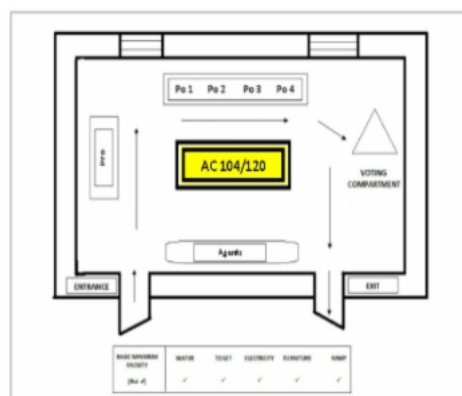

Key MAP View

বিধানসভা নির্বাচনক্ষেত্রের নং, নাম : 104-নৈহাটা
ভাগ নং, নাম : 1-বরোদা ব্রীজ রোড দক্ষিণ পশ্চিম পাড়া।

1 নাম : অরুনাভ পান্ডা পিতার নাম: ফনী ভূষণ পান্ডা বাড়ির নং : n0055 বয়স : 51 লিঙ্গ : পুরুষ	FKY1900620	ফটো উপলব্ধ	2 নাম : অতনু পান্ডা পিতার নাম: ফনী ভূষণ পান্ডা বাড়ির নং : n0055 বয়স : 50 লিঙ্গ : পুরুষ	FKY0455832	ফটো উপলব্ধ	3 নাম : ভারতী রানি পান্ডা স্বামীর নাম: ফনী ভূষণ বাড়ির নং : n0055 বয়স : 75 লিঙ্গ : মহিলা	FKY0455824	ফটো উপলব্ধ
4 নাম : দীপঙ্কর অধিকারী পিতার নাম: শঙ্কর অধিকারী বাড়ির নং : 7/সী বয়স : 48 লিঙ্গ : পুরুষ	FKY3437423	ফটো উপলব্ধ	5 নাম : বর্না অধিকারী স্বামীর নাম: দীপঙ্কর অধিকারী বাড়ির নং : n0064 বয়স : 35 লিঙ্গ : মহিলা	IQN0787093	ফটো উপলব্ধ	6 নাম : সুকুমার অধিকারী পিতার নাম: শঙ্কর অধিকারী বাড়ির নং : n0064 বয়স : 48 লিঙ্গ : পুরুষ	WB/19/129/246166	ফটো উপলব্ধ
7 নাম : লীলা অধিকারী স্বামীর নাম: সুকুমার অধিকারী বাড়ির নং : n0064 বয়স : 49 লিঙ্গ : মহিলা	FKY1930676	ফটো উপলব্ধ	Q 8 নাম : সমীর অধিকারী পিতার নাম: শঙ্কর অধিকারী বাড়ির নং : বয়স : 43 লিঙ্গ : পুরুষ	WB/19/129/246454	ফটো উপলব্ধ	9 নাম : শর্মিলা অধিকারী স্বামীর নাম: সমীর অধিকারী বাড়ির নং : n0064 বয়স : 49 লিঙ্গ : মহিলা	IQN0409011	ফটো উপলব্ধ
10 নাম : তিয়াসা অধিকারী পিতার নাম: শেখর অধিকারী বাড়ির নং : এন077 বয়স : 27 লিঙ্গ : মহিলা	IQN0971044	ফটো উপলব্ধ	11 নাম : শ্রেয়া সরকার পিতার নাম: অমল সরকার বাড়ির নং : এন077 বয়স : 23 লিঙ্গ : মহিলা	IQN1165208	ফটো উপলব্ধ	Q 12 নাম : সুপর্ণা অধিকারী পিতার নাম: সমীর অধিকারী বাড়ির নং : 00 বয়স : 21 লিঙ্গ : মহিলা	IQN1270586	ফটো উপলব্ধ
13 নাম : দিগ্গী কর মায়ের নাম: গৌরী কর বাড়ির নং : n0009 বয়স : 28 লিঙ্গ : মহিলা	IQN0899542	ফটো উপলব্ধ	14 নাম : গৌরী কর স্বামীর নাম: অরুণ কর বাড়ির নং : n0009 বয়স : 61 লিঙ্গ : মহিলা	FKY0454702	ফটো উপলব্ধ	15 নাম : গোপাল কর্মকার পিতার নাম: অক্ষয় কর্মকার বাড়ির নং : n0001 বয়স : 62 লিঙ্গ : পুরুষ	FKY0454736	ফটো উপলব্ধ
16 নাম : রিঙ্কু কর্মকার স্বামীর নাম: গোপাল কর্মকার বাড়ির নং : n0001 বয়স : 47 লিঙ্গ : মহিলা	FKY3777018	ফটো উপলব্ধ	17 নাম : বরুণ কর্মকার পিতার নাম: অক্ষয় কর্মকার বাড়ির নং : n0001 বয়স : 57 লিঙ্গ : পুরুষ	FKY0454744	ফটো উপলব্ধ	18 নাম : সঙ্গীতা কর্মকার স্বামীর নাম: বরুণ কর্মকার বাড়ির নং : n0001 বয়স : 46 লিঙ্গ : মহিলা	IQN0409003	ফটো উপলব্ধ
19 নাম : নিবাস কর্মকার পিতার নাম: সন্তোষ কর্মকার বাড়ির নং : n0014 বয়স : 61 লিঙ্গ : পুরুষ	FKY0454751	ফটো উপলব্ধ	20 নাম : অনিতা কর্মকার স্বামীর নাম: নিবাস কর্মকার বাড়ির নং : n0014 বয়স : 58 লিঙ্গ : মহিলা	FKY0454769	ফটো উপলব্ধ	21 নাম : মুক্তি কর্মকার পিতার নাম: নিবাস কর্মকার বাড়ির নং : N0014 বয়স : 27 লিঙ্গ : মহিলা	IQN0991299	ফটো উপলব্ধ
22 নাম : সুপর্ণা কর্মকার পিতার নাম: গোপাল কর্মকার বাড়ির নং : n0300 বয়স : 27 লিঙ্গ : মহিলা	IQN1014430	ফটো উপলব্ধ	23 নাম : অরুনা শু কর্মকার মায়ের নাম: রিঙ্কু কর্মকার বাড়ির নং : এন বয়স : 25 লিঙ্গ : পুরুষ	IQN1035526	ফটো উপলব্ধ	24 নাম : বিপ্রদীপ কর্মকার পিতার নাম: বরুণ কর্মকার বাড়ির নং : 7/সী বয়স : 22 লিঙ্গ : পুরুষ	IQN1265909	ফটো উপলব্ধ
25 নাম : শিঙ্কা কর্মকার পিতার নাম: বরুণ কর্মকার বাড়ির নং : 7/সী বয়স : 22 লিঙ্গ : মহিলা	IQN1265925	ফটো উপলব্ধ	26 নাম : দেবজ্যোতি কর্মকার পিতার নাম: দেবরত কর্মকার বাড়ির নং : না বয়স : 23 লিঙ্গ : পুরুষ	IQN1210590	ফটো উপলব্ধ	27 নাম : অপর্ণা কর্মকার পিতার নাম: গোপাল কর্মকার বাড়ির নং : এন0000 বয়স : 23 লিঙ্গ : মহিলা	IQN1243112	ফটো উপলব্ধ
28 নাম : পনম সান্দা স্বামীর নাম: সমীরন সান্দা বাড়ির নং : এন014 বয়স : 26 লিঙ্গ : মহিলা	IQN1165232	ফটো উপলব্ধ	29 নাম : মৌমিতা দাস স্বামীর নাম: বাপি দাস বাড়ির নং : 7/বি, বিজয়নগর বয়স : 30 লিঙ্গ : মহিলা	IQN0702126	ফটো উপলব্ধ	30 নাম : বিনোদ কুমার কানু পিতার নাম: হীরালাল কানু বাড়ির নং : 964 বয়স : 55 লিঙ্গ : পুরুষ	FKY0454801	ফটো উপলব্ধ