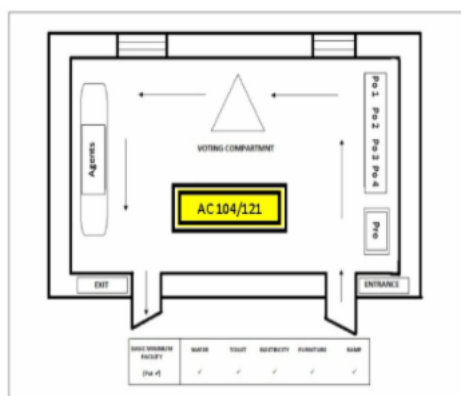

নির্বাচক নিবন্ধন আধিকারিকের স্বাক্ষর

Nazri Naksha

Google Map View

Polling Station Building Front View

Polling Station Front View

Cad View

Key MAP View

|   |                                |   |                          |   |                                |
|---|--------------------------------|---|--------------------------|---|--------------------------------|
| 1<br>নাম : রবীন সাহা<br>মায়ের নাম: নমিতা সাহা<br>বাড়ির নং : 7/B<br>বয়স : 43 লিঙ্গ : পুরুষ                        | IQN0409466<br>ফটো উপলব্ধ       | 2<br>নাম : শর্মিলা সাহা<br>পিতার নাম: স্বপন কুমার সাহা<br>বাড়ির নং : n0009<br>বয়স : 38 লিঙ্গ : মহিলা          | FKY3896107<br>ফটো উপলব্ধ | 3<br>নাম : মনিকা সাহা<br>স্বামীর নাম: স্বপন সাহা<br>বাড়ির নং : n0009<br>বয়স : 52 লিঙ্গ : মহিলা              | WB/19/129/240525<br>ফটো উপলব্ধ |
| 4<br>নাম : সোমনাথ সাহা<br>পিতার নাম: স্বপন সাহা<br>বাড়ির নং : n0009<br>বয়স : 30 লিঙ্গ : পুরুষ                     | IQN0680074<br>ফটো উপলব্ধ       | 5<br>নাম : পদ্মা রানী সাহা<br>স্বামীর নাম: তাপস সাহা<br>বাড়ির নং : n0009<br>বয়স : 44 লিঙ্গ : মহিলা            | MHD2931244<br>ফটো উপলব্ধ | 6<br>নাম : টুম্পা সাহা<br>স্বামীর নাম: রবীন সাহা<br>বাড়ির নং : 7/B<br>বয়স : 35 লিঙ্গ : মহিলা                | IQN0826917<br>ফটো উপলব্ধ       |
| 7<br>নাম : স্বপন<br>পিতার নাম: সন্তোষ সাহা<br>বাড়ির নং : 7B<br>বয়স : 59 লিঙ্গ : পুরুষ                             | FKY0448597<br>ফটো উপলব্ধ       | 8<br>নাম : তাপস সাহা<br>পিতার নাম: সন্তোষ সাহা<br>বাড়ির নং : 00<br>বয়স : 58 লিঙ্গ : পুরুষ                     | IQN1094572<br>ফটো উপলব্ধ | 9<br>নাম : সন্ধ্যা অধিকারী<br>স্বামীর নাম: তারক অধিকারী<br>বাড়ির নং : 7/B<br>বয়স : 57 লিঙ্গ : মহিলা         | FKY0344424<br>ফটো উপলব্ধ       |
| 10<br>নাম : অসিম আচার্য<br>পিতার নাম: নিত্যগোপাল আচার্য<br>বাড়ির নং : n0074<br>বয়স : 68 লিঙ্গ : পুরুষ             | WB/19/129/240609<br>ফটো উপলব্ধ | 11<br>নাম : সমীর কুমার সরকার<br>পিতার নাম: নলিনি রঞ্জন সরকার<br>বাড়ির নং : n0074<br>বয়স : 63 লিঙ্গ : পুরুষ    | FKY3438900<br>ফটো উপলব্ধ | 12<br>নাম : শিপ্রা সরকার<br>স্বামীর নাম: সমীর কুমার সরকার<br>বাড়ির নং : n0074<br>বয়স : 53 লিঙ্গ : মহিলা     | FKY3438918<br>ফটো উপলব্ধ       |
| 13<br>নাম : চৈতালী আচার্য<br>পিতার নাম: অসীম আচার্য<br>বাড়ির নং : n0074<br>বয়স : 41 লিঙ্গ : মহিলা                 | FKY3440831<br>ফটো উপলব্ধ       | 14<br>নাম : সুমন কুমার সরকার<br>পিতার নাম: সমীর কুমার সরকার<br>বাড়ির নং : n0074<br>বয়স : 33 লিঙ্গ : পুরুষ     | IQN0680173<br>ফটো উপলব্ধ | 15<br>নাম : শুভ্রনীল সরকার<br>পিতার নাম: সমীর কুমার সরকার<br>বাড়ির নং : 7/বি<br>বয়স : 20 লিঙ্গ : পুরুষ      | IQN1292697<br>ফটো উপলব্ধ       |
| 16<br>নাম : সঞ্জয় আঢ্য<br>পিতার নাম: মুতুসঞ্জয় আঢ্য<br>বাড়ির নং : n0079<br>বয়স : 60 লিঙ্গ : পুরুষ               | IQN1087600<br>ফটো উপলব্ধ       | 17<br>নাম : শশ্বতী আঢ্য<br>স্বামীর নাম: সঞ্জয় আঢ্য<br>বাড়ির নং : n0079<br>বয়স : 57 লিঙ্গ : মহিলা             | FKY1962513<br>ফটো উপলব্ধ | 18<br>নাম : সৌম্যজিৎ আঢ্য<br>পিতার নাম: শ্রী সঞ্জয় আঢ্য<br>বাড়ির নং : n0301<br>বয়স : 26 লিঙ্গ : পুরুষ      | IQN1011691<br>ফটো উপলব্ধ       |
| 19<br>নাম : পিংকি দেবনাথ<br>স্বামীর নাম: রানা দেবনাথ<br>বাড়ির নং : 7/বী<br>বয়স : 31 লিঙ্গ : মহিলা                 | IQN0697581<br>ফটো উপলব্ধ       | 20<br>নাম : কণিকা বসু<br>স্বামীর নাম: সমীর বসু<br>বাড়ির নং : n0086<br>বয়স : 65 লিঙ্গ : মহিলা                  | FKY0446591<br>ফটো উপলব্ধ | 21<br>নাম : চৈতালী বসু<br>পিতার নাম: সমীর বসু<br>বাড়ির নং : 88<br>বয়স : 36 লিঙ্গ : মহিলা                    | IQN0314559<br>ফটো উপলব্ধ       |
| 22<br>নাম : বর্ষা কর<br>পিতার নাম: দেবশীষ কর<br>বাড়ির নং : এন<br>বয়স : 25 লিঙ্গ : মহিলা                           | IQN1036318<br>ফটো উপলব্ধ       | 23<br>নাম : বাবলি কর<br>স্বামীর নাম: দেবশীষ কর<br>বাড়ির নং : n0028<br>বয়স : 46 লিঙ্গ : মহিলা                  | FKY3661998<br>ফটো উপলব্ধ | 24<br>নাম : দেবাশিস কর<br>পিতার নাম: নরেশচন্দ্র কর<br>বাড়ির নং : n0028<br>বয়স : 55 লিঙ্গ : পুরুষ            | FKY1968635<br>ফটো উপলব্ধ       |
| 25<br>নাম : মৌমিতা কর (দে)<br>স্বামীর নাম: শিবাশিস কর<br>বাড়ির নং : 28<br>বয়স : 37 লিঙ্গ : মহিলা                  | IQN0358119<br>ফটো উপলব্ধ       | 26<br>নাম : নীলকমল কর্মকার<br>পিতার নাম: উপেন কর্মকার<br>বাড়ির নং : n0032<br>বয়স : 67 লিঙ্গ : পুরুষ           | FKY0444513<br>ফটো উপলব্ধ | 27<br>নাম : সাধনা কর্মকার<br>স্বামীর নাম: নীলকমল কর্মকার<br>বাড়ির নং : n0032<br>বয়স : 63 লিঙ্গ : মহিলা      | FKY1333178<br>ফটো উপলব্ধ       |
| 28<br>নাম : কার্তিক চন্দ্র কর্মকার<br>পিতার নাম: নগেনচন্দ্র কর্মকার<br>বাড়ির নং : n0067<br>বয়স : 71 লিঙ্গ : পুরুষ | FKY3778008<br>ফটো উপলব্ধ       | 29<br>নাম : লক্ষী কর্মকার<br>স্বামীর নাম: কার্তিকচন্দ্র কর্মকার<br>বাড়ির নং : n0067<br>বয়স : 57 লিঙ্গ : মহিলা | FKY0444539<br>ফটো উপলব্ধ | 30<br>নাম : সাগর কর্মকার<br>পিতার নাম: কার্তিক চন্দ্র কর্মকার<br>বাড়ির নং : n0067<br>বয়স : 31 লিঙ্গ : পুরুষ | IQN0680124<br>ফটো উপলব্ধ       |