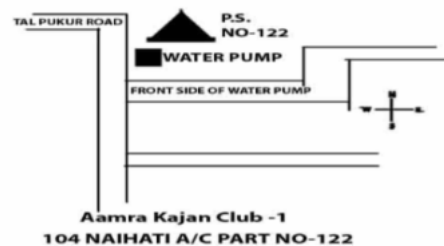

নির্বাচক নিবন্ধন আধিকারিকের স্বাক্ষর

Nazri Naksha

Google Map View

Polling Station Building Front View

Polling Station Front View

Cad View

Key MAP View

বিধানসভা নির্বাচনক্ষেত্রের নং, নাম : 104-নৈহাটী
ভাগ নং, নাম : 1-তালপুকুর রোড.