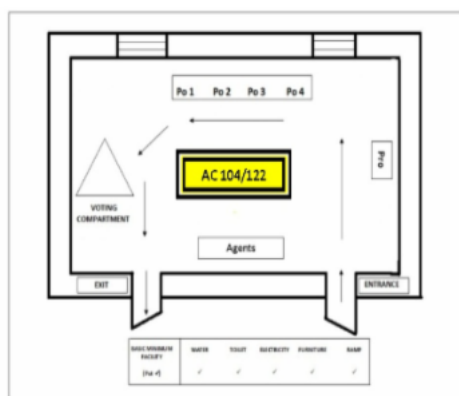

নির্বাচক নিবন্ধন আধিকারিকের স্বাক্ষর

Nazri Naksha

Google Map View

Polling Station Building Front View

Polling Station Front View

Cad View

Key MAP View

বিধানসভা নির্বাচনক্ষেত্রের নং, নাম : 104-নৈহাটী
ভাগ নং, নাম : 1-তালপুকুর রোড.