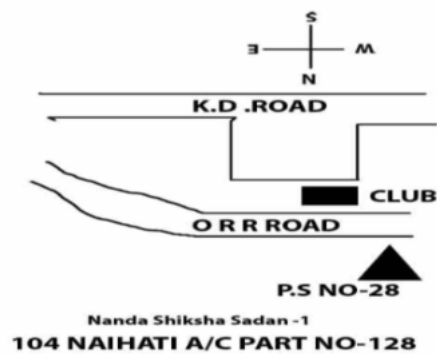

Nazri Naksha