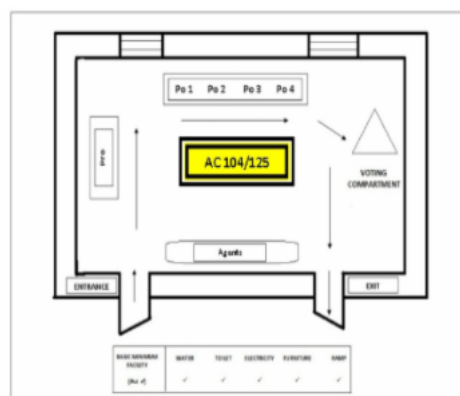

নির্বাচক নিবন্ধন আধিকারিকের স্বাক্ষর

Nazri Naksha

Google Map View

Polling Station Building Front View

Polling Station Front View

Cad View

Key MAP View

1 নাম : লক্ষী দেবী স্বামীর নাম : রামদেব সাউ বাড়ির নং : n0265 বয়স : 42 লিঙ্গ : মহিলা	IQN0788828 ফটো উপলব্ধ	Q 2 নাম : কুমুম অধিকারী স্বামীর নাম : অজয় অধিকারী বাড়ির নং : বয়স : 54 লিঙ্গ : মহিলা	IQN0788489 ফটো উপলব্ধ	3 নাম : সুজয় অধিকারী পিতার নাম : অজয় অধিকারী বাড়ির নং : n0253 বয়স : 31 লিঙ্গ : পুরুষ	IQN0788497 ফটো উপলব্ধ
4 নাম : গোরখ চৌধুরী পিতার নাম : রামমিয়া চৌধুরী বাড়ির নং : n0274 বয়স : 63 লিঙ্গ : পুরুষ	IQN0901603 ফটো উপলব্ধ	5 নাম : অনিতা চৌধুরী স্বামীর নাম : গোরখ চৌধুরী বাড়ির নং : n0273 বয়স : 63 লিঙ্গ : মহিলা	IQN0901595 ফটো উপলব্ধ	6 নাম : শিব কুমার চৌধুরী পিতার নাম : লক্ষন চৌধুরী বাড়ির নং : n0264 বয়স : 32 লিঙ্গ : পুরুষ	IQN0788810 ফটো উপলব্ধ
7 নাম : পিংকী দাস স্বামীর নাম : ওমপ্রকাশ দাস বাড়ির নং : n0042 বয়স : 40 লিঙ্গ : মহিলা	IQN0113282 ফটো উপলব্ধ	8 নাম : পবন কুমার দাস পিতার নাম : শিব কুমার দাস বাড়ির নং : 306/4 বয়স : 26 লিঙ্গ : পুরুষ	IQN1042019 ফটো উপলব্ধ	9 নাম : কৌশল্য দেবী স্বামীর নাম : ভগবান সাউ বাড়ির নং : n0225 বয়স : 46 লিঙ্গ : মহিলা	IQN0317099 ফটো উপলব্ধ
10 নাম : শোভন খান্না পিতার নাম : সতেন্দ্র নাথ পান্না বাড়ির নং : n0185 বয়স : 48 লিঙ্গ : পুরুষ	FKY3686482 ফটো উপলব্ধ	11 নাম : বিকাশ পাণ্ডে পিতার নাম : দিলীপ পাণ্ডে বাড়ির নং : n0263 বয়স : 30 লিঙ্গ : পুরুষ	IQN0788802 ফটো উপলব্ধ	12 নাম : শ্যাম বর্ষিষা পিতার নাম : চন্দ্রদেও বর্ষিষা বাড়ির নং : n0237 বয়স : 39 লিঙ্গ : পুরুষ	IQN0578153 ফটো উপলব্ধ
13 নাম : হিরালাল সাউ পিতার নাম : রামেশ্বর সাউ বাড়ির নং : n0007 বয়স : 73 লিঙ্গ : পুরুষ	WB/19/129/507330 ফটো উপলব্ধ	Q 14 নাম : মঞ্জু দেবী সাউ স্বামীর নাম : ওম প্রকাশ সাউ বাড়ির নং : বয়স : 52 লিঙ্গ : মহিলা	IQN0317107 ফটো উপলব্ধ	15 নাম : অঞ্জু সাউ পিতার নাম : রাম চন্দ্র সাউ বাড়ির নং : n0223 বয়স : 41 লিঙ্গ : মহিলা	IQN0316968 ফটো উপলব্ধ
16 নাম : নিলেশ সাউ পিতার নাম : রাম চন্দ্র সাউ বাড়ির নং : n0224 বয়স : 39 লিঙ্গ : পুরুষ	IQN0316976 ফটো উপলব্ধ	17 নাম : মনোজ সাউ পিতার নাম : জয়নাথ সাউ বাড়ির নং : n0231 বয়স : 38 লিঙ্গ : পুরুষ	IQN0317149 ফটো উপলব্ধ	Q 18 নাম : বাপী কুমার সাউ পিতার নাম : প্রদীপ কুমার সাউ বাড়ির নং : বয়স : 37 লিঙ্গ : পুরুষ	IQN0113407 ফটো উপলব্ধ
19 নাম : প্রেম চন্দ্র সাউ পিতার নাম : রাম চন্দ্র সাউ বাড়ির নং : n0222 বয়স : 35 লিঙ্গ : পুরুষ	IQN0316950 ফটো উপলব্ধ	20 নাম : অনিতা সাউ স্বামীর নাম : অনুপ কুমার সাউ বাড়ির নং : n0220 বয়স : 35 লিঙ্গ : মহিলা	IQN0316893 ফটো উপলব্ধ	21 নাম : সংজ্ঞা দেবী স্বামীর নাম : দীনেশ সাহানী বাড়ির নং : 27/H/10 বয়স : 48 লিঙ্গ : মহিলা	IQN1136829 ফটো উপলব্ধ
22 নাম : প্রিয়াঙ্কা কুমারী স্বামীর নাম : প্রীতম কুমার বাড়ির নং : ২৭/এইচ/১০ বয়স : 34 লিঙ্গ : মহিলা	IQN1136761 ফটো উপলব্ধ	23 নাম : প্রীতম কুমার পিতার নাম : দীনেশ সাহানী বাড়ির নং : ২৭/এইচ/১০ বয়স : 30 লিঙ্গ : পুরুষ	IQN1136746 ফটো উপলব্ধ	24 নাম : বিটু কুমার পিতার নাম : দীনেশ সাহানী বাড়ির নং : 27/H/10 বয়স : 29 লিঙ্গ : পুরুষ	IQN1136787 ফটো উপলব্ধ
Q 25 নাম : বিহারী যাদব পিতার নাম : পঞ্চানন যাদব বাড়ির নং : 036/2 বয়স : 32 লিঙ্গ : পুরুষ	IQN0496828 ফটো উপলব্ধ	26 নাম : প্রতিমা গুপ্তা স্বামীর নাম : অজিত পাল বাড়ির নং : 106 বয়স : 38 লিঙ্গ : মহিলা	IQN0812339 ফটো উপলব্ধ	27 নাম : শিলা পটওয়া স্বামীর নাম : মুনীশ্বর পটওয়া বাড়ির নং : 130 বয়স : 29 লিঙ্গ : মহিলা	IQN1252535 ফটো উপলব্ধ
28 নাম : রঞ্জিত সাউ পিতার নাম : বিটু সাউ বাড়ির নং : 252/7 বয়স : 59 লিঙ্গ : পুরুষ	FKY3832987 ফটো উপলব্ধ	29 নাম : অঞ্জলী সাউ স্বামীর নাম : রঞ্জিত সাউ বাড়ির নং : 252/7 বয়স : 46 লিঙ্গ : মহিলা	IQN0443523 ফটো উপলব্ধ	30 নাম : প্রতীন কুমার সাউ পিতার নাম : বিটু সাউ বাড়ির নং : 252/7 বয়স : 35 লিঙ্গ : পুরুষ	IQN0316133 ফটো উপলব্ধ