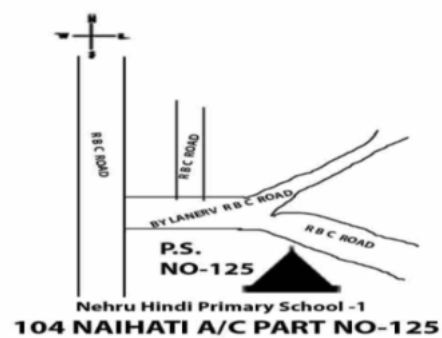

নির্বাচক নিবন্ধন আধিকারিকের স্বাক্ষর

Nazri Naksha

Google Map View

Polling Station Building Front View

Polling Station Front View

Cad View

Key MAP View

1 নাম : লক্ষী দেবী স্বামীর নাম : রামদেব সাউ বাড়ির নং : n0265 বয়স : 42 লিঙ্গ : মহিলা	IQN0788828 ফটো উপলব্ধ	Q 2 নাম : কুমুম অধিকারী স্বামীর নাম : অজয় অধিকারী বাড়ির নং : বয়স : 54 লিঙ্গ : মহিলা	IQN0788489 ফটো উপলব্ধ	3 নাম : সুজয় অধিকারী পিতার নাম : অজয় অধিকারী বাড়ির নং : n0253 বয়স : 31 লিঙ্গ : পুরুষ	IQN0788497 ফটো উপলব্ধ
4 নাম : গোরখ চৌধুরী পিতার নাম : রামমিয়া চৌধুরী বাড়ির নং : n0274 বয়স : 63 লিঙ্গ : পুরুষ	IQN0901603 ফটো উপলব্ধ	5 নাম : অনিতা চৌধুরী স্বামীর নাম : গোরখ চৌধুরী বাড়ির নং : n0273 বয়স : 63 লিঙ্গ : মহিলা	IQN0901595 ফটো উপলব্ধ	6 নাম : শিব কুমার চৌধুরী পিতার নাম : লক্ষন চৌধুরী বাড়ির নং : n0264 বয়স : 32 লিঙ্গ : পুরুষ	IQN0788810 ফটো উপলব্ধ
7 নাম : পিংকী দাস স্বামীর নাম : ওমপ্রকাশ দাস বাড়ির নং : n0042 বয়স : 40 লিঙ্গ : মহিলা	IQN0113282 ফটো উপলব্ধ	8 নাম : পবন কুমার দাস পিতার নাম : শিব কুমার দাস বাড়ির নং : 306/4 বয়স : 26 লিঙ্গ : পুরুষ	IQN1042019 ফটো উপলব্ধ	9 নাম : কৌশল্য দেবী স্বামীর নাম : ভগবান সাউ বাড়ির নং : n0225 বয়স : 46 লিঙ্গ : মহিলা	IQN0317099 ফটো উপলব্ধ
10 নাম : শোভন খান্না পিতার নাম : সতেন্দ্র নাথ পান্না বাড়ির নং : n0185 বয়স : 48 লিঙ্গ : পুরুষ	FKY3686482 ফটো উপলব্ধ	11 নাম : বিকাশ পাণ্ডে পিতার নাম : দিলীপ পাণ্ডে বাড়ির নং : n0263 বয়স : 30 লিঙ্গ : পুরুষ	IQN0788802 ফটো উপলব্ধ	12 নাম : শ্যাম বর্ষিষা পিতার নাম : চন্দ্রদেও বর্ষিষা বাড়ির নং : n0237 বয়স : 39 লিঙ্গ : পুরুষ	IQN0578153 ফটো উপলব্ধ
13 নাম : হিরালাল সাউ পিতার নাম : রামেশ্বর সাউ বাড়ির নং : n0007 বয়স : 73 লিঙ্গ : পুরুষ	WB/19/129/507330 ফটো উপলব্ধ	Q 14 নাম : মঞ্জু দেবী সাউ স্বামীর নাম : ওম প্রকাশ সাউ বাড়ির নং : বয়স : 52 লিঙ্গ : মহিলা	IQN0317107 ফটো উপলব্ধ	15 নাম : অঞ্জু সাউ পিতার নাম : রাম চন্দ্র সাউ বাড়ির নং : n0223 বয়স : 41 লিঙ্গ : মহিলা	IQN0316968 ফটো উপলব্ধ
16 নাম : নিলেশ সাউ পিতার নাম : রাম চন্দ্র সাউ বাড়ির নং : n0224 বয়স : 39 লিঙ্গ : পুরুষ	IQN0316976 ফটো উপলব্ধ	17 নাম : মনোজ সাউ পিতার নাম : জয়নাথ সাউ বাড়ির নং : n0231 বয়স : 38 লিঙ্গ : পুরুষ	IQN0317149 ফটো উপলব্ধ	Q 18 নাম : বাপী কুমার সাউ পিতার নাম : প্রদীপ কুমার সাউ বাড়ির নং : বয়স : 37 লিঙ্গ : পুরুষ	IQN0113407 ফটো উপলব্ধ
19 নাম : প্রেম চন্দ্র সাউ পিতার নাম : রাম চন্দ্র সাউ বাড়ির নং : n0222 বয়স : 35 লিঙ্গ : পুরুষ	IQN0316950 ফটো উপলব্ধ	20 নাম : অনিতা সাউ স্বামীর নাম : অনুপ কুমার সাউ বাড়ির নং : n0220 বয়স : 35 লিঙ্গ : মহিলা	IQN0316893 ফটো উপলব্ধ	21 নাম : সংজ্ঞা দেবী স্বামীর নাম : দীনেশ সাহানী বাড়ির নং : 27/H/10 বয়স : 48 লিঙ্গ : মহিলা	IQN1136829 ফটো উপলব্ধ
22 নাম : প্রিয়াঙ্কা কুমারী স্বামীর নাম : প্রীতম কুমার বাড়ির নং : ২৭/এইচ/১০ বয়স : 34 লিঙ্গ : মহিলা	IQN1136761 ফটো উপলব্ধ	23 নাম : প্রীতম কুমার পিতার নাম : দীনেশ সাহানী বাড়ির নং : ২৭/এইচ/১০ বয়স : 30 লিঙ্গ : পুরুষ	IQN1136746 ফটো উপলব্ধ	24 নাম : বিটু কুমার পিতার নাম : দীনেশ সাহানী বাড়ির নং : 27/H/10 বয়স : 29 লিঙ্গ : পুরুষ	IQN1136787 ফটো উপলব্ধ
Q 25 নাম : বিহারী যাদব পিতার নাম : পঞ্চানন যাদব বাড়ির নং : 036/2 বয়স : 32 লিঙ্গ : পুরুষ	IQN0496828 ফটো উপলব্ধ	26 নাম : প্রতিমা গুপ্তা স্বামীর নাম : অজিত পাল বাড়ির নং : 106 বয়স : 38 লিঙ্গ : মহিলা	IQN0812339 ফটো উপলব্ধ	27 নাম : শিলা পটওয়া স্বামীর নাম : মুনীশ্বর পটওয়া বাড়ির নং : 130 বয়স : 29 লিঙ্গ : মহিলা	IQN1252535 ফটো উপলব্ধ
28 নাম : রঞ্জিত সাউ পিতার নাম : বিটু সাউ বাড়ির নং : 252/7 বয়স : 59 লিঙ্গ : পুরুষ	FKY3832987 ফটো উপলব্ধ	29 নাম : অঞ্জলী সাউ স্বামীর নাম : রঞ্জিত সাউ বাড়ির নং : 252/7 বয়স : 46 লিঙ্গ : মহিলা	IQN0443523 ফটো উপলব্ধ	30 নাম : প্রতীন কুমার সাউ পিতার নাম : বিটু সাউ বাড়ির নং : 252/7 বয়স : 35 লিঙ্গ : পুরুষ	IQN0316133 ফটো উপলব্ধ