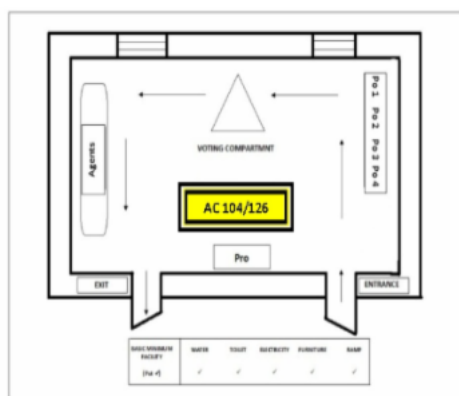

নির্বাচক নিবন্ধন আধিকারিকের স্বাক্ষর

Nazri Naksha

Google Map View

Polling Station Building Front View

Polling Station Front View

Cad View

Key MAP View

বিধানসভা নির্বাচনক্ষেত্রের নং, নাম : 104-নৈহাটা
ভাগ নং, নাম : 1-কৈলাস দাস রোড (গোয়াল ফটক)