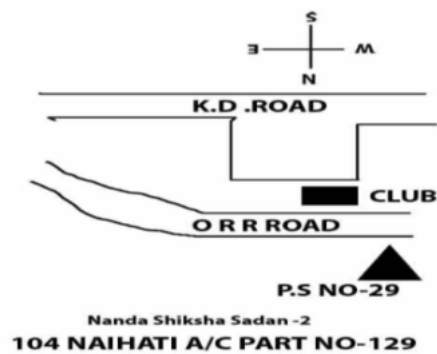

নির্বাচক নিবন্ধন আধিকারিকের স্বাক্ষর

Nazri Naksha

Google Map View

Polling Station Building Front View

Polling Station Front View

Cad View

Key MAP View

বিধানসভা নির্বাচনক্ষেত্রের নং, নাম : 104-নৈহাটা
ভাগ নং, নাম : 1-কৈলাস দাস রোড (গোয়াল ফটক)