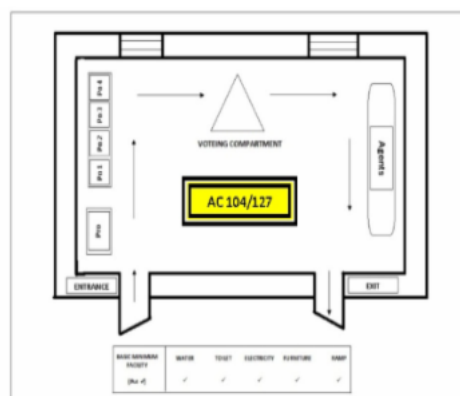

নির্বাচক নিবন্ধন আধিকারিকের স্বাক্ষর

Nazri Naksha

Gowala Para Athletic Club -1  
104 NAIHATI A/C PART NO-130

Google Map View

Polling Station Building Front View

Polling Station Front View

Cad View

Key MAP View