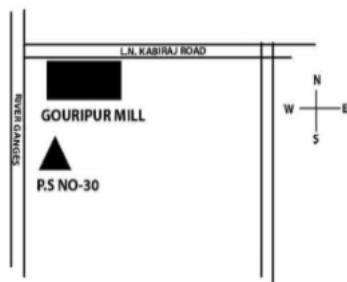

নির্বাচক নিবন্ধন আধিকারিকের স্বাক্ষর

Nazri Naksha

Gowala Para Athletic Club -1  
104 NAIHATI A/C PART NO-130

Google Map View

Polling Station Building Front View

Polling Station Front View

Cad View

Key MAP View