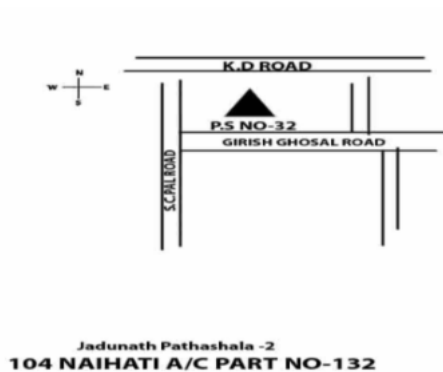

নির্বাচক নিবন্ধন আধিকারিকের স্বাক্ষর

Nazri Naksha

Google Map View

Polling Station Building Front View

Polling Station Front View

Cad View

Key MAP View

1 নাম : সালমা খাতুন স্বামীর নাম : মহঃ কমলুদ্দিন বাড়ির নং : n0210 বয়স : 40 লিঙ্গ : মহিলা	IQN0828566 ফটো উপলব্ধ	2 নাম : হায়দার আলি পিতার নাম : নবি হুসেন বাড়ির নং : n0210 বয়স : 40 লিঙ্গ : পুরুষ	IQN0903492 ফটো উপলব্ধ	3 নাম : আরতী বাঁশফোর পিতার নাম : রামেশ্বরায় বাঁশফোর বাড়ির নং : n0293 বয়স : 35 লিঙ্গ : মহিলা	IQN1016658 ফটো উপলব্ধ
4 নাম : অমিতা দাস স্বামীর নাম : শিব নারায়ন দাস বাড়ির নং : n0178 বয়স : 33 লিঙ্গ : মহিলা	IQN0791459 ফটো উপলব্ধ	5 নাম : বাবলু দাস পিতার নাম : অভিরাম দাস বাড়ির নং : n0182 বয়স : 35 লিঙ্গ : পুরুষ	IQN0791590 ফটো উপলব্ধ	6 নাম : প্রিথ্বী কুমার ঘোষ পিতার নাম : কালিদাস ঘোষ বাড়ির নং : n0188 বয়স : 33 লিঙ্গ : পুরুষ	IQN0903682 ফটো উপলব্ধ
7 নাম : সলমা লক্ষর পিতার নাম : অপচর আলী লক্ষর বাড়ির নং : n0183 বয়স : 34 লিঙ্গ : পুরুষ	IQN0791616 ফটো উপলব্ধ	8 নাম : পিন্টু মাহাতো পিতার নাম : সুরেশ মাহাতো বাড়ির নং : n0247 বয়স : 28 লিঙ্গ : পুরুষ	IQN0903856 ফটো উপলব্ধ	9 নাম : সিকান্দর হাদ পিতার নাম : ভৈরব প্রসাদ বাড়ির নং : n0189 বয়স : 33 লিঙ্গ : পুরুষ	IQN0791731 ফটো উপলব্ধ
10 নাম : প্রতিমা রবিদাস স্বামীর নাম : শিউচাঁদ রবিদাস বাড়ির নং : n0235 বয়স : 52 লিঙ্গ : মহিলা	FKY0176966 ফটো উপলব্ধ	11 নাম : আর ভীমা রাও পিতার নাম : আ আপ্লা রাও বাড়ির নং : n0187 বয়স : 50 লিঙ্গ : পুরুষ	IQN0791715 ফটো উপলব্ধ	12 নাম : আর ভারতী রাও স্বামীর নাম : কেশব রেড্ডী বাড়ির নং : n0196 বয়স : 40 লিঙ্গ : মহিলা	IQN0791681 ফটো উপলব্ধ
13 নাম : বৈতঅম্মা রেড্ডী স্বামীর নাম : রাজু রেড্ডী বাড়ির নং : n0166 বয়স : 35 লিঙ্গ : মহিলা	IQN0791194 ফটো উপলব্ধ	14 নাম : কমলা রেড্ডী পিতার নাম : পাকি রেড্ডী বাড়ির নং : n0198 বয়স : 31 লিঙ্গ : মহিলা	IQN0791723 ফটো উপলব্ধ	15 নাম : এন রমেশ রেড্ডি পিতার নাম : এন তারকেশ্বর রেড্ডি বাড়ির নং : n0286 বয়স : 26 লিঙ্গ : পুরুষ	IQN0998369 ফটো উপলব্ধ
16 নাম : পার্থ সাউ পিতার নাম : ভোলা সাউ বাড়ির নং : n0197 বয়স : 57 লিঙ্গ : পুরুষ	IQN0845628 ফটো উপলব্ধ	17 নাম : মায়ী সাউ স্বামীর নাম : ইন্দ্রেশ সাউ বাড়ির নং : n0050 বয়স : 42 লিঙ্গ : মহিলা	IQN0828467 ফটো উপলব্ধ	18 নাম : রিতা সাউ স্বামীর নাম : কৃষ্ণ সাউ বাড়ির নং : n0130 বয়স : 38 লিঙ্গ : মহিলা	IQN0828541 ফটো উপলব্ধ
19 নাম : কানন দেবী স্বামীর নাম : রাম দলার সিং বাড়ির নং : n0260 বয়স : 30 লিঙ্গ : মহিলা	IQN0938548 ফটো উপলব্ধ	20 নাম : দীপা রায় স্বামীর নাম : কমল রায় বাড়ির নং : 31 বয়স : 30 লিঙ্গ : মহিলা	IQN1297027 ফটো উপলব্ধ	21 নাম : গণেশ যাদব পিতার নাম : ভগবান যাদব বাড়ির নং : n0294 বয়স : 28 লিঙ্গ : পুরুষ	IQN1003185 ফটো উপলব্ধ
22 নাম : রাজ কুমার গোস্বামী পিতার নাম : হরিনাথ গোস্বামী বাড়ির নং : 2 বয়স : 50 লিঙ্গ : পুরুষ	FKY3559614 ফটো উপলব্ধ	23 নাম : রীনা তাঁতি স্বামীর নাম : সুরেশ তাঁতি বাড়ির নং : 2/39 বয়স : 40 লিঙ্গ : মহিলা	IQN0828517 ফটো উপলব্ধ	24 নাম : মন্তোষ কুমার যাদব পিতার নাম : লালবচন যাদব বাড়ির নং : 2/44 বয়স : 40 লিঙ্গ : পুরুষ	IQN0579854 ফটো উপলব্ধ
25 নাম : ইন্দু যাদব স্বামীর নাম : মনতোষ কুমার যাদব বাড়ির নং : 2/44 বয়স : 36 লিঙ্গ : মহিলা	IQN0903781 ফটো উপলব্ধ	26 নাম : শৈলদেবী শ্রীবাস্তব স্বামীর নাম : সুদামা শ্রীবাস্তব বাড়ির নং : 2/426 বয়স : 66 লিঙ্গ : মহিলা	FKY0829077 ফটো উপলব্ধ	27 নাম : চাঁদনী বর্মা স্বামীর নাম : রাজা বর্মা বাড়ির নং : 3 বয়স : 29 লিঙ্গ : মহিলা	XLJ1557735 ফটো উপলব্ধ
28 নাম : আশা সাউ স্বামীর নাম : শংকর সাউ বাড়ির নং : 4 বয়স : 46 লিঙ্গ : মহিলা	IQN0812651 ফটো উপলব্ধ	29 নাম : আরতি সাউ পিতার নাম : কালি সাউ বাড়ির নং : 5 বয়স : 42 লিঙ্গ : মহিলা	IQN0683920 ফটো উপলব্ধ	30 নাম : আকাশ সাউ মায়ের নাম : আরতি সাউ বাড়ির নং : 5 বয়স : 25 লিঙ্গ : পুরুষ	IQN1111574 ফটো উপলব্ধ