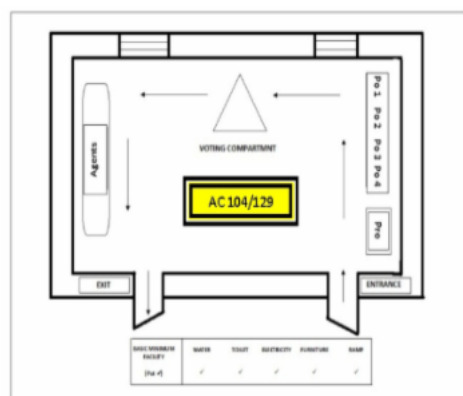

নির্বাচক নিবন্ধন আধিকারিকের স্বাক্ষর

Nazri Naksha

Google Map View

Polling Station Building Front View

Polling Station Front View

Cad View

Key MAP View

1 নাম : সালমা খাতুন স্বামীর নাম : মহঃ কমলুদ্দিন বাড়ির নং : n0210 বয়স : 40 লিঙ্গ : মহিলা	IQN0828566 ফটো উপলব্ধ	2 নাম : হায়দার আলি পিতার নাম : নবি হুসেন বাড়ির নং : n0210 বয়স : 40 লিঙ্গ : পুরুষ	IQN0903492 ফটো উপলব্ধ	3 নাম : আরতী বাঁশফোর পিতার নাম : রামেশ্বরায় বাঁশফোর বাড়ির নং : n0293 বয়স : 35 লিঙ্গ : মহিলা	IQN1016658 ফটো উপলব্ধ
4 নাম : অমিতা দাস স্বামীর নাম : শিব নারায়ন দাস বাড়ির নং : n0178 বয়স : 33 লিঙ্গ : মহিলা	IQN0791459 ফটো উপলব্ধ	5 নাম : বাবলু দাস পিতার নাম : অভিরাম দাস বাড়ির নং : n0182 বয়স : 35 লিঙ্গ : পুরুষ	IQN0791590 ফটো উপলব্ধ	6 নাম : প্রিথ্বী কুমার ঘোষ পিতার নাম : কালিদাস ঘোষ বাড়ির নং : n0188 বয়স : 33 লিঙ্গ : পুরুষ	IQN0903682 ফটো উপলব্ধ
7 নাম : সলমা লক্ষর পিতার নাম : অপচর আলী লক্ষর বাড়ির নং : n0183 বয়স : 34 লিঙ্গ : পুরুষ	IQN0791616 ফটো উপলব্ধ	8 নাম : পিন্টু মাহাতো পিতার নাম : সুরেশ মাহাতো বাড়ির নং : n0247 বয়স : 28 লিঙ্গ : পুরুষ	IQN0903856 ফটো উপলব্ধ	9 নাম : সিকান্দর হাদ পিতার নাম : ভৈরব প্রসাদ বাড়ির নং : n0189 বয়স : 33 লিঙ্গ : পুরুষ	IQN0791731 ফটো উপলব্ধ
10 নাম : প্রতিমা রবিদাস স্বামীর নাম : শিউচাঁদ রবিদাস বাড়ির নং : n0235 বয়স : 52 লিঙ্গ : মহিলা	FKY0176966 ফটো উপলব্ধ	11 নাম : আর ভীমা রাও পিতার নাম : আ আপ্লা রাও বাড়ির নং : n0187 বয়স : 50 লিঙ্গ : পুরুষ	IQN0791715 ফটো উপলব্ধ	12 নাম : আর ভারতী রাও স্বামীর নাম : কেশব রেড্ডী বাড়ির নং : n0196 বয়স : 40 লিঙ্গ : মহিলা	IQN0791681 ফটো উপলব্ধ
13 নাম : বৈতঅম্মা রেড্ডী স্বামীর নাম : রাজু রেড্ডী বাড়ির নং : n0166 বয়স : 35 লিঙ্গ : মহিলা	IQN0791194 ফটো উপলব্ধ	14 নাম : কমলা রেড্ডী পিতার নাম : পাকি রেড্ডী বাড়ির নং : n0198 বয়স : 31 লিঙ্গ : মহিলা	IQN0791723 ফটো উপলব্ধ	15 নাম : এন রমেশ রেড্ডি পিতার নাম : এন তারকেশ্বর রেড্ডি বাড়ির নং : n0286 বয়স : 26 লিঙ্গ : পুরুষ	IQN0998369 ফটো উপলব্ধ
16 নাম : পার্থ সাউ পিতার নাম : ভোলা সাউ বাড়ির নং : n0197 বয়স : 57 লিঙ্গ : পুরুষ	IQN0845628 ফটো উপলব্ধ	17 নাম : মায়ী সাউ স্বামীর নাম : ইন্দ্রেশ সাউ বাড়ির নং : n0050 বয়স : 42 লিঙ্গ : মহিলা	IQN0828467 ফটো উপলব্ধ	18 নাম : রিতা সাউ স্বামীর নাম : কৃষ্ণ সাউ বাড়ির নং : n0130 বয়স : 38 লিঙ্গ : মহিলা	IQN0828541 ফটো উপলব্ধ
19 নাম : কানন দেবী স্বামীর নাম : রাম দলার সিং বাড়ির নং : n0260 বয়স : 30 লিঙ্গ : মহিলা	IQN0938548 ফটো উপলব্ধ	20 নাম : দীপা রায় স্বামীর নাম : কমল রায় বাড়ির নং : 31 বয়স : 30 লিঙ্গ : মহিলা	IQN1297027 ফটো উপলব্ধ	21 নাম : গণেশ যাদব পিতার নাম : ভগবান যাদব বাড়ির নং : n0294 বয়স : 28 লিঙ্গ : পুরুষ	IQN1003185 ফটো উপলব্ধ
22 নাম : রাজ কুমার গোস্বামী পিতার নাম : হরিনাথ গোস্বামী বাড়ির নং : 2 বয়স : 50 লিঙ্গ : পুরুষ	FKY3559614 ফটো উপলব্ধ	23 নাম : রীনা তাঁতি স্বামীর নাম : সুরেশ তাঁতি বাড়ির নং : 2/39 বয়স : 40 লিঙ্গ : মহিলা	IQN0828517 ফটো উপলব্ধ	24 নাম : মন্তোষ কুমার যাদব পিতার নাম : লালবচন যাদব বাড়ির নং : 2/44 বয়স : 40 লিঙ্গ : পুরুষ	IQN0579854 ফটো উপলব্ধ
25 নাম : ইন্দু যাদব স্বামীর নাম : মনতোষ কুমার যাদব বাড়ির নং : 2/44 বয়স : 36 লিঙ্গ : মহিলা	IQN0903781 ফটো উপলব্ধ	26 নাম : শৈলদেবী শ্রীবাস্তব স্বামীর নাম : সুদামা শ্রীবাস্তব বাড়ির নং : 2/426 বয়স : 66 লিঙ্গ : মহিলা	FKY0829077 ফটো উপলব্ধ	27 নাম : চাঁদনী বর্মা স্বামীর নাম : রাজা বর্মা বাড়ির নং : 3 বয়স : 29 লিঙ্গ : মহিলা	XLJ1557735 ফটো উপলব্ধ
28 নাম : আশা সাউ স্বামীর নাম : শংকর সাউ বাড়ির নং : 4 বয়স : 46 লিঙ্গ : মহিলা	IQN0812651 ফটো উপলব্ধ	29 নাম : আরতি সাউ পিতার নাম : কালি সাউ বাড়ির নং : 5 বয়স : 42 লিঙ্গ : মহিলা	IQN0683920 ফটো উপলব্ধ	30 নাম : আকাশ সাউ মায়ের নাম : আরতি সাউ বাড়ির নং : 5 বয়স : 25 লিঙ্গ : পুরুষ	IQN1111574 ফটো উপলব্ধ