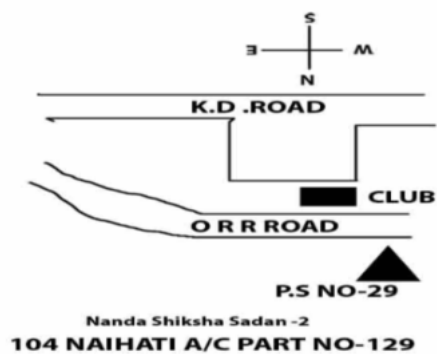

নির্বাচক নিবন্ধন আধিকারিকের স্বাক্ষর

Nazri Naksha

Google Map View

Polling Station Building Front View

Polling Station Front View

Cad View

Key MAP View

1 নাম : সালমা খাতুন স্বামীর নাম : মহঃ কমলুদ্দিন বাড়ির নং : n0210 বয়স : 40 লিঙ্গ : মহিলা	IQN0828566 ফটো উপলব্ধ	2 নাম : হায়দার আলি পিতার নাম : নবি হুসেন বাড়ির নং : n0210 বয়স : 40 লিঙ্গ : পুরুষ	IQN0903492 ফটো উপলব্ধ	3 নাম : আরতী বাঁশফোর পিতার নাম : রামেশ্বরায় বাঁশফোর বাড়ির নং : n0293 বয়স : 35 লিঙ্গ : মহিলা	IQN1016658 ফটো উপলব্ধ
4 নাম : অমিতা দাস স্বামীর নাম : শিব নারায়ন দাস বাড়ির নং : n0178 বয়স : 33 লিঙ্গ : মহিলা	IQN0791459 ফটো উপলব্ধ	5 নাম : বাবলু দাস পিতার নাম : অভিরাম দাস বাড়ির নং : n0182 বয়স : 35 লিঙ্গ : পুরুষ	IQN0791590 ফটো উপলব্ধ	6 নাম : প্রিথ্বী কুমার ঘোষ পিতার নাম : কালিদাস ঘোষ বাড়ির নং : n0188 বয়স : 33 লিঙ্গ : পুরুষ	IQN0903682 ফটো উপলব্ধ
7 নাম : সলমা লক্ষর পিতার নাম : অপচর আলী লক্ষর বাড়ির নং : n0183 বয়স : 34 লিঙ্গ : পুরুষ	IQN0791616 ফটো উপলব্ধ	8 নাম : পিন্টু মাহাতো পিতার নাম : সুরেশ মাহাতো বাড়ির নং : n0247 বয়স : 28 লিঙ্গ : পুরুষ	IQN0903856 ফটো উপলব্ধ	9 নাম : সিকান্দর হাদ পিতার নাম : ভৈরব প্রসাদ বাড়ির নং : n0189 বয়স : 33 লিঙ্গ : পুরুষ	IQN0791731 ফটো উপলব্ধ
10 নাম : প্রতিমা রবিদাস স্বামীর নাম : শিউচাঁদ রবিদাস বাড়ির নং : n0235 বয়স : 52 লিঙ্গ : মহিলা	FKY0176966 ফটো উপলব্ধ	11 নাম : আর ভীমা রাও পিতার নাম : আ আপ্লা রাও বাড়ির নং : n0187 বয়স : 50 লিঙ্গ : পুরুষ	IQN0791715 ফটো উপলব্ধ	12 নাম : আর ভারতী রাও স্বামীর নাম : কেশব রেড্ডী বাড়ির নং : n0196 বয়স : 40 লিঙ্গ : মহিলা	IQN0791681 ফটো উপলব্ধ
13 নাম : বৈতঅম্মা রেড্ডী স্বামীর নাম : রাজু রেড্ডী বাড়ির নং : n0166 বয়স : 35 লিঙ্গ : মহিলা	IQN0791194 ফটো উপলব্ধ	14 নাম : কমলা রেড্ডী পিতার নাম : পাকি রেড্ডী বাড়ির নং : n0198 বয়স : 31 লিঙ্গ : মহিলা	IQN0791723 ফটো উপলব্ধ	15 নাম : এন রমেশ রেড্ডি পিতার নাম : এন তারকেশ্বর রেড্ডি বাড়ির নং : n0286 বয়স : 26 লিঙ্গ : পুরুষ	IQN0998369 ফটো উপলব্ধ
16 নাম : পার্থ সাউ পিতার নাম : ভোলা সাউ বাড়ির নং : n0197 বয়স : 57 লিঙ্গ : পুরুষ	IQN0845628 ফটো উপলব্ধ	17 নাম : মায়ী সাউ স্বামীর নাম : ইন্দ্রেশ সাউ বাড়ির নং : n0050 বয়স : 42 লিঙ্গ : মহিলা	IQN0828467 ফটো উপলব্ধ	18 নাম : রিতা সাউ স্বামীর নাম : কৃষ্ণ সাউ বাড়ির নং : n0130 বয়স : 38 লিঙ্গ : মহিলা	IQN0828541 ফটো উপলব্ধ
19 নাম : কানন দেবী স্বামীর নাম : রাম দলার সিং বাড়ির নং : n0260 বয়স : 30 লিঙ্গ : মহিলা	IQN0938548 ফটো উপলব্ধ	20 নাম : দীপা রায় স্বামীর নাম : কমল রায় বাড়ির নং : 31 বয়স : 30 লিঙ্গ : মহিলা	IQN1297027 ফটো উপলব্ধ	21 নাম : গণেশ যাদব পিতার নাম : ভগবান যাদব বাড়ির নং : n0294 বয়স : 28 লিঙ্গ : পুরুষ	IQN1003185 ফটো উপলব্ধ
22 নাম : রাজ কুমার গোস্বামী পিতার নাম : হরিনাথ গোস্বামী বাড়ির নং : 2 বয়স : 50 লিঙ্গ : পুরুষ	FKY3559614 ফটো উপলব্ধ	23 নাম : রীনা তাঁতি স্বামীর নাম : সুরেশ তাঁতি বাড়ির নং : 2/39 বয়স : 40 লিঙ্গ : মহিলা	IQN0828517 ফটো উপলব্ধ	24 নাম : মন্তোষ কুমার যাদব পিতার নাম : লালবচন যাদব বাড়ির নং : 2/44 বয়স : 40 লিঙ্গ : পুরুষ	IQN0579854 ফটো উপলব্ধ
25 নাম : ইন্দু যাদব স্বামীর নাম : মনতোষ কুমার যাদব বাড়ির নং : 2/44 বয়স : 36 লিঙ্গ : মহিলা	IQN0903781 ফটো উপলব্ধ	26 নাম : শৈলদেবী শ্রীবাস্তব স্বামীর নাম : সুদামা শ্রীবাস্তব বাড়ির নং : 2/426 বয়স : 66 লিঙ্গ : মহিলা	FKY0829077 ফটো উপলব্ধ	27 নাম : চাঁদনী বর্মা স্বামীর নাম : রাজা বর্মা বাড়ির নং : 3 বয়স : 29 লিঙ্গ : মহিলা	XLJ1557735 ফটো উপলব্ধ
28 নাম : আশা সাউ স্বামীর নাম : শংকর সাউ বাড়ির নং : 4 বয়স : 46 লিঙ্গ : মহিলা	IQN0812651 ফটো উপলব্ধ	29 নাম : আরতি সাউ পিতার নাম : কালি সাউ বাড়ির নং : 5 বয়স : 42 লিঙ্গ : মহিলা	IQN0683920 ফটো উপলব্ধ	30 নাম : আকাশ সাউ মায়ের নাম : আরতি সাউ বাড়ির নং : 5 বয়স : 25 লিঙ্গ : পুরুষ	IQN1111574 ফটো উপলব্ধ