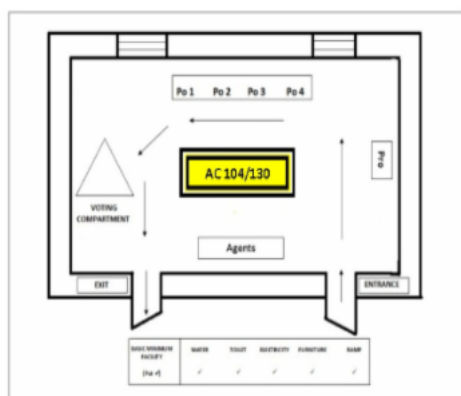

নির্বাচক নিবন্ধন আধিকারিকের স্বাক্ষর

Nazri Naksha

Google Map View

Polling Station Building Front View

Polling Station Front View

Cad View

Key MAP View

Gowala Para Athletic Club -1  
104 NAIHATI A/C PART NO-130