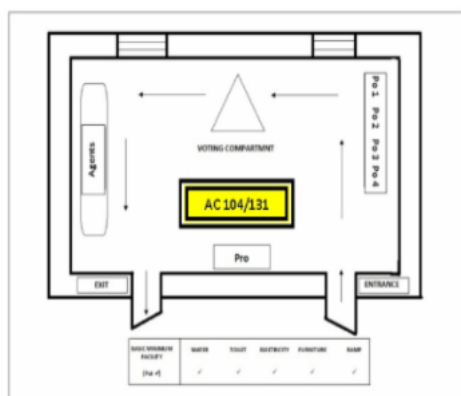

নির্বাচক নিবন্ধন আধিকারিকের স্বাক্ষর

Nazri Naksha

Google Map View

Polling Station Building Front View

Polling Station Front View

Cad View

Key MAP View

1 নাম : অমিত কুমার ঘোষ পিতার নাম: অনিল কুমার ঘোষ বাড়ির নং : n0005 বয়স : 62 লিঙ্গ : পুরুষ	WB/19/129/564045 ফটো উপলব্ধ	2 নাম : ভারতী তাতোয়া স্বামীর নাম: মিঠু তাতোয়া বাড়ির নং : n0003 বয়স : 65 লিঙ্গ : মহিলা	FKY1366962 ফটো উপলব্ধ	3 নাম : গণেশ তাতোয়া পিতার নাম: মিঠু তাতোয়া বাড়ির নং : n0003 বয়স : 38 লিঙ্গ : পুরুষ	IQN0254839 ফটো উপলব্ধ
4 নাম : আশীষ কুমার সাউ পিতার নাম: রবিন কুমার সাউ বাড়ির নং : 5/এ/1 বয়স : 26 লিঙ্গ : পুরুষ	IQN1047257 ফটো উপলব্ধ	5 নাম : ইশিকা সাউ পিতার নাম: রবীন কুমার সাউ বাড়ির নং : 5/এ/1 বয়স : 24 লিঙ্গ : মহিলা	IQN1170273 ফটো উপলব্ধ	6 নাম : অমীশা সাউ পিতার নাম: ওম প্রকাশ সাউ বাড়ির নং : 43 বয়স : 22 লিঙ্গ : মহিলা	IQN1227289 ফটো উপলব্ধ
7 নাম : অনিরুদ্ধ ঘোষ পিতার নাম: নিতাই ঘোষ বাড়ির নং : 98/সি বয়স : 24 লিঙ্গ : পুরুষ	IQN1140532 ফটো উপলব্ধ	8 নাম : সোনি সাউ স্বামীর নাম: সুনীল কুমার সাউ বাড়ির নং : 87 বয়স : 40 লিঙ্গ : মহিলা	IQN1086792 ফটো উপলব্ধ	9 নাম : সুমি গুপ্তা পিতার নাম: ওমপ্রকাশ গুপ্তা বাড়ির নং : 89 বয়স : 23 লিঙ্গ : মহিলা	IQN1170299 ফটো উপলব্ধ
10 নাম : চঞ্চল দাস স্বামীর নাম: বিকাশ দাস বাড়ির নং : 92/1 বয়স : 24 লিঙ্গ : মহিলা	IQN1170307 ফটো উপলব্ধ	11 নাম : অনিতা অধিকারী স্বামীর নাম: নিখিল অধিকারী বাড়ির নং : 93 বয়স : 48 লিঙ্গ : মহিলা	IQN0905174 ফটো উপলব্ধ	12 নাম : সোমা নাথ স্বামীর নাম: সমীর নাথ বাড়ির নং : 96 বয়স : 51 লিঙ্গ : মহিলা	IQN0905125 ফটো উপলব্ধ
13 নাম : মুনায় ঘোষ পিতার নাম: মানিক ঘোষ বাড়ির নং : 96/এ বয়স : 22 লিঙ্গ : পুরুষ	IQN1244367 ফটো উপলব্ধ	14 নাম : সবিতা তালুকদার স্বামীর নাম: অজিত কুমার তালুকদার বাড়ির নং : 98/1/2 বয়স : 60 লিঙ্গ : মহিলা	IQN1170323 ফটো উপলব্ধ	15 নাম : প্রথম কেশরী পিতার নাম: পরশুরাম কেশরী বাড়ির নং : 98/2/বী বয়স : 22 লিঙ্গ : পুরুষ	IQN1241793 ফটো উপলব্ধ
16 নাম : রুদ্র শঙ্কর মিত্র পিতার নাম: রবি শংকর মিত্র বাড়ির নং : 98/বী বয়স : 25 লিঙ্গ : পুরুষ	IQN1047281 ফটো উপলব্ধ	17 নাম : তনিশক শাসমল পিতার নাম: সৌমেন শাসমল বাড়ির নং : 99 বয়স : 25 লিঙ্গ : মহিলা	IQN1047091 ফটো উপলব্ধ	18 নাম : অল্লি কুণ্ডু পিতার নাম: অলীক কুণ্ডু বাড়ির নং : 99/এ বয়স : 23 লিঙ্গ : পুরুষ	IQN1170257 ফটো উপলব্ধ
19 নাম : বিশাখা সাউ পিতার নাম: বিজয় কুমার সাউ বাড়ির নং : 100 বয়স : 25 লিঙ্গ : মহিলা	IQN1047463 ফটো উপলব্ধ	20 নাম : লক্ষী দাস স্বামীর নাম: যমুনা দাস বাড়ির নং : 103/6 বয়স : 56 লিঙ্গ : মহিলা	IQN0443820 ফটো উপলব্ধ	21 নাম : তুলি দেব পাল স্বামীর নাম: বুদ্ধদেব দেব বাড়ির নং : 103/6 বয়স : 39 লিঙ্গ : মহিলা	CDK2717593 ফটো উপলব্ধ
22 নাম : কিরণ কুমারী সাউ স্বামীর নাম: জীতেন্দ্র কুমার সাউ বাড়ির নং : 103/7 বয়স : 31 লিঙ্গ : মহিলা	IQN1170364 ফটো উপলব্ধ	23 নাম : দেবযানী নাথ পিতার নাম: অমর কুমার নাথ বাড়ির নং : 107/1 বয়স : 25 লিঙ্গ : মহিলা	IQN1047448 ফটো উপলব্ধ	24 নাম : বিতস্তা নাথ পিতার নাম: নিমাই নাথ বাড়ির নং : 110 বয়স : 26 লিঙ্গ : মহিলা	IQN1047059 ফটো উপলব্ধ
25 নাম : সুহৃদ রঞ্জন নাথ পিতার নাম: তাপস রঞ্জন নাথ বাড়ির নং : 110/ডি বয়স : 25 লিঙ্গ : পুরুষ	IQN1047497 ফটো উপলব্ধ	26 নাম : লতা নাথ স্বামীর নাম: অনন্ত নাথ বাড়ির নং : 111 বয়স : 41 লিঙ্গ : মহিলা	IQN1170349 ফটো উপলব্ধ	27 নাম : নিবেদিতা নাথ স্বামীর নাম: শ্যামসুন্দর নাথ বাড়ির নং : 112 বয়স : 40 লিঙ্গ : মহিলা	IQN0905216 ফটো উপলব্ধ
28 নাম : সুলব কুমার সাউ পিতার নাম: অশোক কুমার সাউ বাড়ির নং : 119/1 বয়স : 25 লিঙ্গ : পুরুষ	IQN1047489 ফটো উপলব্ধ	29 নাম : ঝিলিক সাউ পিতার নাম: গনেশ প্রসাদ সাউ বাড়ির নং : 123 বয়স : 28 লিঙ্গ : মহিলা	IQN0905182 ফটো উপলব্ধ	30 নাম : সোনি সাউ স্বামীর নাম: সুজিত সাউ বাড়ির নং : 125 বয়স : 31 লিঙ্গ : মহিলা	IQN1047513 ফটো উপলব্ধ