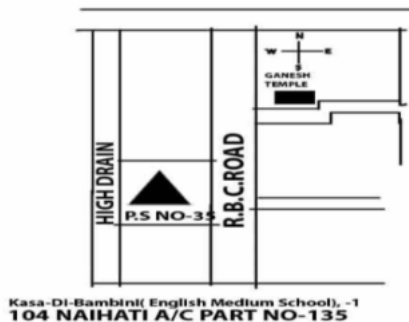

Nazri Naksha