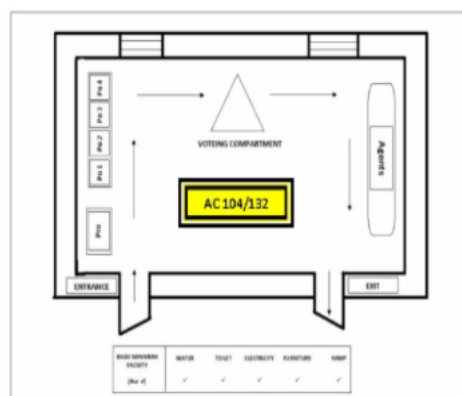

নির্বাচক নিবন্ধন আধিকারিকের স্বাক্ষর

Nazri Naksha

Google Map View

Polling Station Building Front View

Polling Station Front View

Cad View

Key MAP View

|  |                          |  |                          |   |                                |
|--|--------------------------|--|--------------------------|---|--------------------------------|
| 1<br>নাম : সিতা হাজরা<br>স্বামীর নাম: সন্দিপ হাজরা<br>বাড়ির নং : n0029<br>বয়স : 42 লিঙ্গ : মহিলা           | IQN0845743<br>ফটো উপলব্ধ | 2<br>নাম : রণজীত সাউ<br>পিতার নাম: শিব নারায়ণ সাউ<br>বাড়ির নং : n0033<br>বয়স : 61 লিঙ্গ : পুরুষ                       | FKY0895227<br>ফটো উপলব্ধ | 3<br>নাম : আমন সিং<br>পিতার নাম: বিমল কুমার সিং<br>বাড়ির নং : 06<br>বয়স : 27 লিঙ্গ : পুরুষ                      | IQN1134998<br>ফটো উপলব্ধ       |
| 4<br>নাম : তুহিন অধিকারী<br>পিতার নাম: তুডিং অধিকারী<br>বাড়ির নং : 11<br>বয়স : 24 লিঙ্গ : পুরুষ            | IQN1141829<br>ফটো উপলব্ধ | 5<br>নাম : মিঠু সাঁতরা<br>স্বামীর নাম: সুরজিত সাঁতরা<br>বাড়ির নং : 27<br>বয়স : 44 লিঙ্গ : মহিলা                        | CRZ2774248<br>ফটো উপলব্ধ | 6<br>নাম : সূশীল মহতো<br>পিতার নাম: শম্ভু মহতো<br>বাড়ির নং : 30<br>বয়স : 38 লিঙ্গ : পুরুষ                       | UVL1397918<br>ফটো উপলব্ধ       |
| 7<br>নাম : শিপ্রা দাস<br>স্বামীর নাম: প্রেমন দাস<br>বাড়ির নং : 39<br>বয়স : 79 লিঙ্গ : মহিলা                | IQN1147750<br>ফটো উপলব্ধ | 8<br>নাম : অমৃতা কুণ্ডু দাস<br>স্বামীর নাম: ত্রিদিবেশ কুণ্ডু<br>বাড়ির নং : 43, ওয়ার্ড নং-15<br>বয়স : 26 লিঙ্গ : মহিলা | SSA2165439<br>ফটো উপলব্ধ | 9<br>নাম : কৃষ্ণা সাধুখাঁ<br>স্বামীর নাম: মহাদেব সাধুখাঁ<br>বাড়ির নং : 137/বি<br>বয়স : 61 লিঙ্গ : মহিলা         | FKY0893750<br>ফটো উপলব্ধ       |
| 10<br>নাম : শ্যামলী সাধুখাঁ<br>স্বামীর নাম: সহদেব সাধুখাঁ<br>বাড়ির নং : 137/3<br>বয়স : 50 লিঙ্গ : মহিলা    | FKY0893685<br>ফটো উপলব্ধ | 11<br>নাম : শান্তনু সাধুখাঁ<br>পিতার নাম: সহদেব সাধুখাঁ<br>বাড়ির নং : 137/3<br>বয়স : 35 লিঙ্গ : পুরুষ                  | IQN0320788<br>ফটো উপলব্ধ | 12<br>নাম : মহাদেব সাধুখাঁ<br>পিতার নাম: গোবিন্দ চন্দ্র সাধুখাঁ<br>বাড়ির নং : 137/B<br>বয়স : 71 লিঙ্গ : পুরুষ   | IQN1360296<br>ফটো উপলব্ধ       |
| 13<br>নাম : কৌশিক সাধুখাঁ<br>পিতার নাম: মহাদেব সাধুখাঁ<br>বাড়ির নং : 137/B<br>বয়স : 37 লিঙ্গ : পুরুষ       | IQN0241117<br>ফটো উপলব্ধ | 14<br>নাম : স্বপ্না সাধুখা<br>স্বামীর নাম: জয়ন্তকুমার সাধুখা<br>বাড়ির নং : 138<br>বয়স : 52 লিঙ্গ : মহিলা              | FKY0893834<br>ফটো উপলব্ধ | 15<br>নাম : সোমনাথ সাধুখা<br>পিতার নাম: স্বপ্ন সাধুখা<br>বাড়ির নং : 138<br>বয়স : 48 লিঙ্গ : পুরুষ               | FKY3848264<br>ফটো উপলব্ধ       |
| 16<br>নাম : দীলিপ সাধুখাঁ<br>পিতার নাম: অমল্য চরণ সাধুখাঁ<br>বাড়ির নং : 138<br>বয়স : 73 লিঙ্গ : পুরুষ      | FKY0893842<br>ফটো উপলব্ধ | 17<br>নাম : জয়ন্তকুমার সাধুখাঁ<br>পিতার নাম: অমল্যচরণ সাধুখাঁ<br>বাড়ির নং : 138<br>বয়স : 61 লিঙ্গ : পুরুষ             | FKY0893826<br>ফটো উপলব্ধ | 18<br>নাম : প্রবীর কুমার সাধুখাঁ<br>পিতার নাম: অমল্য চরণ সাধুখাঁ<br>বাড়ির নং : 138<br>বয়স : 61 লিঙ্গ : পুরুষ    | WB/19/129/567091<br>ফটো উপলব্ধ |
| 19<br>নাম : সুমিত্রা সাধুখাঁ<br>স্বামীর নাম: সমীরকুমার সাধুখাঁ<br>বাড়ির নং : 138<br>বয়স : 61 লিঙ্গ : মহিলা | FKY0893818<br>ফটো উপলব্ধ | 20<br>নাম : ভারতী সাধুখাঁ<br>স্বামীর নাম: দীলিপ সাধুখাঁ<br>বাড়ির নং : 138<br>বয়স : 61 লিঙ্গ : মহিলা                    | FKY0893859<br>ফটো উপলব্ধ | 21<br>নাম : মিঠু সাধুখাঁ<br>স্বামীর নাম: প্রবীর কুমার সাধুখাঁ<br>বাড়ির নং : 138<br>বয়স : 51 লিঙ্গ : মহিলা       | FKY3591997<br>ফটো উপলব্ধ       |
| 22<br>নাম : বৃষ্ণা সাধুখাঁ<br>পিতার নাম: সমীর কুমার সাধুখাঁ<br>বাড়ির নং : 138<br>বয়স : 45 লিঙ্গ : মহিলা    | FKY3691680<br>ফটো উপলব্ধ | 23<br>নাম : অমরনাথ সাধুখাঁ<br>পিতার নাম: অশোক সাধুখাঁ<br>বাড়ির নং : 138<br>বয়স : 43 লিঙ্গ : পুরুষ                      | IQN0320796<br>ফটো উপলব্ধ | 24<br>নাম : অমরনীপ সাধুখাঁ<br>পিতার নাম: সমীর কুমার সাধুখাঁ<br>বাড়ির নং : 138<br>বয়স : 39 লিঙ্গ : পুরুষ         | FKY3691672<br>ফটো উপলব্ধ       |
| 25<br>নাম : সুজাতা সাধুখাঁ<br>স্বামীর নাম: সোমনাথ সাধুখাঁ<br>বাড়ির নং : 138<br>বয়স : 36 লিঙ্গ : মহিলা      | IQN0905588<br>ফটো উপলব্ধ | 26<br>নাম : জিৎ সাধুখা<br>পিতার নাম: জয়ন্ত কুমার সাধুখাঁ<br>বাড়ির নং : 138<br>বয়স : 26 লিঙ্গ : পুরুষ                  | IQN1047778<br>ফটো উপলব্ধ | Q 27<br>নাম : আলো রানী বিশ্বাস<br>পিতার নাম: বিনোদবিশ্বরী বিশ্বাস<br>বাড়ির নং : 138/1<br>বয়স : 80 লিঙ্গ : মহিলা | FKY3592003<br>ফটো উপলব্ধ       |
| 28<br>নাম : অনিন্দিতা সাধুখা<br>পিতার নাম: অশোক সাধুখা<br>বাড়ির নং : 138/1<br>বয়স : 48 লিঙ্গ : মহিলা       | FKY0893883<br>ফটো উপলব্ধ | 29<br>নাম : অলোকা সাধুখাঁ<br>স্বামীর নাম: অশোক সাধুখাঁ<br>বাড়ির নং : 138/1<br>বয়স : 67 লিঙ্গ : মহিলা                   | FKY0893875<br>ফটো উপলব্ধ | 30<br>নাম : পাপিয়া সাধুখাঁ<br>স্বামীর নাম: অজয় সাধুখাঁ<br>বাড়ির নং : 138/1<br>বয়স : 61 লিঙ্গ : মহিলা          | FKY0893909<br>ফটো উপলব্ধ       |