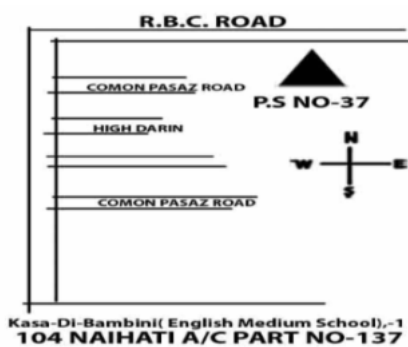

Nazri Naksha