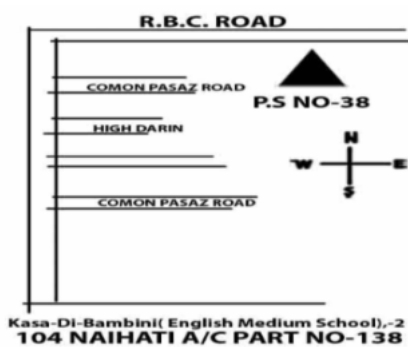

Nazri Naksha