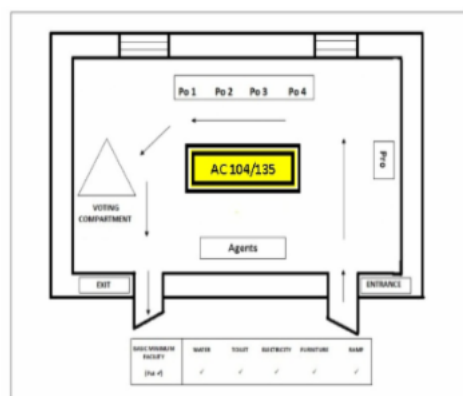

নির্বাচক নিবন্ধন আধিকারিকের স্বাক্ষর

Nazri Naksha

Google Map View

Polling Station Building Front View

Polling Station Front View

Cad View

Key MAP View

1 নাম : আনন্দ বাশফোর পিতার নাম: রামচন্দ্র বাশফোর বাড়ির নং : n0379 বয়স : 30 লিঙ্গ : পুরুষ	IQN0793794 ফটো উপলব্ধ	2 নাম : রাজনন্দিনী ভূঁইয়া পণ্ডিত মায়ের নাম: সাবিত্রী ভূঁইয়া বাড়ির নং : n0563 বয়স : 26 লিঙ্গ : মহিলা	IQN1096858 ফটো উপলব্ধ	3 নাম : সুভাষ চৌধুরী পিতার নাম: অশোক চৌধুরী বাড়ির নং : n0002 বয়স : 34 লিঙ্গ : পুরুষ	IQN0793760 ফটো উপলব্ধ
Q 4 নাম : আশা হিজরা অন্যান্য: তেয়বমিফা গুপ্ত বাড়ির নং : বয়স : 61 লিঙ্গ : মহিলা	FKY1960459 ফটো উপলব্ধ	5 নাম : পুনম মাহাতো স্বামীর নাম: উমা মাহাতো বাড়ির নং : n0429 বয়স : 36 লিঙ্গ : মহিলা	IQN0572081 ফটো উপলব্ধ	6 নাম : গনেশ রাজভর পিতার নাম: কিম্বন রাজভর বাড়ির নং : n0231 বয়স : 36 লিঙ্গ : পুরুষ	IQN0499210 ফটো উপলব্ধ
Q 7 নাম : অমর রাজভর পিতার নাম: গণেশ রাজভর বাড়ির নং : 1 বয়স : 23 লিঙ্গ : পুরুষ	IQN1316009 ফটো উপলব্ধ	8 নাম : শান্তি দেবী ভূঁইয়া স্বামীর নাম: সুরেশ ভূঁইয়া বাড়ির নং : 1 বয়স : 58 লিঙ্গ : মহিলা	WB/19/129/534196 ফটো উপলব্ধ	9 নাম : লীলা ভূঁইয়া স্বামীর নাম: মোদী ভূঁইয়া বাড়ির নং : 1 বয়স : 56 লিঙ্গ : মহিলা	FKY0844951 ফটো উপলব্ধ
10 নাম : মহেশ ভূঁইয়া পিতার নাম: সুরেশ ভূঁইয়া বাড়ির নং : 1 বয়স : 32 লিঙ্গ : পুরুষ	IQN0581694 ফটো উপলব্ধ	11 নাম : গনেশ ভূঁইয়া পিতার নাম: সুরেশ ভূঁইয়া বাড়ির নং : 1 বয়স : 32 লিঙ্গ : পুরুষ	IQN0581579 ফটো উপলব্ধ	12 নাম : সুষমা চৌধুরী স্বামীর নাম: শ্যাম চৌধুরী বাড়ির নং : 1 বয়স : 45 লিঙ্গ : মহিলা	IQN0581819 ফটো উপলব্ধ
13 নাম : মোহন চৌধুরী পিতার নাম: শ্যাম চৌধুরী বাড়ির নং : 01 বয়স : 26 লিঙ্গ : পুরুষ	IQN1053313 ফটো উপলব্ধ	14 নাম : শ্যাম চৌধুরী পিতার নাম: আব্দুল চৌধুরী বাড়ির নং : 1 বয়স : 50 লিঙ্গ : পুরুষ	IQN0124172 ফটো উপলব্ধ	15 নাম : সান্তি চৌধুরী পিতার নাম: অশোক চৌধুরী বাড়ির নং : 0 বয়স : 31 লিঙ্গ : মহিলা	IQN0906420 ফটো উপলব্ধ
16 নাম : টুম্পা চৌধুরী পিতার নাম: অশোক চৌধুরী বাড়ির নং : 01 বয়স : 32 লিঙ্গ : মহিলা	IQN0793604 ফটো উপলব্ধ	17 নাম : বিশাল চৌধুরী পিতার নাম: অশোক চৌধুরী বাড়ির নং : 01 বয়স : 25 লিঙ্গ : পুরুষ	IQN1210442 ফটো উপলব্ধ	18 নাম : হেমন্তী দেবী স্বামীর নাম: দ্বীপেন্দ্র রাম বাড়ির নং : 1 বয়স : 51 লিঙ্গ : মহিলা	FKY0844944 ফটো উপলব্ধ
19 নাম : গীতা দেবী স্বামীর নাম: কৃষ্ণ প্রসাদ বাড়ির নং : 1 বয়স : 46 লিঙ্গ : মহিলা	FKY3575644 ফটো উপলব্ধ	20 নাম : রূপসাগর দুসাদ পিতার নাম: শিউ পিয়ারী দুসাদ বাড়ির নং : 1 বয়স : 73 লিঙ্গ : পুরুষ	FKY0844860 ফটো উপলব্ধ	21 নাম : শান্তি দুসাদ স্বামীর নাম: রূপসাগর দুসাদ বাড়ির নং : 1 বয়স : 66 লিঙ্গ : মহিলা	FKY0844878 ফটো উপলব্ধ
22 নাম : উষা দুসাদ স্বামীর নাম: শঙ্কর দুসাদ বাড়ির নং : 1 বয়স : 51 লিঙ্গ : মহিলা	FKY0844902 ফটো উপলব্ধ	23 নাম : চঞ্চল দুসাদ পিতার নাম: রূপসাগর দুসাদ বাড়ির নং : 1 বয়স : 40 লিঙ্গ : পুরুষ	FKY3842960 ফটো উপলব্ধ	24 নাম : চিত্তামনি হরিজন স্বামীর নাম: কাশী হরিজন বাড়ির নং : 1 বয়স : 71 লিঙ্গ : মহিলা	FKY0845073 ফটো উপলব্ধ
25 নাম : গৌতম হরিজন পিতার নাম: কাশী হরিজন বাড়ির নং : 1 বয়স : 44 লিঙ্গ : পুরুষ	FKY3577798 ফটো উপলব্ধ	26 নাম : আরতী হরিজন স্বামীর নাম: গৌতম হরিজন বাড়ির নং : 1 বয়স : 41 লিঙ্গ : মহিলা	IQN0686519 ফটো উপলব্ধ	27 নাম : পিন্টু হরিজন মায়ের নাম: চিত্তামনি হরিজন বাড়ির নং : 1 বয়স : 38 লিঙ্গ : পুরুষ	IQN0322065 ফটো উপলব্ধ
28 নাম : টিকু হরিজন পিতার নাম: কাশী হরিজন বাড়ির নং : 1 বয়স : 36 লিঙ্গ : পুরুষ	IQN0322024 ফটো উপলব্ধ	Q 29 নাম : কিরন হরিজন স্বামীর নাম: টিকু হরিজন বাড়ির নং : 1 বয়স : 33 লিঙ্গ : মহিলা	IQN0906354 ফটো উপলব্ধ	30 নাম : বোচনী দেবী মাঝি স্বামীর নাম: রামনাথ মাঝি বাড়ির নং : 1 বয়স : 81 লিঙ্গ : মহিলা	FKY0845016 ফটো উপলব্ধ