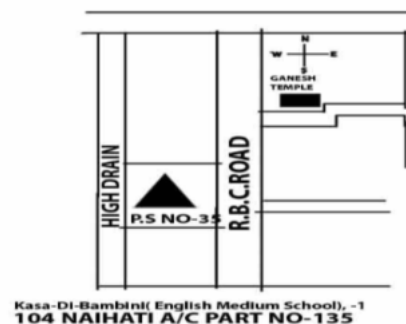

Key MAP View