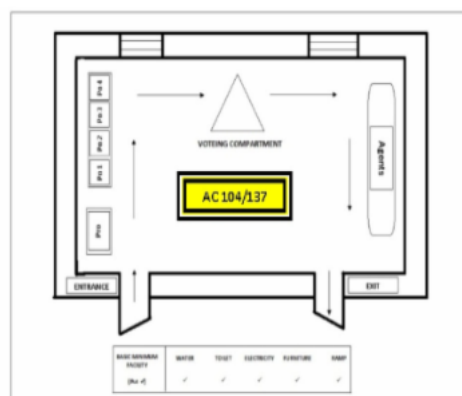

নির্বাচক নিবন্ধন আধিকারিকের স্বাক্ষর

Nazri Naksha

Google Map View

Polling Station Building Front View

Polling Station Front View

Cad View

Key MAP View

Q 1 নাম : মালতী দেবী স্বামীর নাম: হরি শঙ্কর প্রসাদ বাড়ির নং : বয়স : 62 লিঙ্গ : মহিলা	IQN0798876 ফটো উপলব্ধ	2 নাম : রাহুল যাদব পিতার নাম: প্রয়াত লালবাবু যাদব বাড়ির নং : n0094 বয়স : 41 লিঙ্গ : পুরুষ	FKY3573615 ফটো উপলব্ধ	3 নাম : সুরজ মল্লিক পিতার নাম: মিঠাইলাল মল্লিক বাড়ির নং : n0206 বয়স : 32 লিঙ্গ : পুরুষ	IQN0794511 ফটো উপলব্ধ
4 নাম : চন্দন প্রসাদ পিতার নাম: হরি শঙ্কর প্রসাদ বাড়ির নং : n0215 বয়স : 33 লিঙ্গ : পুরুষ	IQN0504001 ফটো উপলব্ধ	5 নাম : শান্তি রাজভর স্বামীর নাম: লক্ষন রাজভর বাড়ির নং : n0065 বয়স : 53 লিঙ্গ : মহিলা	FKY3573086 ফটো উপলব্ধ	6 নাম : সাবিত্রী সাউ স্বামীর নাম: রাধে সাউ বাড়ির নং : n0079 বয়স : 71 লিঙ্গ : মহিলা	FKY0838664 ফটো উপলব্ধ
7 নাম : প্রভাত সাউ পিতার নাম: মতিলাল সাউ বাড়ির নং : 49 বয়স : 62 লিঙ্গ : মহিলা	IQN0227496 ফটো উপলব্ধ	8 নাম : বিমলা সাউ স্বামীর নাম: প্রভাত সাউ বাড়ির নং : n0145 বয়স : 55 লিঙ্গ : মহিলা	IQN0227504 ফটো উপলব্ধ	9 নাম : অনীতা দেবী সাউ স্বামীর নাম: সুরেশ সাউ বাড়ির নং : 31 বয়স : 52 লিঙ্গ : মহিলা	IQN1309202 ফটো উপলব্ধ
10 নাম : কৃষ্ণ সাউ পিতার নাম: রাজা সাউ বাড়ির নং : n0116 বয়স : 50 লিঙ্গ : পুরুষ	FKY0839878 ফটো উপলব্ধ	11 নাম : লক্ষী সাউ স্বামীর নাম: হিরলাল সাউ বাড়ির নং : n0071 বয়স : 46 লিঙ্গ : মহিলা	IQN0830091 ফটো উপলব্ধ	12 নাম : প্রভাকর সাউ পিতার নাম: মুন্না লাল সাউ বাড়ির নং : 41/4 বয়স : 33 লিঙ্গ : পুরুষ	IQN0499673 ফটো উপলব্ধ
13 নাম : প্রদীপ দাস পিতার নাম: সমীর দাস বাড়ির নং : 30 বয়স : 59 লিঙ্গ : পুরুষ	FKY0836502 ফটো উপলব্ধ	14 নাম : বন্দনা দাস স্বামীর নাম: প্রদীপ দাস বাড়ির নং : 30 বয়স : 52 লিঙ্গ : মহিলা	FKY0836510 ফটো উপলব্ধ	Q 15 নাম : মীরা দেবী স্বামীর নাম: বিরেন্দু পাশোয়ান বাড়ির নং : 30 বয়স : 38 লিঙ্গ : মহিলা	IQN0974311 ফটো উপলব্ধ
16 নাম : চিরঞ্জিব কুমার গুপ্তা পিতার নাম: লক্ষীনারায়ণ গুপ্তা বাড়ির নং : 30 বয়স : 47 লিঙ্গ : পুরুষ	FKY0836478 ফটো উপলব্ধ	Q 17 নাম : পূজা গুপ্তা স্বামীর নাম: অভিনেত্রী গুপ্তা বাড়ির নং : 30 বয়স : 33 লিঙ্গ : মহিলা	IQN0974170 ফটো উপলব্ধ	18 নাম : সৌরভ কুমার গুপ্তা পিতার নাম: চিরঞ্জীব কুমার গুপ্তা বাড়ির নং : 30 বয়স : 23 লিঙ্গ : পুরুষ	IQN1172196 ফটো উপলব্ধ
19 নাম : পিন্ডি প্রসাদ পিতার নাম: হরি শঙ্কর প্রসাদ বাড়ির নং : 30 বয়স : 27 লিঙ্গ : মহিলা	IQN0992115 ফটো উপলব্ধ	20 নাম : মুনিয়া সিং স্বামীর নাম: রাজকুমার সিং বাড়ির নং : 30 বয়স : 50 লিঙ্গ : মহিলা	FKY0836536 ফটো উপলব্ধ	21 নাম : পার্বতী সিং পিতার নাম: গেনারী সিং বাড়ির নং : 30 বয়স : 56 লিঙ্গ : মহিলা	IQN0582445 ফটো উপলব্ধ
22 নাম : রাজকুমার সিং পিতার নাম: জেনুরি সিং বাড়ির নং : 30 বয়স : 53 লিঙ্গ : পুরুষ	IQN0688143 ফটো উপলব্ধ	23 নাম : বিকি সিং পিতার নাম: রাজকুমার সিং বাড়ির নং : 30 বয়স : 26 লিঙ্গ : পুরুষ	IQN1009984 ফটো উপলব্ধ	24 নাম : মধু সিং পিতার নাম: রাজকুমার সিং বাড়ির নং : 30 বয়স : 26 লিঙ্গ : মহিলা	IQN1018746 ফটো উপলব্ধ
25 নাম : সুধা দেবী স্বামীর নাম: দিনেশ গুপ্তা বাড়ির নং : 30/1 বয়স : 45 লিঙ্গ : মহিলা	IQN0794693 ফটো উপলব্ধ	26 নাম : লাক্ষীদেবী গুপ্তা স্বামীর নাম: কিরণ গুপ্তা বাড়ির নং : 30/1 বয়স : 56 লিঙ্গ : মহিলা	FKY0836577 ফটো উপলব্ধ	27 নাম : দিনেশ গুপ্তা পিতার নাম: মথুরা গুপ্তা বাড়ির নং : 30/1 বয়স : 55 লিঙ্গ : পুরুষ	FKY3572401 ফটো উপলব্ধ
28 নাম : রাহুল গুপ্তা পিতার নাম: দিনেশ গুপ্তা বাড়ির নং : 30/1 বয়স : 32 লিঙ্গ : পুরুষ	IQN0907378 ফটো উপলব্ধ	29 নাম : রহিত গুপ্তা পিতার নাম: দিনেশ গুপ্তা বাড়ির নং : 30/1 বয়স : 28 লিঙ্গ : পুরুষ	IQN0907360 ফটো উপলব্ধ	30 নাম : কাজল গুপ্তা স্বামীর নাম: রাহুল গুপ্তা বাড়ির নং : 30/1 বয়স : 28 লিঙ্গ : মহিলা	IQN1138452 ফটো উপলব্ধ