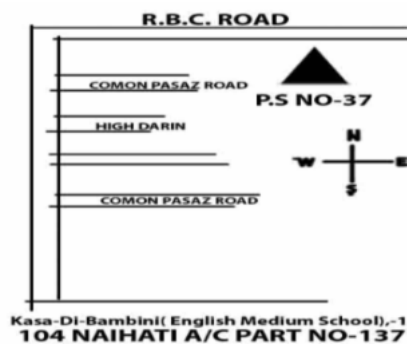

নির্বাচক নিবন্ধন আধিকারিকের স্বাক্ষর

Nazri Naksha

Google Map View

Polling Station Building Front View

Polling Station Front View

Cad View

Key MAP View

Q 1 নাম : মালতী দেবী স্বামীর নাম: হরি শঙ্কর প্রসাদ বাড়ির নং : বয়স : 62 লিঙ্গ : মহিলা	IQN0798876 ফটো উপলব্ধ	2 নাম : রাহুল যাদব পিতার নাম: প্রয়াত লালবাবু যাদব বাড়ির নং : n0094 বয়স : 41 লিঙ্গ : পুরুষ	FKY3573615 ফটো উপলব্ধ	3 নাম : সুরজ মল্লিক পিতার নাম: মিঠাইলাল মল্লিক বাড়ির নং : n0206 বয়স : 32 লিঙ্গ : পুরুষ	IQN0794511 ফটো উপলব্ধ
4 নাম : চন্দন প্রসাদ পিতার নাম: হরি শঙ্কর প্রসাদ বাড়ির নং : n0215 বয়স : 33 লিঙ্গ : পুরুষ	IQN0504001 ফটো উপলব্ধ	5 নাম : শান্তি রাজভর স্বামীর নাম: লক্ষন রাজভর বাড়ির নং : n0065 বয়স : 53 লিঙ্গ : মহিলা	FKY3573086 ফটো উপলব্ধ	6 নাম : সাবিত্রী সাউ স্বামীর নাম: রাধে সাউ বাড়ির নং : n0079 বয়স : 71 লিঙ্গ : মহিলা	FKY0838664 ফটো উপলব্ধ
7 নাম : প্রভাত সাউ পিতার নাম: মতিলাল সাউ বাড়ির নং : 49 বয়স : 62 লিঙ্গ : মহিলা	IQN0227496 ফটো উপলব্ধ	8 নাম : বিমলা সাউ স্বামীর নাম: প্রভাত সাউ বাড়ির নং : n0145 বয়স : 55 লিঙ্গ : মহিলা	IQN0227504 ফটো উপলব্ধ	9 নাম : অনীতা দেবী সাউ স্বামীর নাম: সুরেশ সাউ বাড়ির নং : 31 বয়স : 52 লিঙ্গ : মহিলা	IQN1309202 ফটো উপলব্ধ
10 নাম : কৃষ্ণ সাউ পিতার নাম: রাজা সাউ বাড়ির নং : n0116 বয়স : 50 লিঙ্গ : পুরুষ	FKY0839878 ফটো উপলব্ধ	11 নাম : লক্ষী সাউ স্বামীর নাম: হিরলাল সাউ বাড়ির নং : n0071 বয়স : 46 লিঙ্গ : মহিলা	IQN0830091 ফটো উপলব্ধ	12 নাম : প্রভাকর সাউ পিতার নাম: মুন্না লাল সাউ বাড়ির নং : 41/4 বয়স : 33 লিঙ্গ : পুরুষ	IQN0499673 ফটো উপলব্ধ
13 নাম : প্রদীপ দাস পিতার নাম: সমীর দাস বাড়ির নং : 30 বয়স : 59 লিঙ্গ : পুরুষ	FKY0836502 ফটো উপলব্ধ	14 নাম : বন্দনা দাস স্বামীর নাম: প্রদীপ দাস বাড়ির নং : 30 বয়স : 52 লিঙ্গ : মহিলা	FKY0836510 ফটো উপলব্ধ	Q 15 নাম : মীরা দেবী স্বামীর নাম: বিরেন্দু পাশোয়ান বাড়ির নং : 30 বয়স : 38 লিঙ্গ : মহিলা	IQN0974311 ফটো উপলব্ধ
16 নাম : চিরঞ্জিব কুমার গুপ্তা পিতার নাম: লক্ষীনারায়ণ গুপ্তা বাড়ির নং : 30 বয়স : 47 লিঙ্গ : পুরুষ	FKY0836478 ফটো উপলব্ধ	Q 17 নাম : পূজা গুপ্তা স্বামীর নাম: অভিনেত্রী গুপ্তা বাড়ির নং : 30 বয়স : 33 লিঙ্গ : মহিলা	IQN0974170 ফটো উপলব্ধ	18 নাম : সৌরভ কুমার গুপ্তা পিতার নাম: চিরঞ্জীব কুমার গুপ্তা বাড়ির নং : 30 বয়স : 23 লিঙ্গ : পুরুষ	IQN1172196 ফটো উপলব্ধ
19 নাম : পিন্ডি প্রসাদ পিতার নাম: হরি শঙ্কর প্রসাদ বাড়ির নং : 30 বয়স : 27 লিঙ্গ : মহিলা	IQN0992115 ফটো উপলব্ধ	20 নাম : মুনিয়া সিং স্বামীর নাম: রাজকুমার সিং বাড়ির নং : 30 বয়স : 50 লিঙ্গ : মহিলা	FKY0836536 ফটো উপলব্ধ	21 নাম : পার্বতী সিং পিতার নাম: গেনারী সিং বাড়ির নং : 30 বয়স : 56 লিঙ্গ : মহিলা	IQN0582445 ফটো উপলব্ধ
22 নাম : রাজকুমার সিং পিতার নাম: জেনুরি সিং বাড়ির নং : 30 বয়স : 53 লিঙ্গ : পুরুষ	IQN0688143 ফটো উপলব্ধ	23 নাম : বিকি সিং পিতার নাম: রাজকুমার সিং বাড়ির নং : 30 বয়স : 26 লিঙ্গ : পুরুষ	IQN1009984 ফটো উপলব্ধ	24 নাম : মধু সিং পিতার নাম: রাজকুমার সিং বাড়ির নং : 30 বয়স : 26 লিঙ্গ : মহিলা	IQN1018746 ফটো উপলব্ধ
25 নাম : সুধা দেবী স্বামীর নাম: দিনেশ গুপ্তা বাড়ির নং : 30/1 বয়স : 45 লিঙ্গ : মহিলা	IQN0794693 ফটো উপলব্ধ	26 নাম : লাক্ষীদেবী গুপ্তা স্বামীর নাম: কিরণ গুপ্তা বাড়ির নং : 30/1 বয়স : 56 লিঙ্গ : মহিলা	FKY0836577 ফটো উপলব্ধ	27 নাম : দিনেশ গুপ্তা পিতার নাম: মথুরা গুপ্তা বাড়ির নং : 30/1 বয়স : 55 লিঙ্গ : পুরুষ	FKY3572401 ফটো উপলব্ধ
28 নাম : রাহুল গুপ্তা পিতার নাম: দিনেশ গুপ্তা বাড়ির নং : 30/1 বয়স : 32 লিঙ্গ : পুরুষ	IQN0907378 ফটো উপলব্ধ	29 নাম : রহিত গুপ্তা পিতার নাম: দিনেশ গুপ্তা বাড়ির নং : 30/1 বয়স : 28 লিঙ্গ : পুরুষ	IQN0907360 ফটো উপলব্ধ	30 নাম : কাজল গুপ্তা স্বামীর নাম: রাহুল গুপ্তা বাড়ির নং : 30/1 বয়স : 28 লিঙ্গ : মহিলা	IQN1138452 ফটো উপলব্ধ