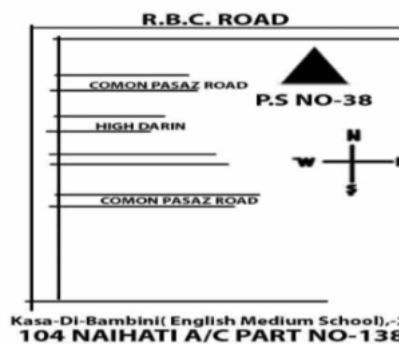

নির্বাচক নিবন্ধন আধিকারিকের স্বাক্ষর

Nazri Naksha

Google Map View

Polling Station Building Front View

Polling Station Front View

Cad View

Key MAP View

বিধানসভা নির্বাচনক্ষেত্রের নং, নাম : 104-নৈহাটী