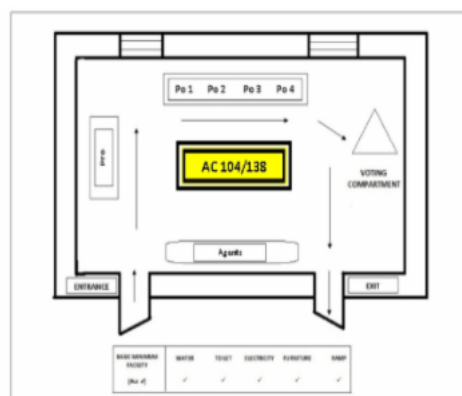

নির্বাচক নিবন্ধন আধিকারিকের স্বাক্ষর

Nazri Naksha

Google Map View

Polling Station Building Front View

Polling Station Front View

Cad View

Key MAP View

বিধানসভা নির্বাচনক্ষেত্রের নং, নাম : 104-নৈহাটী