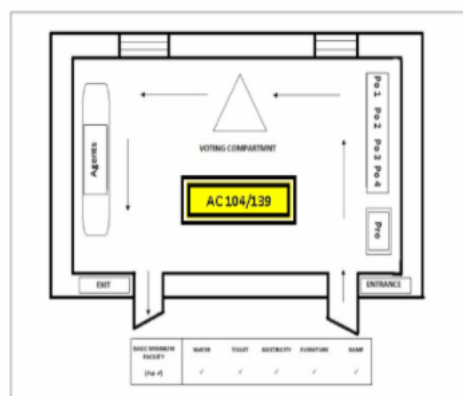

নির্বাচক নিবন্ধন আধিকারিকের স্বাক্ষর

Nazri Naksha

Google Map View

Polling Station Building Front View

Polling Station Front View

Cad View

Key MAP View

1 নাম : আরতী দেবী স্বামীর নাম: দিলীপ হরিজন বাড়ির নং : n0360 বয়স : 36 লিঙ্গ : মহিলা	IQN0974659 ফটো উপলব্ধ	2 নাম : মুন্না হরিজন স্বামীর নাম: পুতুল হরিজন বাড়ির নং : n0034 বয়স : 46 লিঙ্গ : পুরুষ	FKY3688652 ফটো উপলব্ধ	3 নাম : পৌতম হরিজন স্বামীর নাম: পুতুল হরিজন বাড়ির নং : n0034 বয়স : 42 লিঙ্গ : পুরুষ	FKY3688660 ফটো উপলব্ধ
4 নাম : দিলীপ হরিজন স্বামীর নাম: তারামনি হরিজন বাড়ির নং : n0031 বয়স : 39 লিঙ্গ : পুরুষ	FKY3577483 ফটো উপলব্ধ	5 নাম : গির্জা কুম্মী স্বামীর নাম: রামেশ্বর কুম্মী বাড়ির নং : n0033 বয়স : 56 লিঙ্গ : মহিলা	FKY3575867 ফটো উপলব্ধ	6 নাম : সুনীতা রাম স্বামীর নাম: অনীল রাম বাড়ির নং : n0058 বয়স : 55 লিঙ্গ : মহিলা	FKY0857375 ফটো উপলব্ধ
Q 7 নাম : আরতি রাম পিতার নাম: অনিল রাম বাড়ির নং : বয়স : 28 লিঙ্গ : মহিলা	IQN0974675 ফটো উপলব্ধ	Q 8 নাম : ভারতি রাম স্বামীর নাম: অনিল রাম বাড়ির নং : বয়স : 28 লিঙ্গ : মহিলা	IQN0974568 ফটো উপলব্ধ	9 নাম : অমিত কুমার রাম পিতার নাম: অনিল রাম বাড়ির নং : n0058 বয়স : 27 লিঙ্গ : পুরুষ	IQN0974576 ফটো উপলব্ধ
10 নাম : বিজয় সেন পিতার নাম: সন্তোষ সেন বাড়ির নং : n0008 বয়স : 36 লিঙ্গ : পুরুষ	IQN0128918 ফটো উপলব্ধ	11 নাম : হীরালাল দাস পিতার নাম: পরদেশী দাস বাড়ির নং : 1 বয়স : 63 লিঙ্গ : পুরুষ	FKY0857292 ফটো উপলব্ধ	12 নাম : ফুলমতী দাস স্বামীর নাম: হীরালাল দাস বাড়ির নং : 1 বয়স : 56 লিঙ্গ : মহিলা	FKY0857300 ফটো উপলব্ধ
13 নাম : অমিত দাস পিতার নাম: হীরালাল দাস বাড়ির নং : 1 বয়স : 41 লিঙ্গ : পুরুষ	IQN0500108 ফটো উপলব্ধ	14 নাম : বাবু দাস পিতার নাম: হীরালাল দাস বাড়ির নং : 1 বয়স : 36 লিঙ্গ : পুরুষ	IQN0795161 ফটো উপলব্ধ	15 নাম : সনিয়া দাস পিতার নাম: হীরালাল দাস বাড়ির নং : 1 বয়স : 34 লিঙ্গ : পুরুষ	IQN0500090 ফটো উপলব্ধ
16 নাম : প্রিয়া হরিজন স্বামীর নাম: পাঁচু হরিজন বাড়ির নং : 1 বয়স : 60 লিঙ্গ : মহিলা	FKY0857417 ফটো উপলব্ধ	17 নাম : রাজু হরিজন পিতার নাম: সীবা হরিজন বাড়ির নং : 1 বয়স : 59 লিঙ্গ : পুরুষ	FKY0857490 ফটো উপলব্ধ	18 নাম : বীর্জু হরিজন পিতার নাম: বাহাদুর হরিজন বাড়ির নং : 1 বয়স : 56 লিঙ্গ : পুরুষ	FKY0857466 ফটো উপলব্ধ
19 নাম : রীতা হরিজন স্বামীর নাম: রাজু হরিজন বাড়ির নং : 1 বয়স : 55 লিঙ্গ : মহিলা	FKY0857508 ফটো উপলব্ধ	20 নাম : ভোলা হরিজন পিতার নাম: কৃষ্ণা হরিজন বাড়ির নং : 1 বয়স : 51 লিঙ্গ : পুরুষ	FKY0857425 ফটো উপলব্ধ	21 নাম : সীমা হরিজন স্বামীর নাম: বীর্জু হরিজন বাড়ির নং : 1 বয়স : 51 লিঙ্গ : মহিলা	FKY0857474 ফটো উপলব্ধ
Q 22 নাম : বুড়ো হরিজন পিতার নাম: হরিয়া হরিজন বাড়ির নং : 1 বয়স : 44 লিঙ্গ : পুরুষ	IQN0324954 ফটো উপলব্ধ	Q 23 নাম : মীনা হরিজন স্বামীর নাম: বিজয় হরিজন বাড়ির নং : 1 বয়স : 44 লিঙ্গ : মহিলা	IQN0688937 ফটো উপলব্ধ	24 নাম : বাবু হরিজন স্বামীর নাম: পুতুল হরিজন বাড়ির নং : দক্ষিণ বরদা ব্রীজ বয়স : 41 লিঙ্গ : পুরুষ	FKY3920063 ফটো উপলব্ধ
Q 25 নাম : সীমা হরিজন স্বামীর নাম: ভোলা হরিজন বাড়ির নং : 1 বয়স : 40 লিঙ্গ : মহিলা	IQN0908004 ফটো উপলব্ধ	Q 26 নাম : সুনীতা হরিজন স্বামীর নাম: বুড়ো হরিজন বাড়ির নং : 1 বয়স : 37 লিঙ্গ : মহিলা	IQN0689067 ফটো উপলব্ধ	27 নাম : সানি হরিজন স্বামীর নাম: সরস্বতী হরিজন বাড়ির নং : 1 বয়স : 36 লিঙ্গ : পুরুষ	IQN0583187 ফটো উপলব্ধ
28 নাম : মুনমুন হরিজন স্বামীর নাম: মুন্না হরিজন বাড়ির নং : 1 বয়স : 36 লিঙ্গ : মহিলা	IQN0227793 ফটো উপলব্ধ	29 নাম : তুলসী হরিজন পিতার নাম: রাজ কুমার হরিজন বাড়ির নং : 1 বয়স : 35 লিঙ্গ : মহিলা	IQN0227835 ফটো উপলব্ধ	30 নাম : বুচি হরিজন স্বামীর নাম: সরস্বতী হরিজন বাড়ির নং : 1 বয়স : 35 লিঙ্গ : মহিলা	IQN0583179 ফটো উপলব্ধ