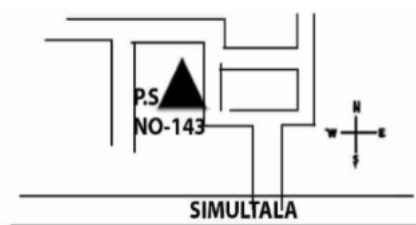

Nazri Naksha