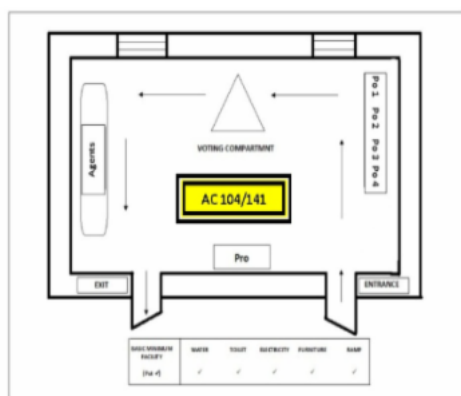

নির্বাচক নিবন্ধন আধিকারিকের স্বাক্ষর

Nazri Naksha

Google Map View

Polling Station Building Front View

Polling Station Front View

Cad View

Key MAP View

1 নাম : ঋষিতা ব্যানার্জী মিত্র পিতার নাম: রঞ্জিত মিত্র বাড়ির নং : n0401 বয়স : 38 লিঙ্গ : মহিলা	TQR0733535 ফটো উপলব্ধ	2 নাম : হৃদয় ভৌমিক মায়ের নাম: সাবিত্রী ভৌমিক বাড়ির নং : অরবিন্দ পল্লী বয়স : 25 লিঙ্গ : পুরুষ	IQN1079219 ফটো উপলব্ধ	3 নাম : প্রহ্লাদ পাল পিতার নাম: নারায়ণ পাল বাড়ির নং : অরবিন্দ পল্লী বয়স : 35 লিঙ্গ : পুরুষ	XLJ1274455 ফটো উপলব্ধ
4 নাম : তপন দেবনাথ পিতার নাম: অনন্ত দেবনাথ বাড়ির নং : 00, পাট-147 বয়স : 60 লিঙ্গ : পুরুষ	JGL0122184 ফটো উপলব্ধ	5 নাম : রিনা রায় স্বামীর নাম: বিলাস চন্দ্র রায় বাড়ির নং : 87 বয়স : 55 লিঙ্গ : মহিলা	IQN0409441 ফটো উপলব্ধ	6 নাম : কাকলী অধিকারী(দাস) স্বামীর নাম: পুলক অধিকারী বাড়ির নং : 0140 বয়স : 44 লিঙ্গ : মহিলা	DZW2311447 ফটো উপলব্ধ
7 নাম : সুস্মিতা অধিকারী পিতার নাম: দেবাশিষ অধিকারী বাড়ির নং : N00 বয়স : 25 লিঙ্গ : মহিলা	IQN1144773 ফটো উপলব্ধ	8 নাম : অনিক দাস পিতার নাম: অনিল কুমার দাস বাড়ির নং : এন0051 বয়স : 30 লিঙ্গ : পুরুষ	IQN0795641 ফটো উপলব্ধ	9 নাম : অনিল কুমার দাস পিতার নাম: তীর্থরাজ দাস বাড়ির নং : এন0051 বয়স : 53 লিঙ্গ : পুরুষ	IQN0795633 ফটো উপলব্ধ
10 নাম : সুলভা মুন্সু স্বামীর নাম: অনিল কুমার দাস বাড়ির নং : এন0051 বয়স : 32 লিঙ্গ : মহিলা	IQN0795625 ফটো উপলব্ধ	11 নাম : মানব কুমার নাথ পিতার নাম: অজিত কুমার নাথ বাড়ির নং : নং89 বয়স : 54 লিঙ্গ : পুরুষ	IQN1174291 ফটো উপলব্ধ	12 নাম : কৃষ্ণ রানি দাস স্বামীর নাম: শম্ভু দাস বাড়ির নং : নং89 বয়স : 66 লিঙ্গ : মহিলা	IQN1174341 ফটো উপলব্ধ
13 নাম : সুনীল অধিকারী পিতার নাম: হিমন্ত অধিকারী বাড়ির নং : নং89 বয়স : 42 লিঙ্গ : পুরুষ	IQN1174317 ফটো উপলব্ধ	14 নাম : মৌ সাহা স্বামীর নাম: কার্তিক সাহা বাড়ির নং : n0057 বয়স : 39 লিঙ্গ : মহিলা	FKY3951092 ফটো উপলব্ধ	15 নাম : শ্রীরাম সিং পিতার নাম: মাখন সিং বাড়ির নং : কিউ বয়স : 58 লিঙ্গ : পুরুষ	FKY1332139 ফটো উপলব্ধ
16 নাম : দেবেন্দ্রনাথ অধিকারী পিতার নাম: নিতাই অধিকারী বাড়ির নং : 41 বয়স : 81 লিঙ্গ : পুরুষ	FKY0423210 ফটো উপলব্ধ	17 নাম : স্বপন অধিকারী পিতার নাম: ফনি অধিকারী বাড়ির নং : n0070 বয়স : 68 লিঙ্গ : পুরুষ	FKY3779436 ফটো উপলব্ধ	18 নাম : বেলা অধিকারী স্বামীর নাম: স্বপন অধিকারী বাড়ির নং : n0070 বয়স : 61 লিঙ্গ : মহিলা	FKY3779444 ফটো উপলব্ধ
19 নাম : দেবব্রত অধিকারী পিতার নাম: স্বপন অধিকারী বাড়ির নং : n0070 বয়স : 44 লিঙ্গ : পুরুষ	FKY3121431 ফটো উপলব্ধ	20 নাম : মৌনব্রত অধিকারী পিতার নাম: স্বপন অধিকারী বাড়ির নং : n0070 বয়স : 39 লিঙ্গ : পুরুষ	FKY3896560 ফটো উপলব্ধ	21 নাম : মানসী অধিকারী স্বামীর নাম: দেবেন্দ্রনাথ অধিকারী বাড়ির নং : 41 বয়স : 71 লিঙ্গ : মহিলা	FKY0423228 ফটো উপলব্ধ
22 নাম : পুলক অধিকারী পিতার নাম: গোপালচন্দ্র অধিকারী বাড়ির নং : n0135 বয়স : 56 লিঙ্গ : পুরুষ	FKY0423194 ফটো উপলব্ধ	23 নাম : লিলি অধিকারী স্বামীর নাম: সুজিত অধিকারী বাড়ির নং : n0265 বয়স : 46 লিঙ্গ : মহিলা	DKJ1671791 ফটো উপলব্ধ	24 নাম : লক্ষী অধিকারী স্বামীর নাম: সুনীল অধিকারী বাড়ির নং : n0057 বয়স : 70 লিঙ্গ : মহিলা	FKY1930445 ফটো উপলব্ধ
25 নাম : সুকান্ত অধিকারী পিতার নাম: সুনীল অধিকারী বাড়ির নং : n0057 বয়স : 46 লিঙ্গ : পুরুষ	FKY1930452 ফটো উপলব্ধ	26 নাম : রতিকান্ত অধিকারী পিতার নাম: সুনীল অধিকারী বাড়ির নং : n0057 বয়স : 41 লিঙ্গ : পুরুষ	FKY3951100 ফটো উপলব্ধ	27 নাম : কৃষ্ণা অধিকারী স্বামীর নাম: গোপালচন্দ্র অধিকারী বাড়ির নং : n0135 বয়স : 73 লিঙ্গ : মহিলা	FKY0423186 ফটো উপলব্ধ
28 নাম : বন্দনা অধিকারী স্বামীর নাম: দেবাশিষ অধিকারী বাড়ির নং : 41 বয়স : 47 লিঙ্গ : মহিলা	IQN1314137 ফটো উপলব্ধ	29 নাম : দেবাশিষ অধিকারী পিতার নাম: দেবেন্দ্র নাথ অধিকারী বাড়ির নং : 41 বয়স : 53 লিঙ্গ : পুরুষ	FKY0423236 ফটো উপলব্ধ	30 নাম : পলি অধিকারী স্বামীর নাম: দেবব্রত অধিকারী বাড়ির নং : n0070 বয়স : 43 লিঙ্গ : মহিলা	FKY3584679 ফটো উপলব্ধ