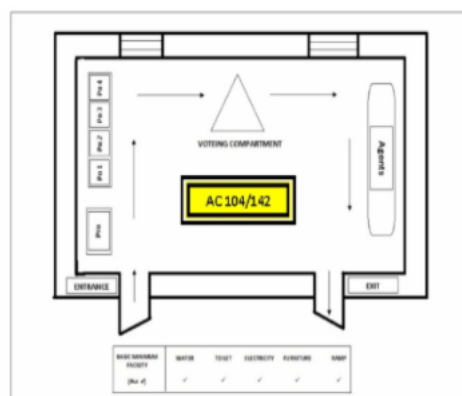

Cad View

Key MAP View