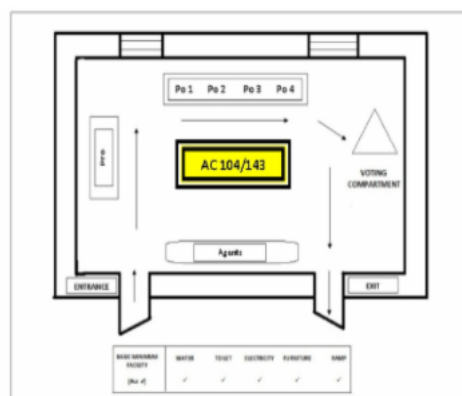

নির্বাচক নিবন্ধন আধিকারিকের স্বাক্ষর

Nazri Naksha

20 No Ward Karjalaya -1
104 NAIHATI A/C PART NO-146

Google Map View

Polling Station Building Front View

Polling Station Front View

Cad View

Key MAP View